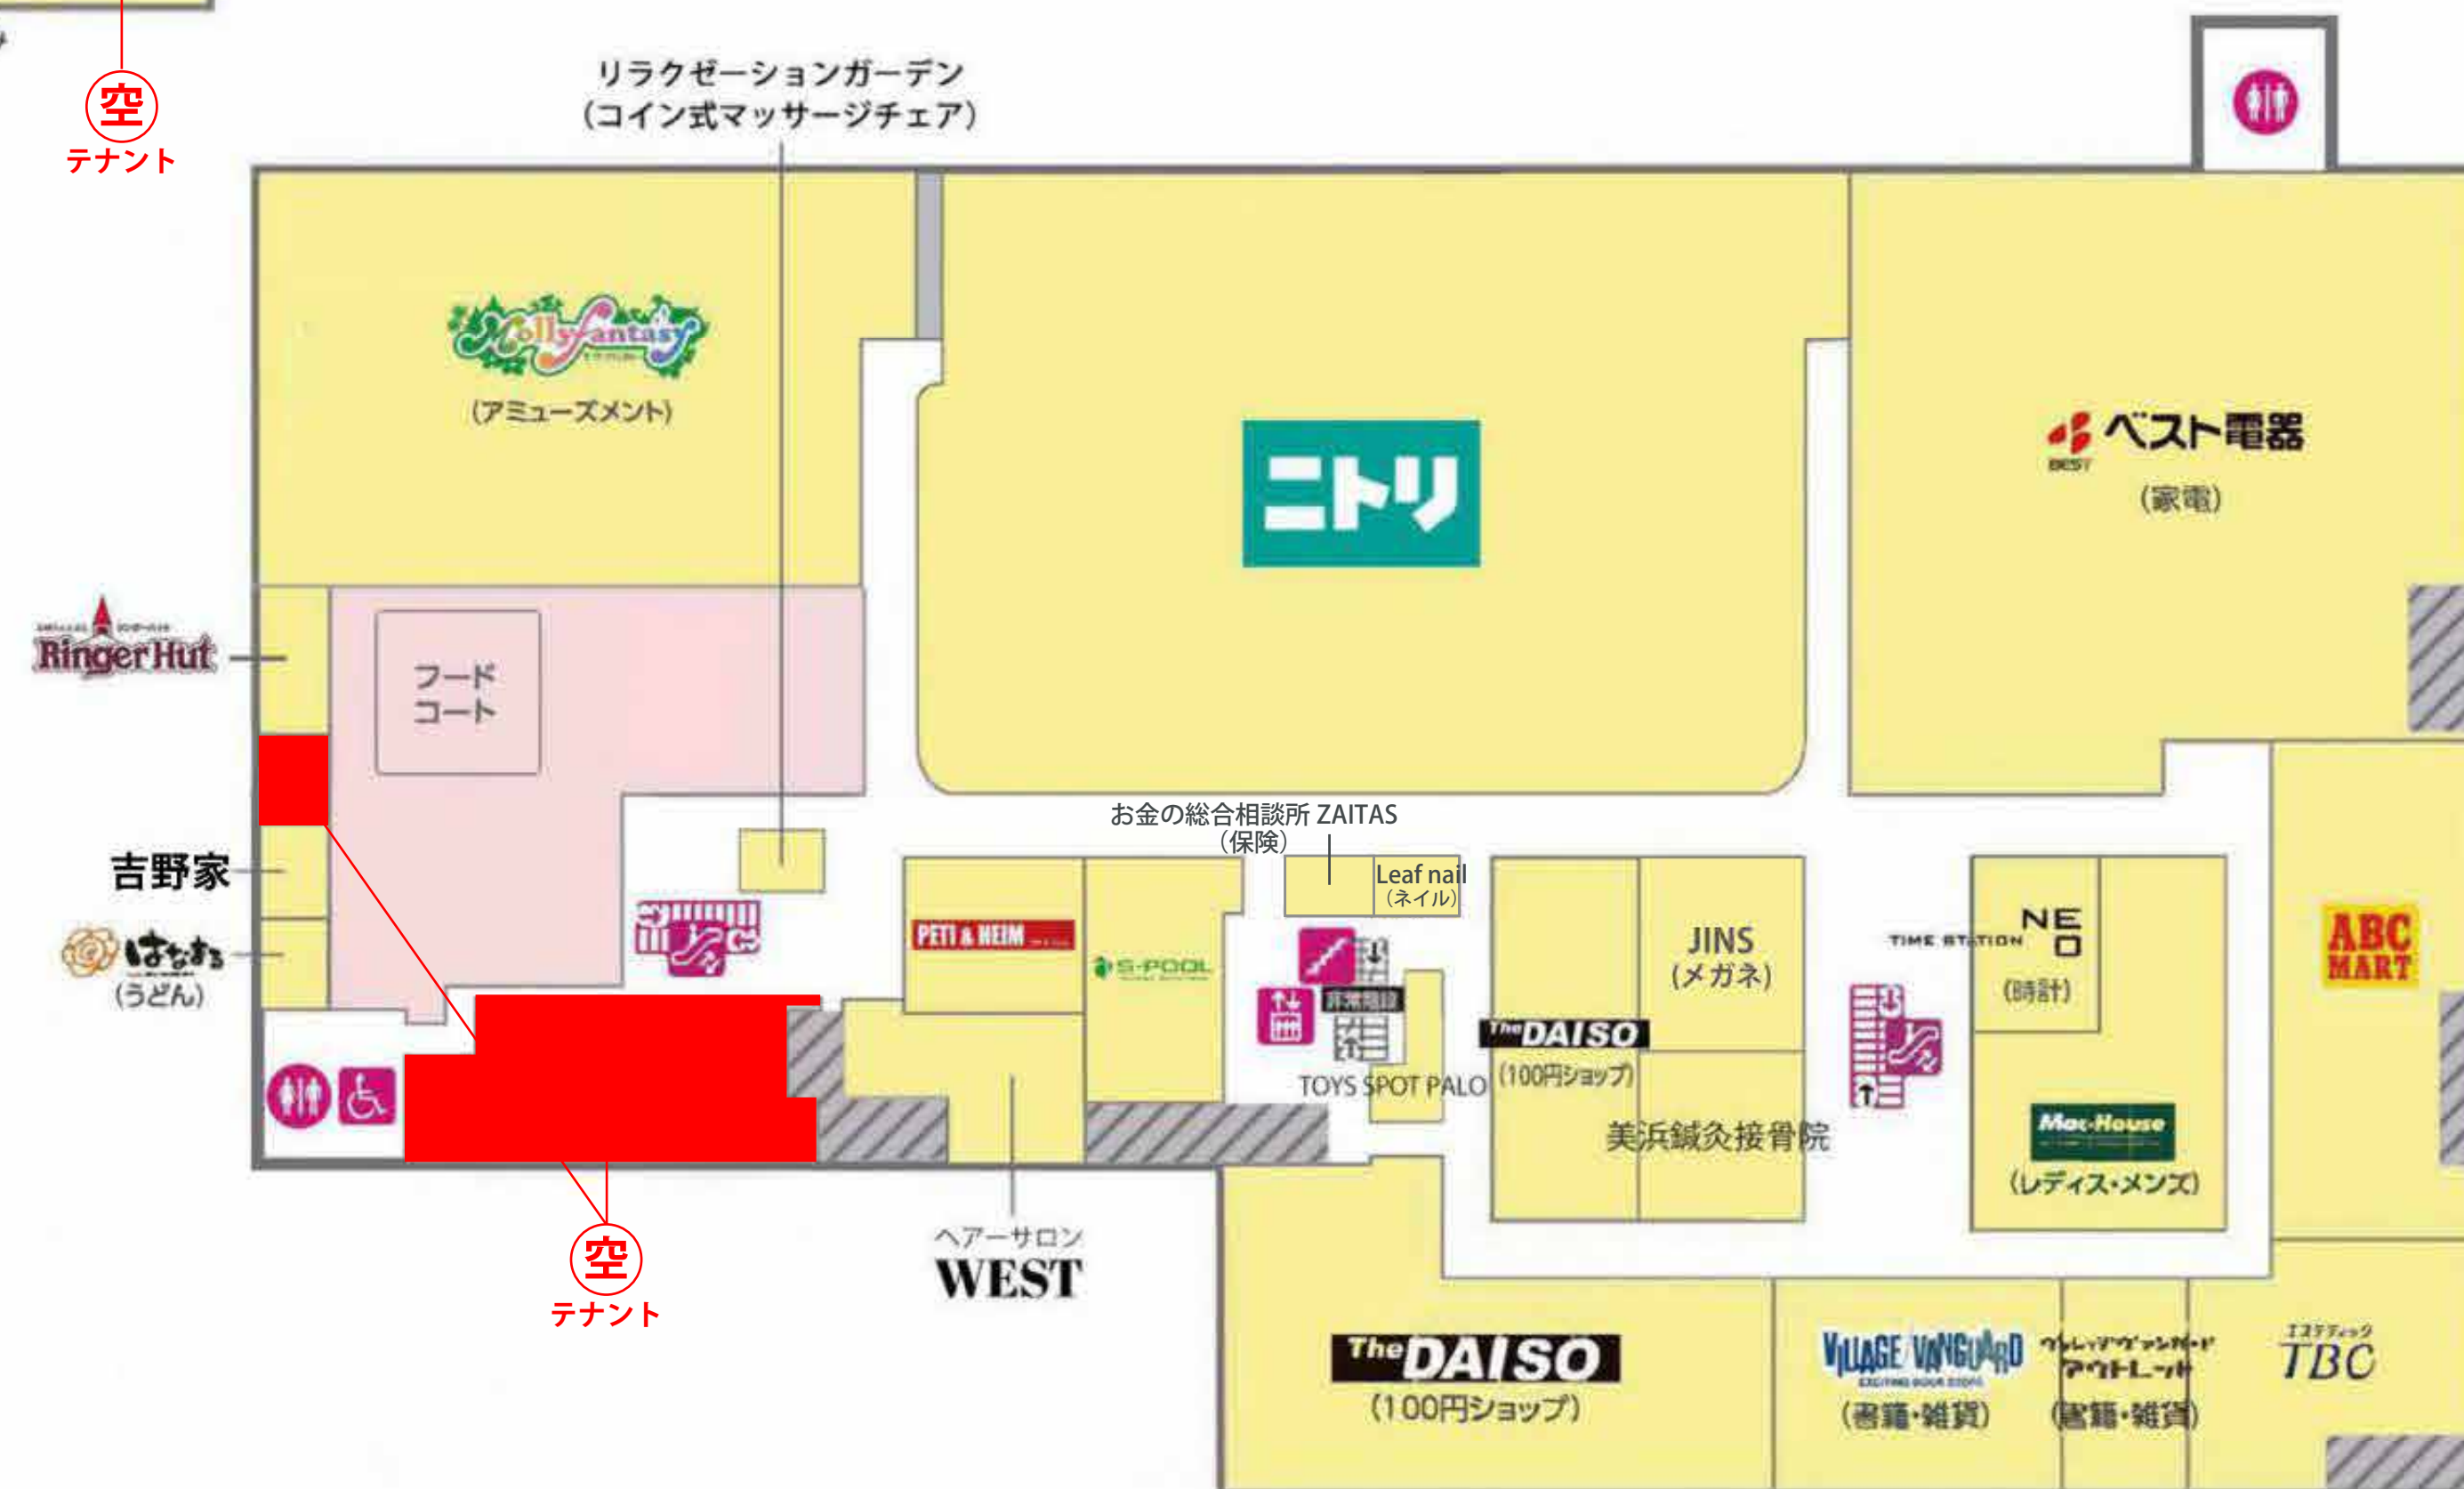

# イオン北谷ショッピングセンター

## 1F FLOOR GUIDE

## 2F FLOOR GUIDE

日本語			
	サービスカウンター		レジ
	エレベーター		エスカレーター
	トイレ		ベビールーム
	ロッカー		多機能トイレ
	タクシー乗り場		イオン銀行
	JP ATM 郵便ATM		ATM
	免税カウンター		ワオンステーション/チャージャー
	階段		ATM