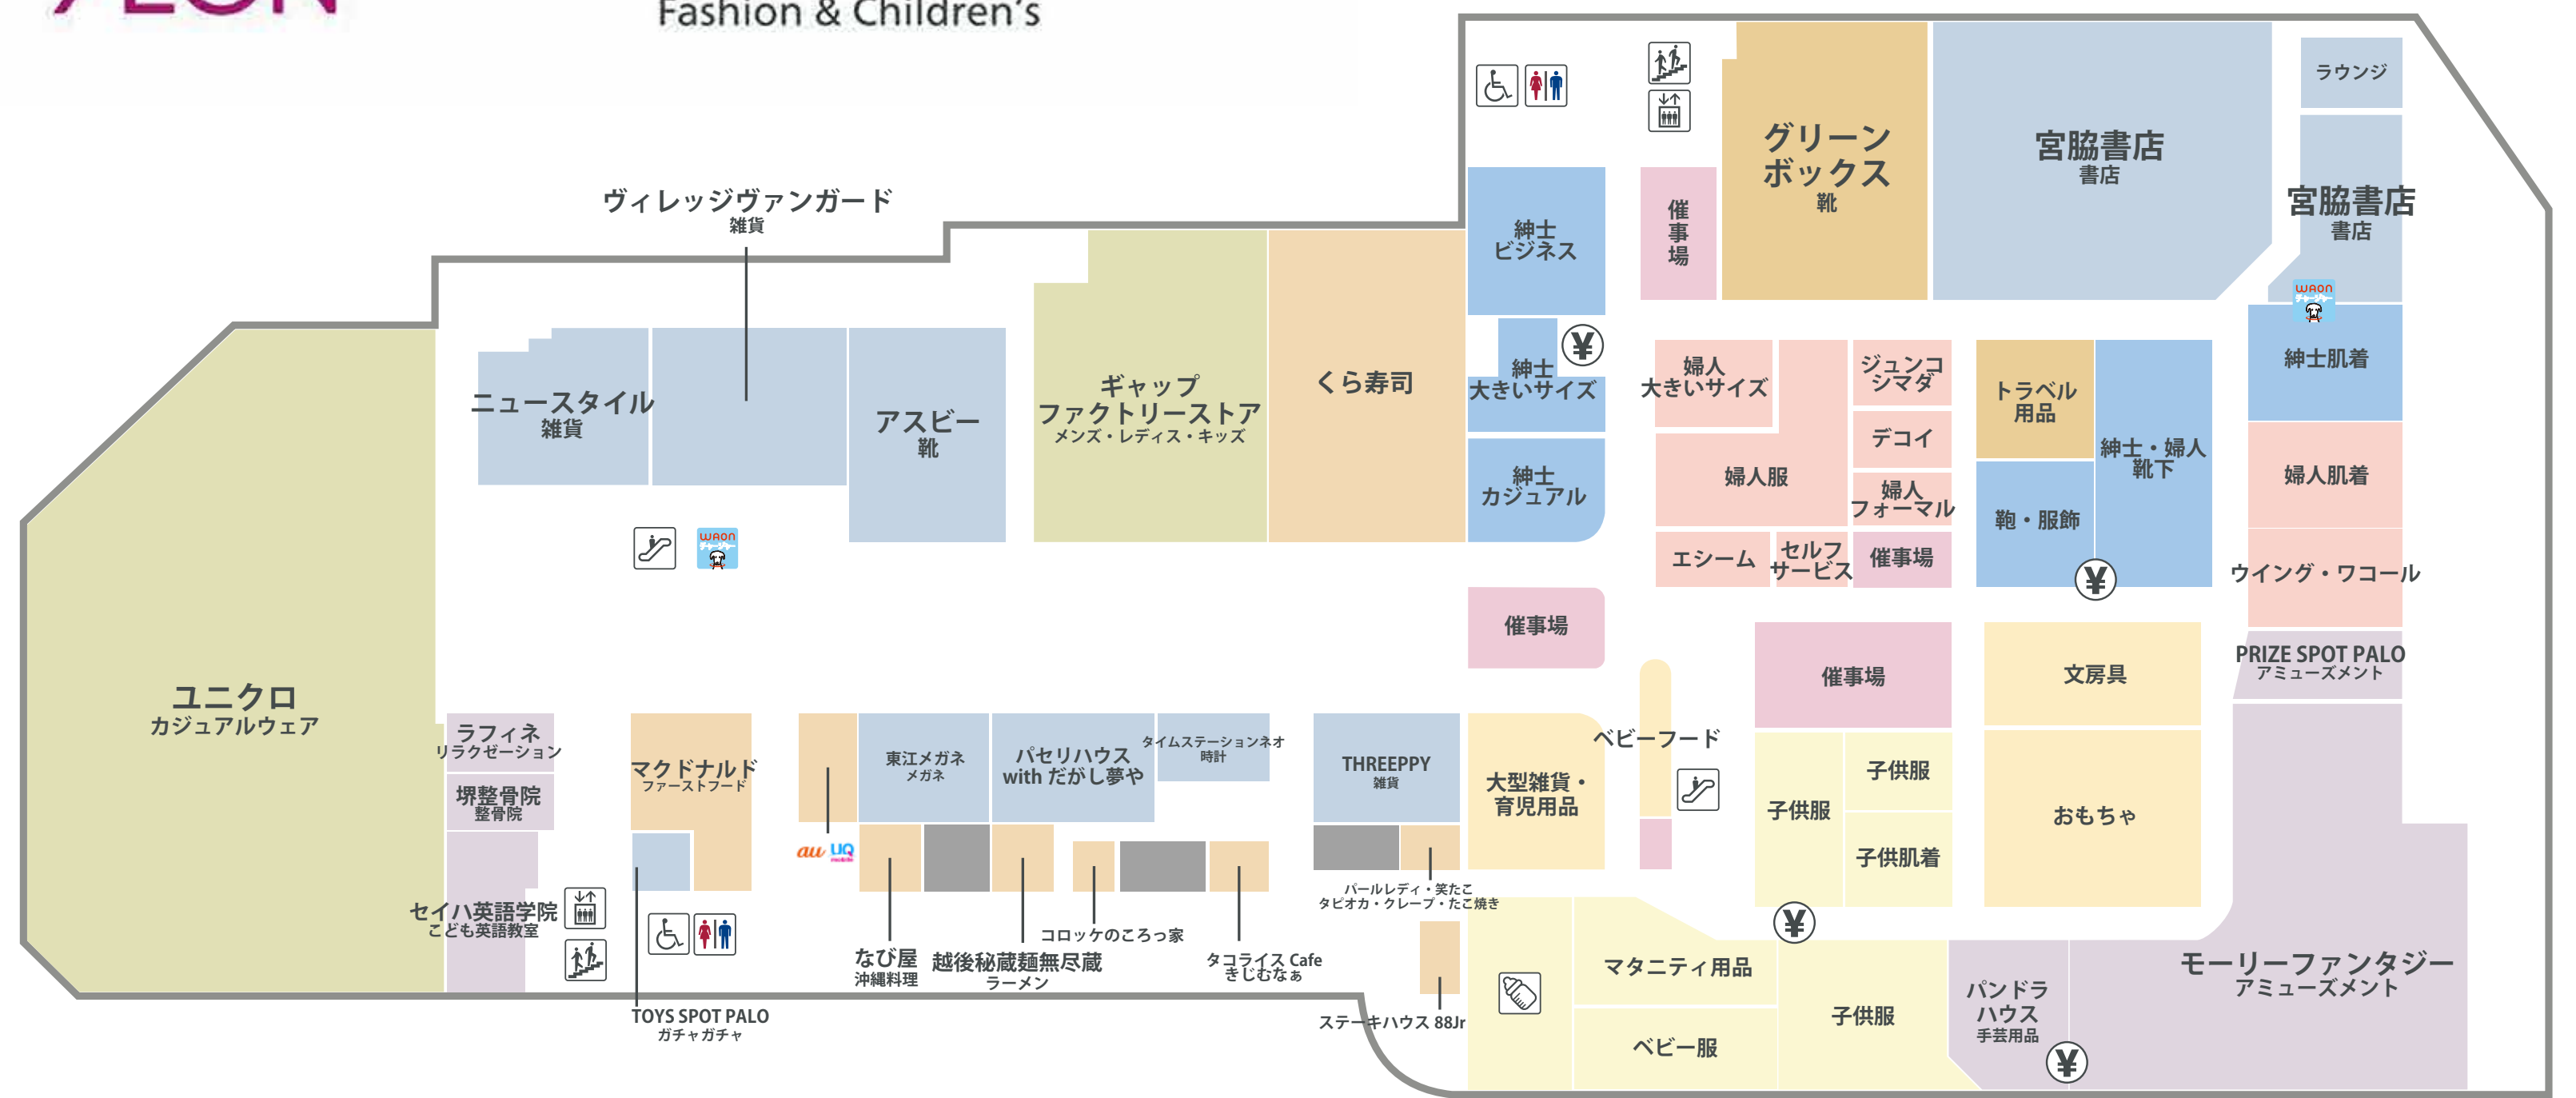

イオン南風原ショッピングセンター

1F

モール専門店
Other Mall Shops

レストラン街
Restaurant

食品とヘルス&ビューティケア、暮らしの品のフロア
Food, Health & Beauty Care, Housewares

2F

モール専門店
Other Mall Shops

フードコート
Food Court

ファッションとキッズのフロア
Fashion & Children's

化粧室
Restroom/Toilet

オストメイト付きトイレ
Toilet for Ostomates

車いすトイレ
Wheelchair-accessible Toilet

エレベーター
Elevator

エスカレーター
Escalator

階段
Stairs

公衆電話
Public Telephone

コインロッカー
Coin Locker

サービスカウンター
Service Counter

WAONステーション
WAON Station

ATM
ATM

タクシーのりば
Taxi Stand