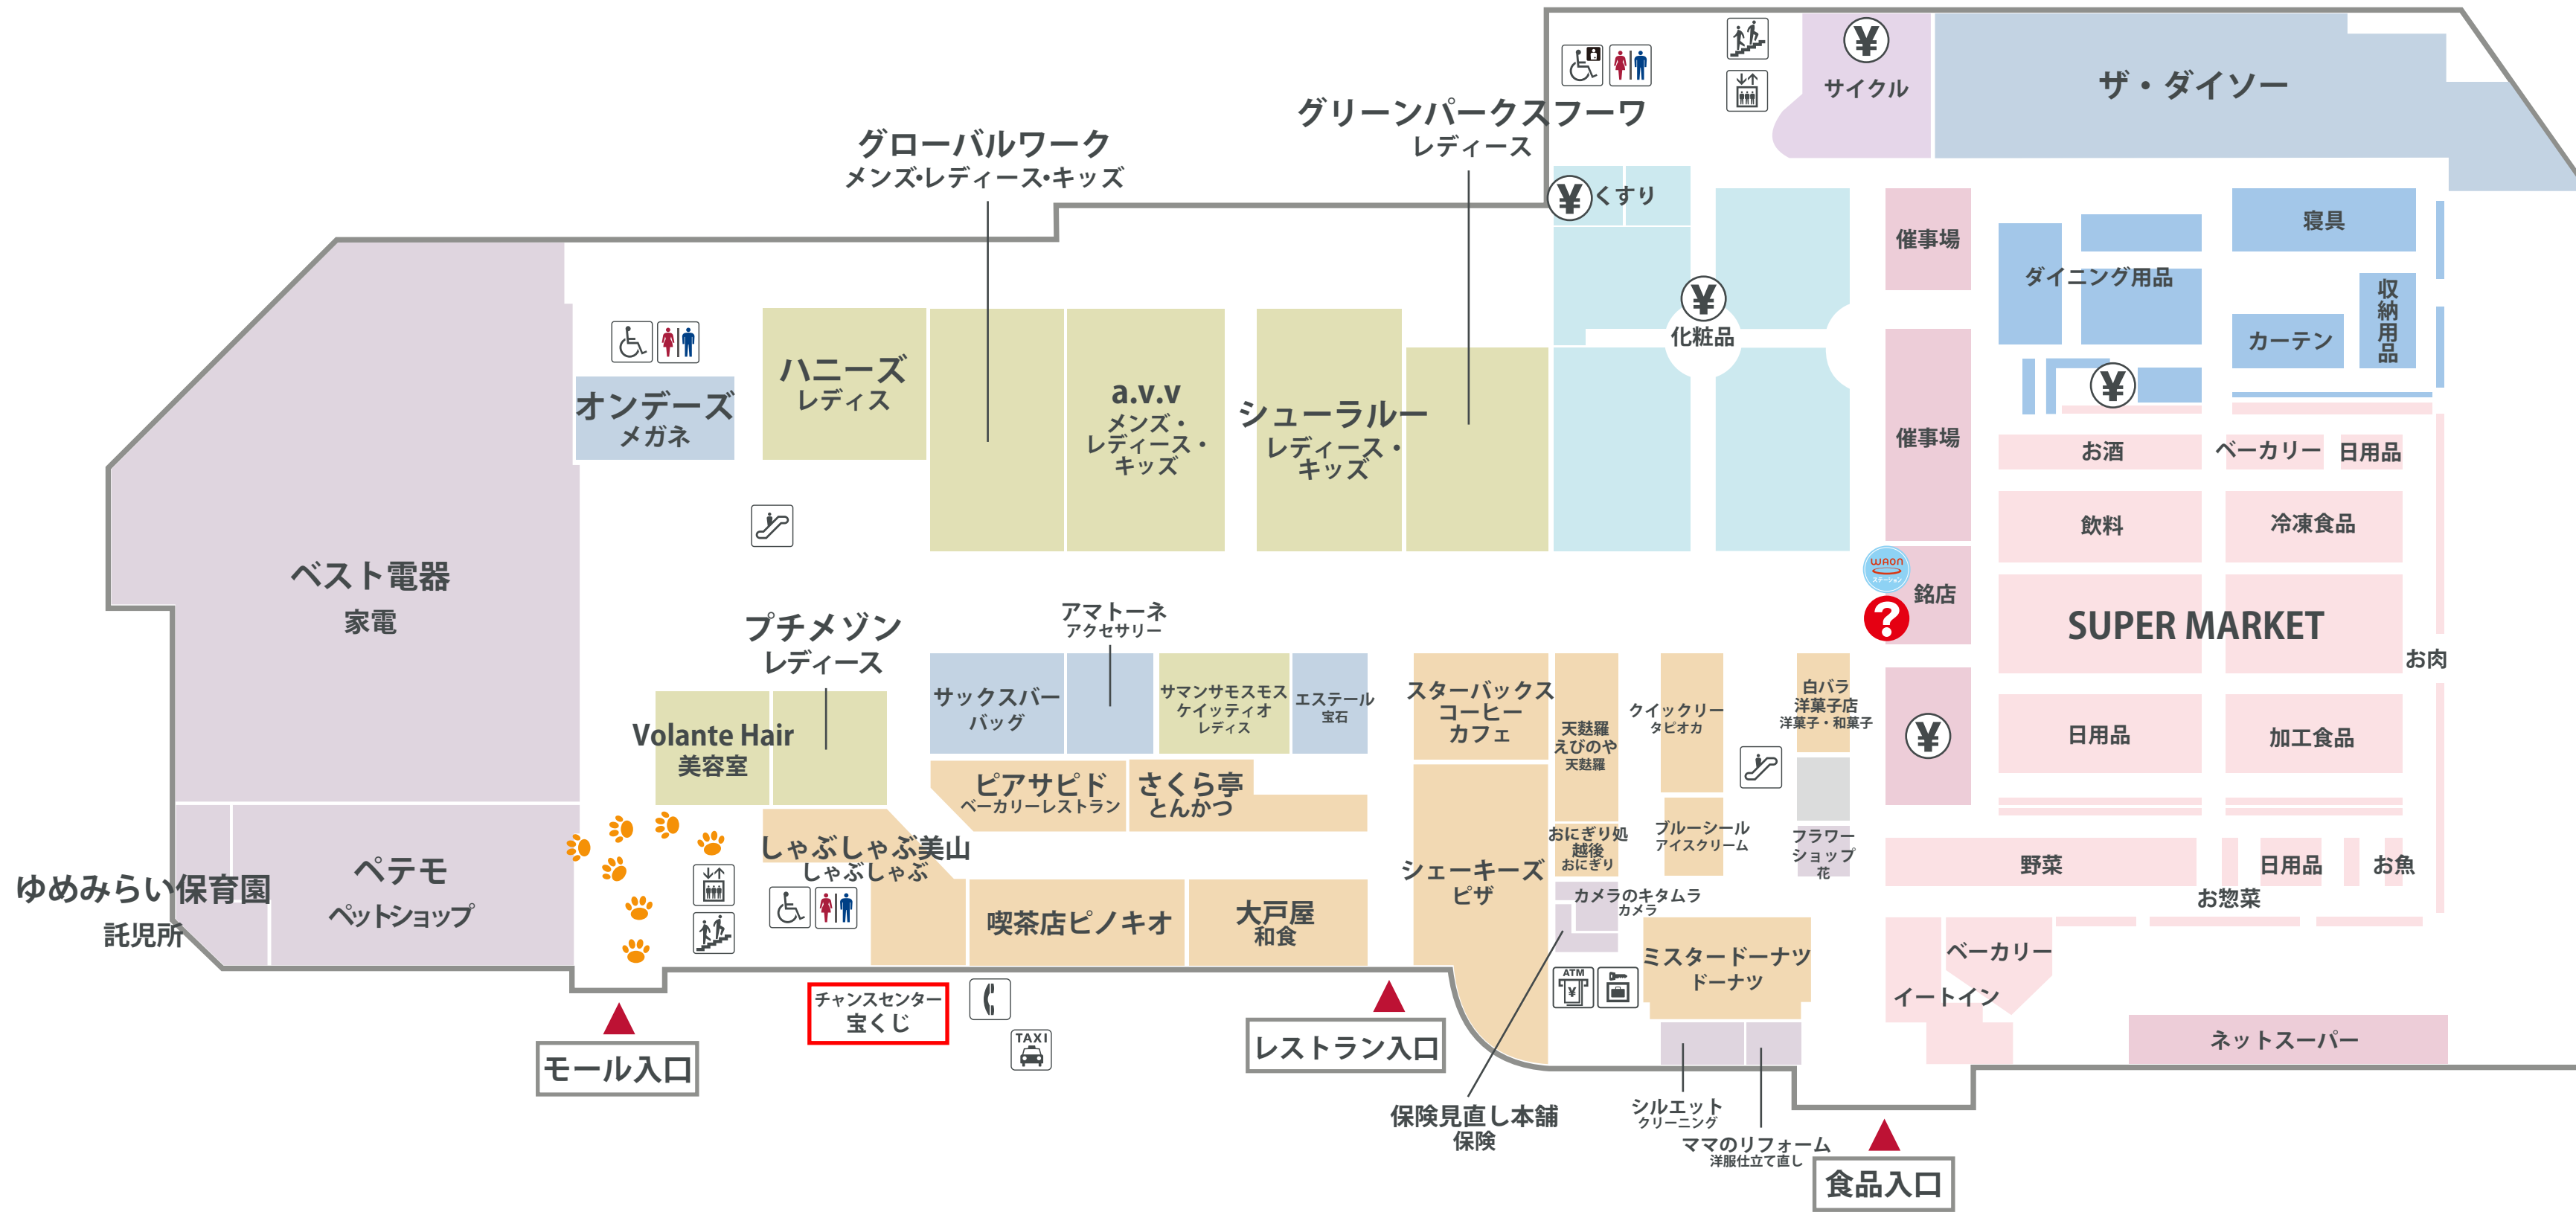

イオン南風原ショッピングセンター

1F

モール専門店
Other Mall Shops

レストラン街
Restaurant

食品とヘルス&ビューティケア、暮らしの品のフロア
Food, Health & Beauty Care, Housewares

2F

モール専門店
Other Mall Shops

フードコート
Food Court

ファッションとキッズのフロア
Fashion & Children's

化粧室
Restroom/Toilet

オストメイト付きトイレ
Toilet for Ostomates

車いすトイレ
Wheelchair-accessible Toilet

エレベーター
Elevator

エスカレーター
Escalator

階段
Stairs

公衆電話
Public Telephone

コインロッカー
Coin Locker

サービスカウンター
Service Counter

WAONステーション
WAON Station

ATM
ATM

タクシーのりば
Taxi Stand