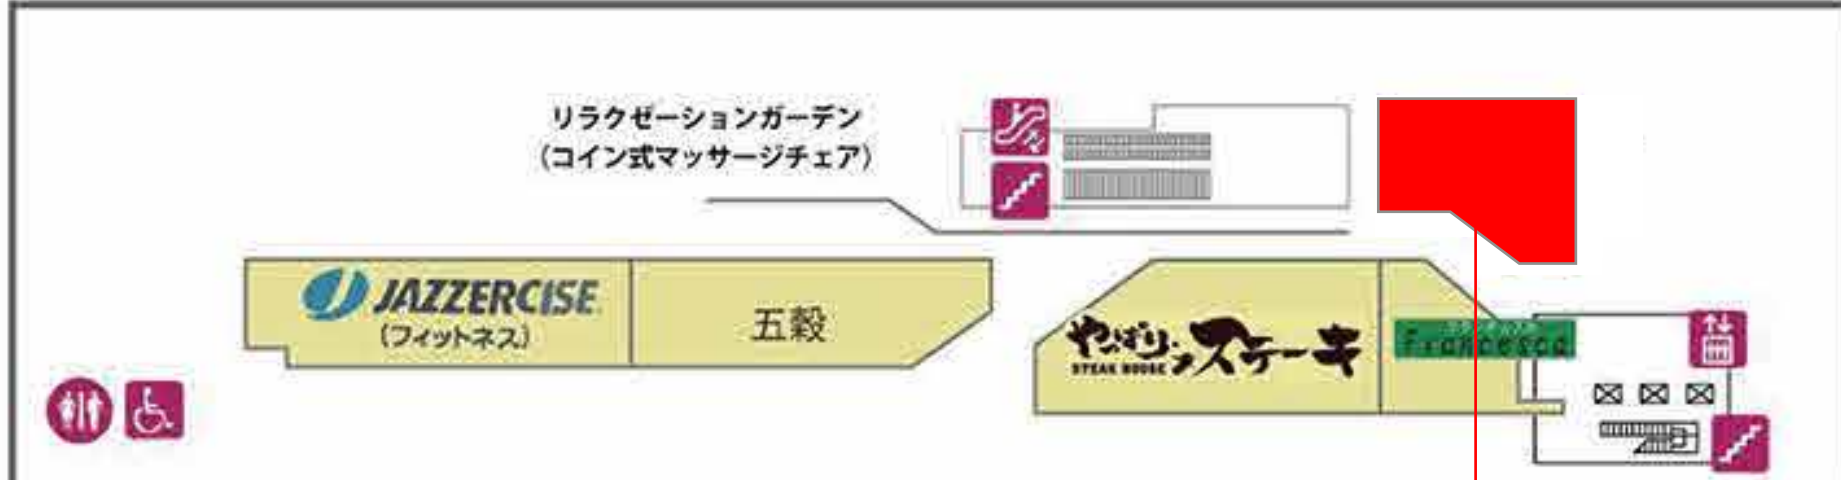

イオン名護ショッピングセンター

1F FLOOR GUIDE

2F FLOOR GUIDE

- 日本語
- | | | | |
|--------------|--------------|---------|-----------------|
| サービスカウンター | レジ | 階段 | エスカレーター |
| トイレ | エレベーター | ベビールーム | 多機能トイレ |
| 公衆電話 | ロッカー | イオン銀行 | ATM |
| 外貨両替 | JP ATM 郵便ATM | 免税カウンター | ワオステーション/チャージャー |
| TAXI タクシー乗り場 | | | |