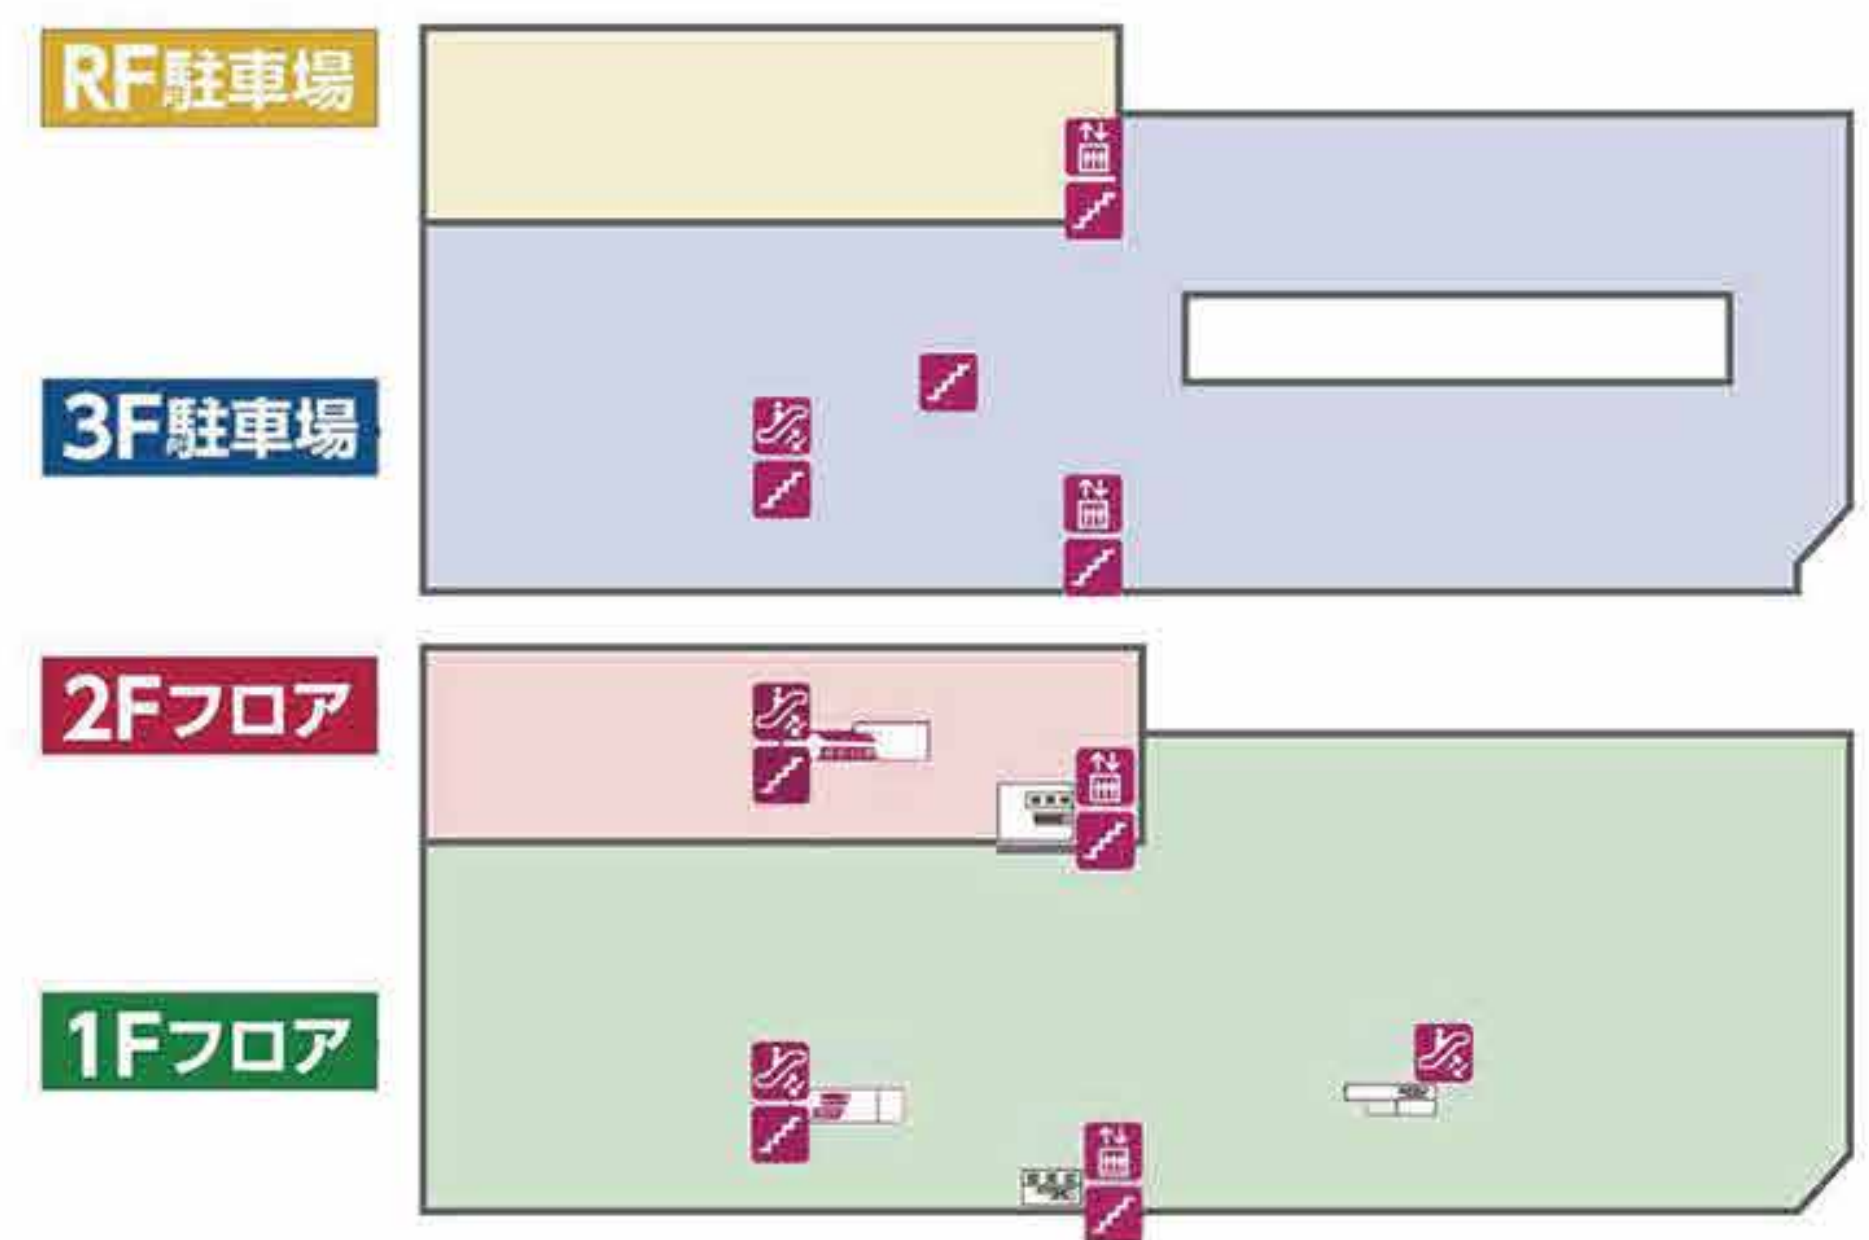

イオン名護ショッピングセンター

1F FLOOR GUIDE

2F FLOOR GUIDE

- 日本語
- | | | | |
|--------------|--------------|---------|-----------------|
| サービスカウンター | レジ | 階段 | エスカレーター |
| トイレ | エレベーター | ベビールーム | 多機能トイレ |
| 公衆電話 | ロッカー | イオン銀行 | ATM |
| 外貨両替 | JP ATM 郵便ATM | 免税カウンター | ワオステーション/チャージャー |
| TAXI タクシー乗り場 | | | |