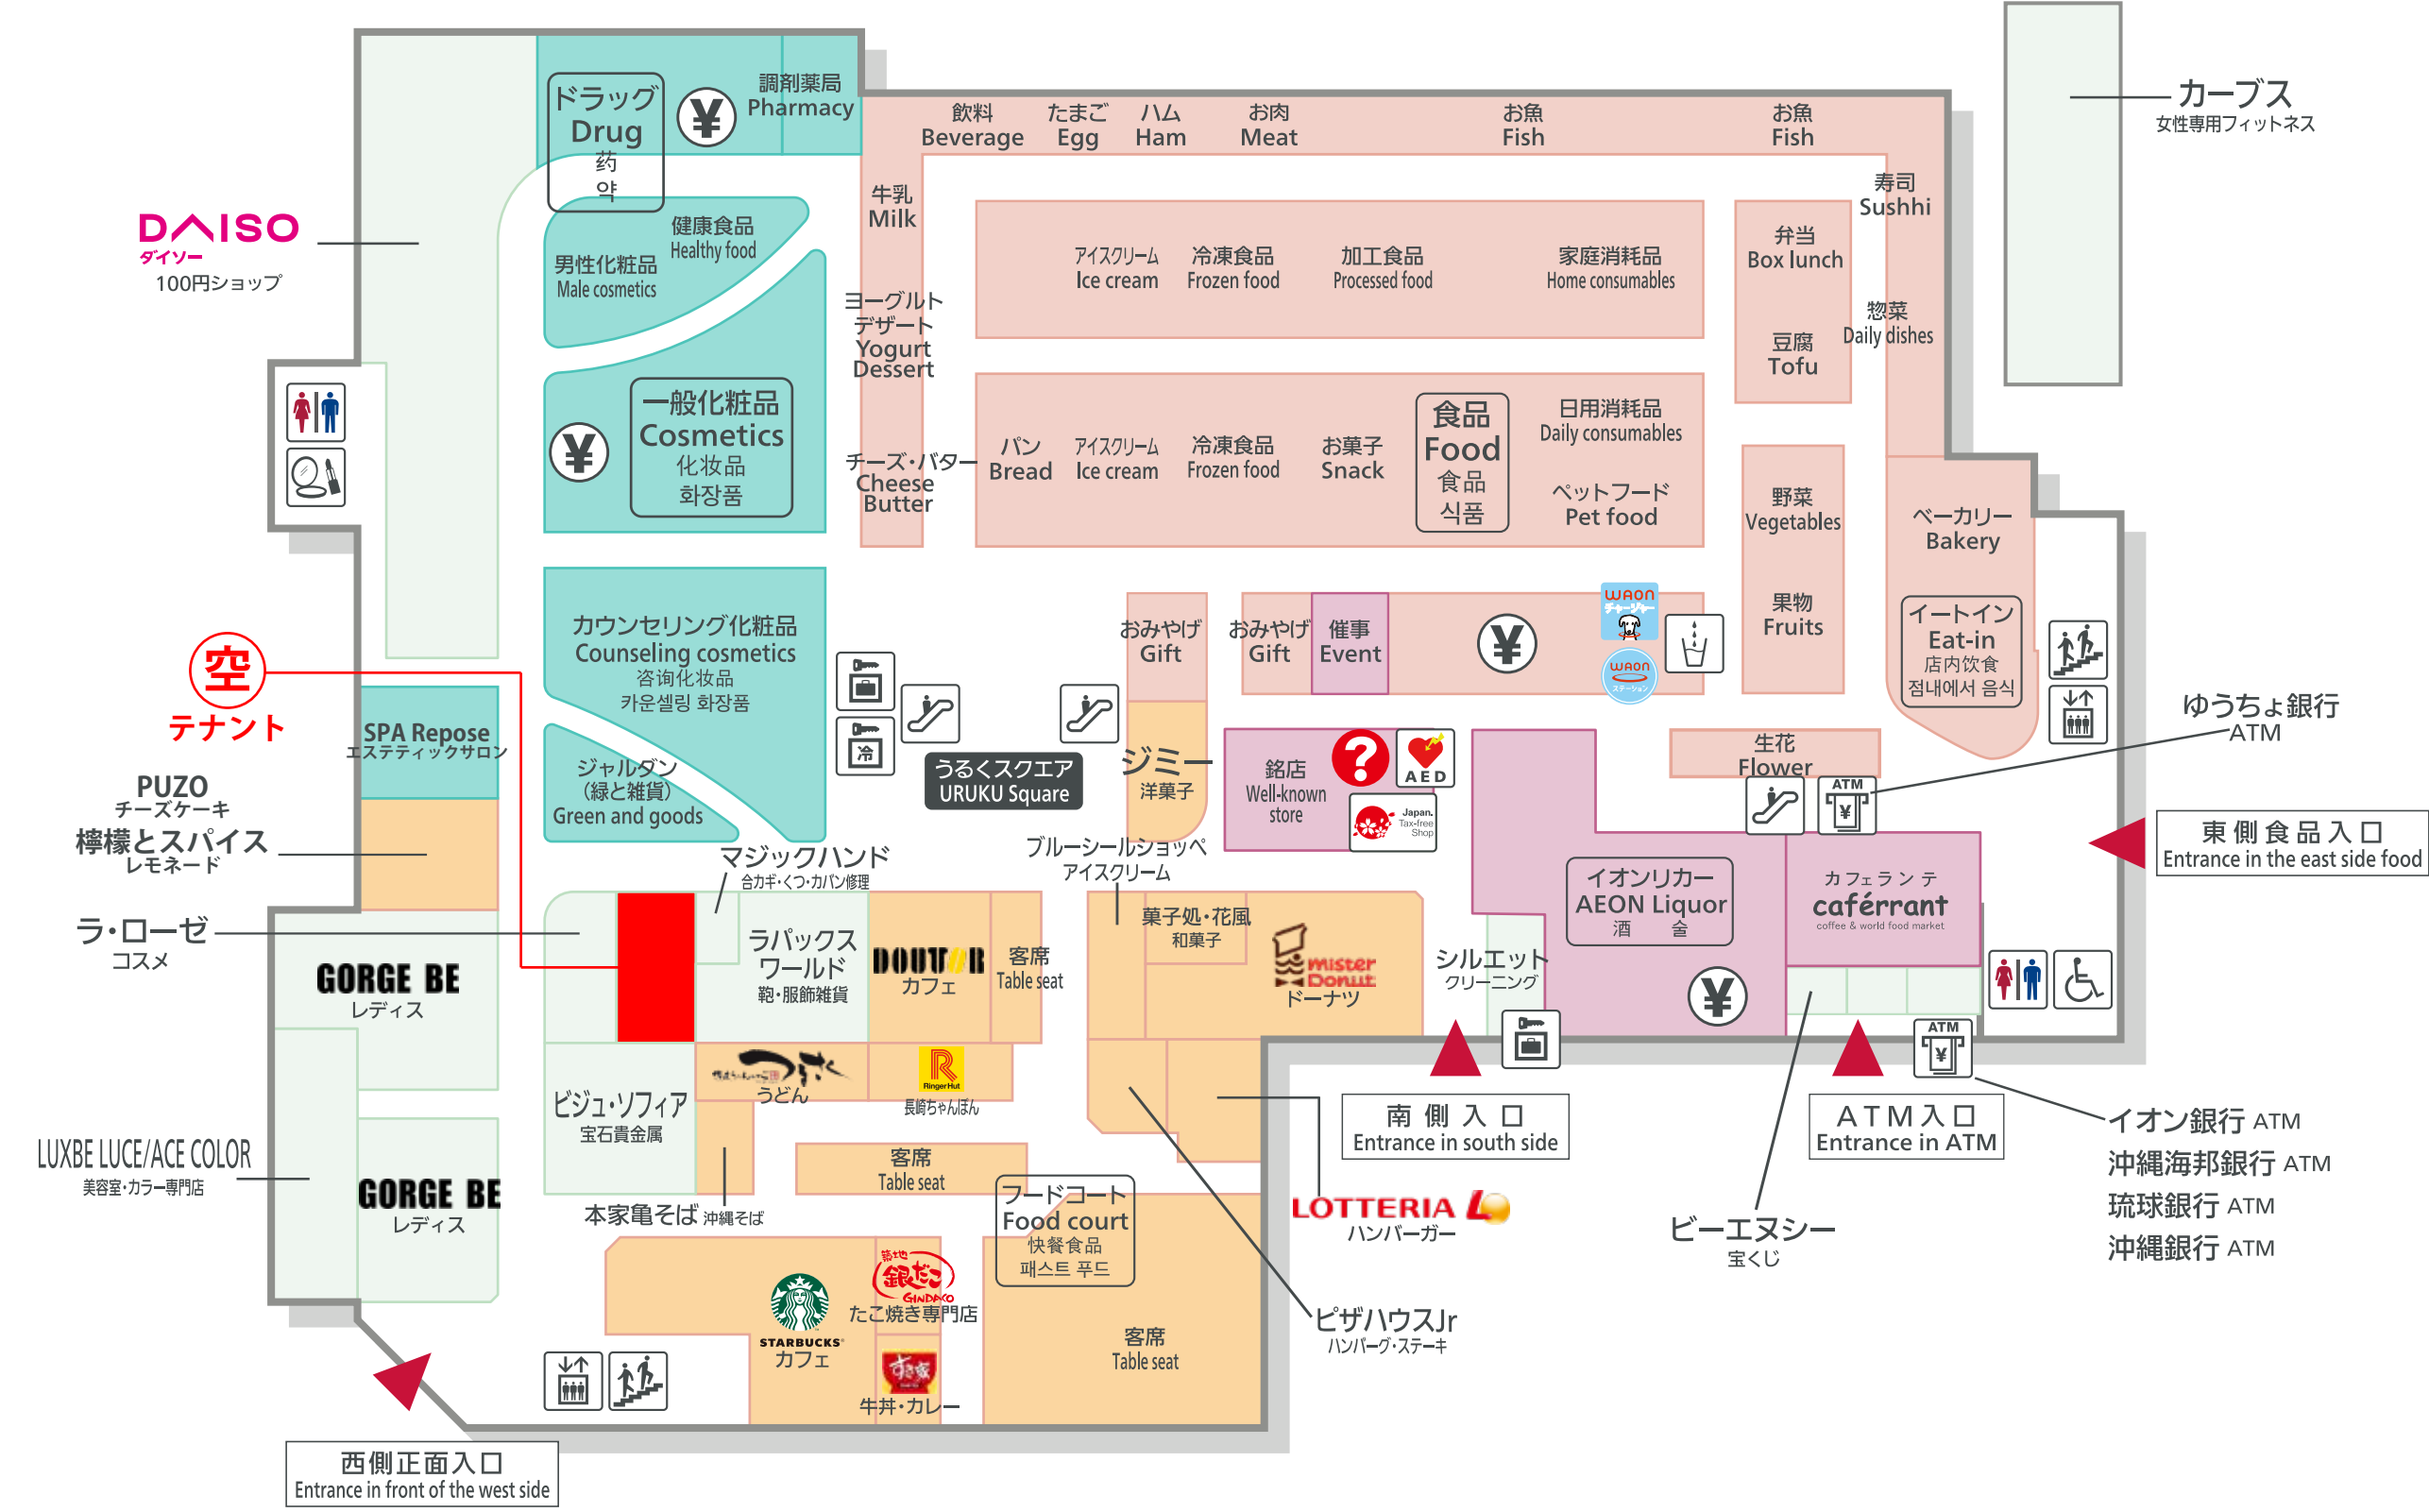

1F 食品と美容、健康のフロア Floor of Food, beauty culture and health 食品・美容・健康的卖场 식품·미용·건강의 매장

Food Cosmetic Drugs Eat-in AEON Liquor Okinawa gift

食品 化粧品 薬 店内飲食 酒 沖縄土産
식품 화장품 약 점내에서 음식 술 오키나와 선물

2F ファッションのフロア Floor of Fashion 时尚 패션

Women's wear Men's wear Shoes of Women and man

女性衣服 男性衣服 女士鞋・紳士鞋
남성옷 여성의류 여성구두·남성구두

3F キッズと住まいのフロア Floor of Child's and Living 儿童的卖场·生活的卖场 키즈의 매장·생활의 매장

Boy's wear Girl's wear Child's wear Baby's wear Child's Shoes Living ware Stationery Amusement

男孩子的衣服 女孩子的衣服 孩子的衣服 幼儿服装 孩子的鞋 生活用品 文具 室内游乐园
사내아이의 옷 여자 아이의 옷 어린이의 옷 갓난아이의 옷 아이 신발 생활용품 문구 실내놀이 공간

4F·5F·6F·Rf P 駐車場 Parking 停车场 주차장

4F·5F·6F·Rf P 駐車場 Parking 停车场 주차장

化粧室 Restroom/Toilet 洗手间 화장실	車いす専用トイレ Wheelchair-accessible Toilet 轮椅专用洗手间 휠체어 전용 화장실	ベビールーム Baby Room 母乳室 베이비 룸	パウダールーム Powder Room 化粧室 파우더 룸	コインロッカー Coin Locker 投币式储物柜 동전보관함	冷蔵ロッカー Refrigerated Locker 冷蔵储物柜 냉장 로커
エレベーター Elevator エレベーター 엘리베이터	エスカレーター Escalator 手扶梯 에스컬레이터	階段 Stairs 樓梯 계단	サービスカウンター Service Counter 服務台 서비스 카운터	Japan Tax-free Shop 免税手続き Duty-free procedure 동세 면세	ATM ATM ATM(自動取款機) ATM
WAONステーション WAON station WAON服務站 WAON스테이션	WAONチャージャー WAON Charger WAON充電機 WAON요금 징수 기계	自動体外式除細動器 AED 自动体外心脏除颤器 자동 제외식 제세동기	おいしい水 Mineral Water Vending Machine 自動售水机 자동 워터기	お会計 Cashier 收銀台 계산	