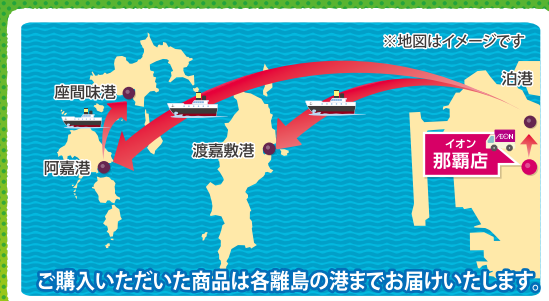

イオン琉球ネットスーパー

お待たせ
しました!

入会金
年会費
無料

イオン那覇店から 慶良間諸島へ

渡嘉敷島・座間味島・阿嘉島

配送開始

商品代金合計1万円以上(税込)ご注文の配送料※3個口まで

渡嘉敷島

座間味島・阿嘉島

300円(税抜) 330円(税込)

380円(税抜) 418円(税込)

新規ご入会
翌月末までの
初回ご購入で

WAON
POINT

200プレゼント!

簡単な
ステップで
お買い物!!

STEP 01

まずは
会員登録

STEP 02

お届け先・
日時の選択

STEP 03

商品を選ぶ

STEP 04

お支払い
クレジットカード
お支払いのみ

港で
受け取り

[港でのお受取りについて]

船の到着時刻に合わせ、各港で商品のお受け取りをお願いいたします。

お買いもの袋に入った商品を袋ごとお持ち帰りください。商品受取後は配送時に使用したプラスチックケース・保冷バック・保冷剤(青・白)等の資材は、泊港行きコンテナにお客さま自身でお戻しください。

※各資材は紛失防止の為に、ナンバー管理をしておりますご注意ください。