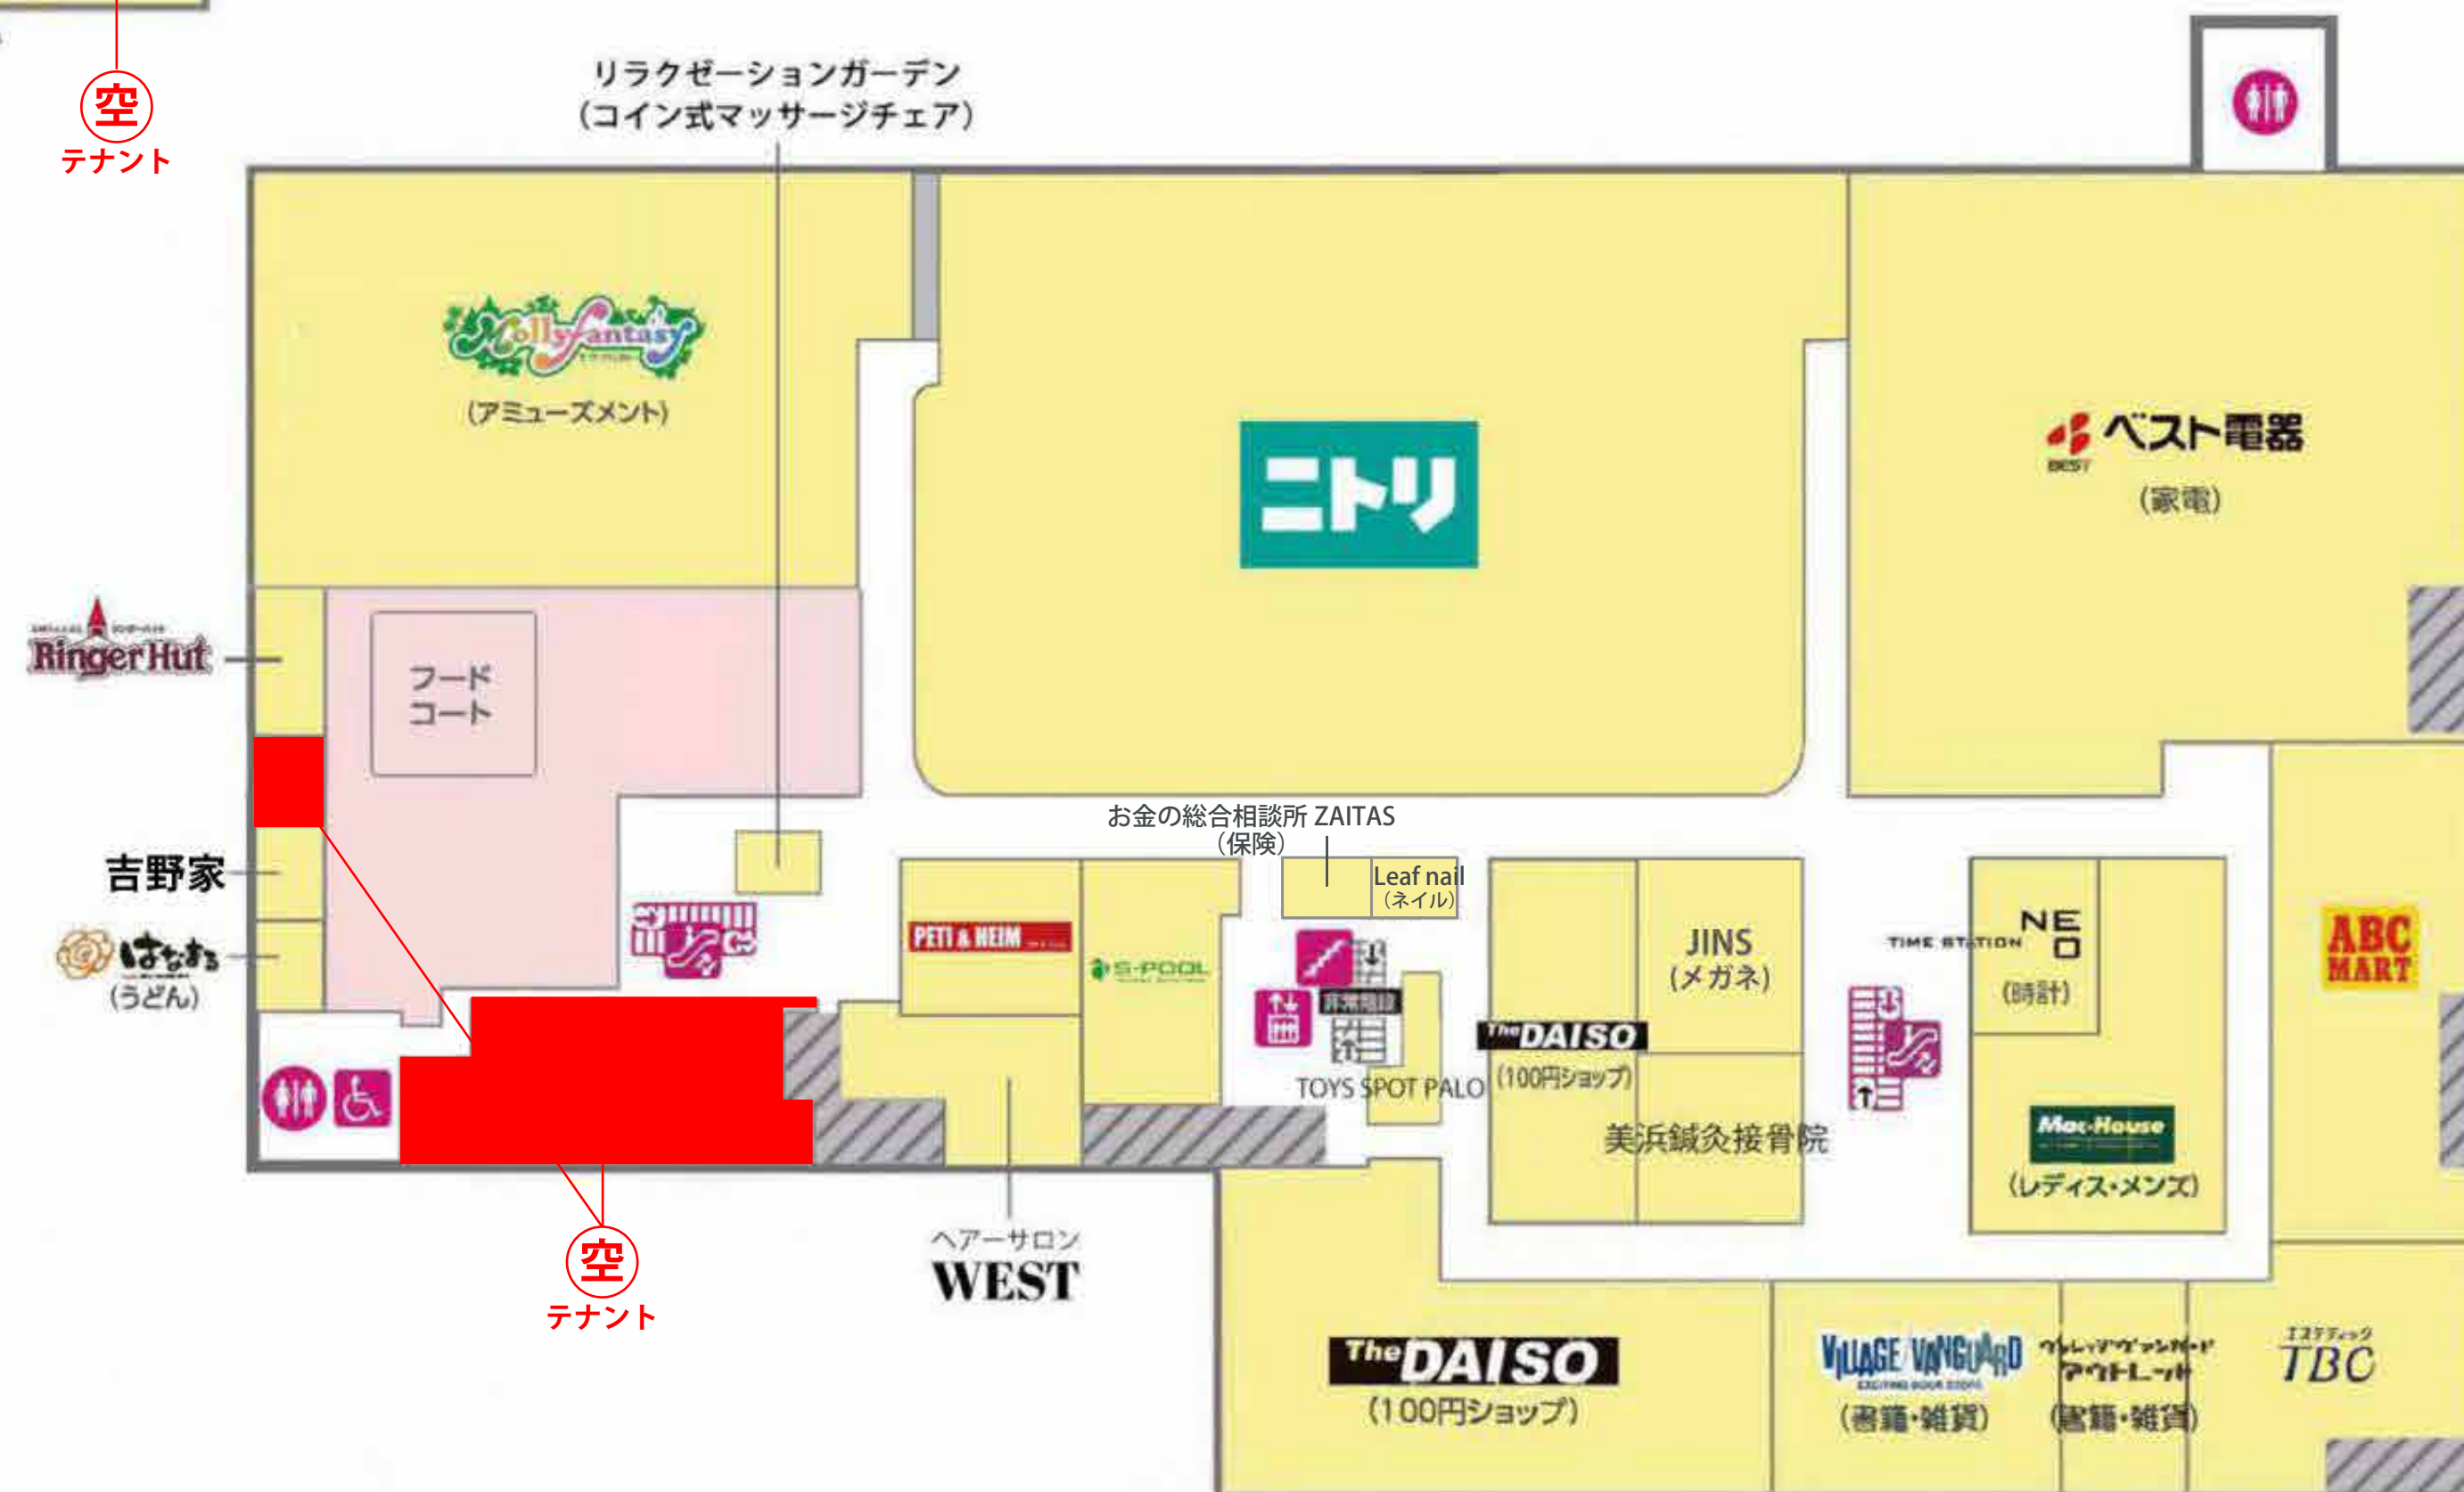

# イオン北谷ショッピングセンター

## 1F FLOOR GUIDE

## 2F FLOOR GUIDE

日本語			
	サービスカウンター		レジ
	エレベーター		エスカレーター
	ロッカー		ベビールーム
	タクシー乗り場		ATM
	JP ATM 郵便ATM		イオン銀行
	免税カウンター		ワオンステーション/チャージャー
	AED		階段
	トイレ		ベビールーム
	外貨両替		イオン銀行
	ATM		ワオンステーション/チャージャー