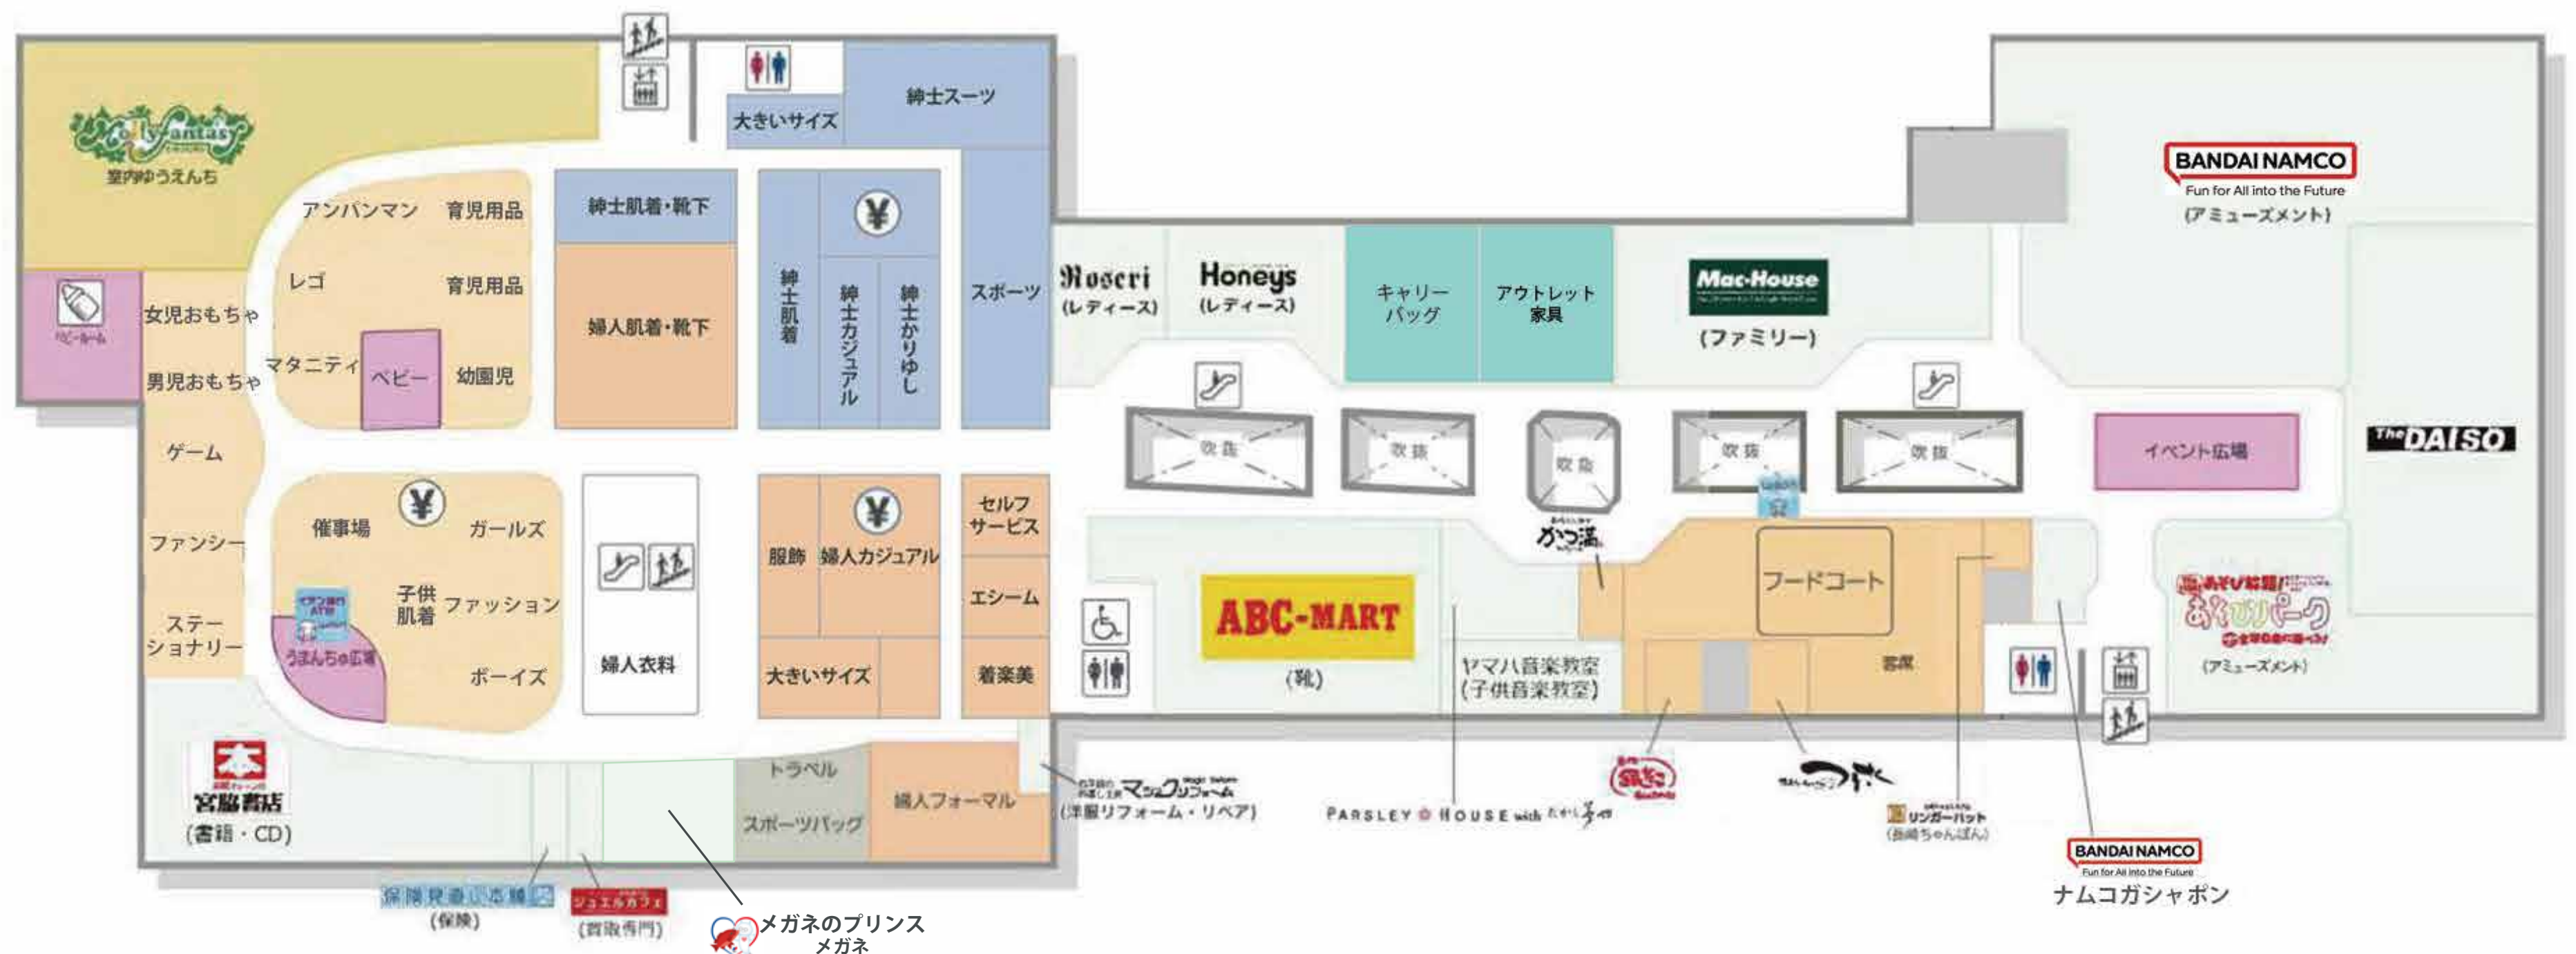

# イオン具志川ショッピングセンター

## 1F FLOOR GUIDE

## 2F FLOOR GUIDE

ブランクリニック  
沖繩うるま院

- イオン銀行(ATM)
- 琉球銀行(ATM)
- ゆうちょ銀行(ATM)
- 沖縄銀行(ATM)
- 外貨両替機(ATM)
- 自動体外式除細動器(サービス)

メガネのプリンス  
メガネ

ナムコガチャポン