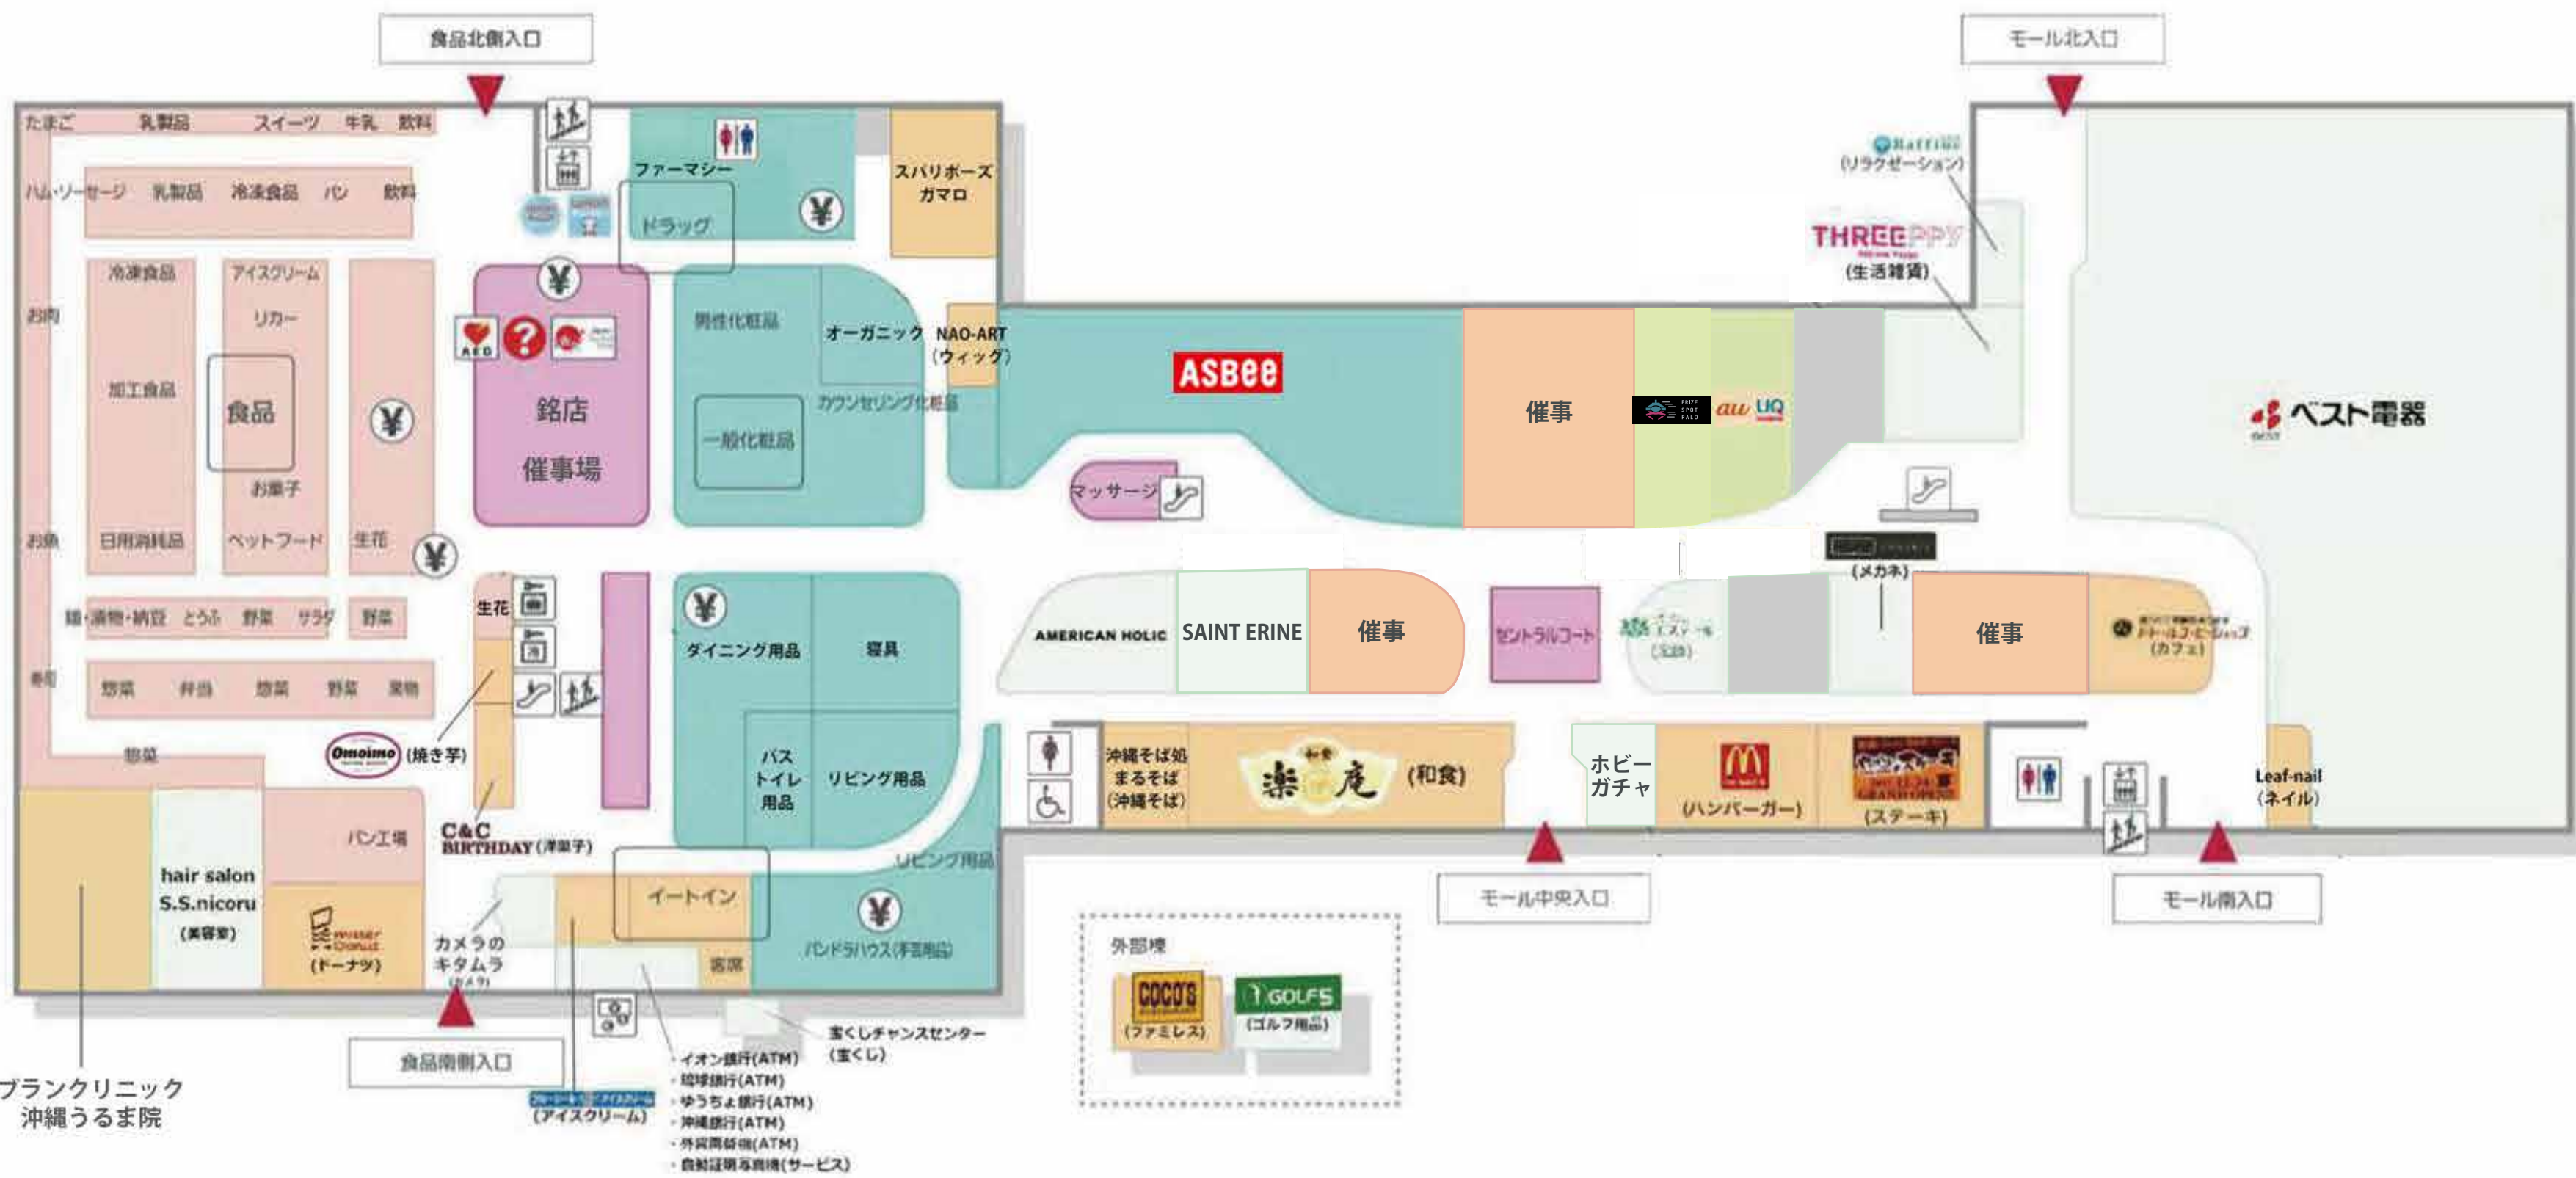

# イオン具志川ショッピングセンター

## 1F FLOOR GUIDE

## 2F FLOOR GUIDE

ブランクリニック  
沖繩うるま院

- イオン銀行(ATM)
- 琉球銀行(ATM)
- ゆうちょ銀行(ATM)
- 沖縄銀行(ATM)
- 外貨両替機(ATM)
- 自動体外式除細動器(サービス)

メガネのプリンス  
メガネ

ナムコガチャポン