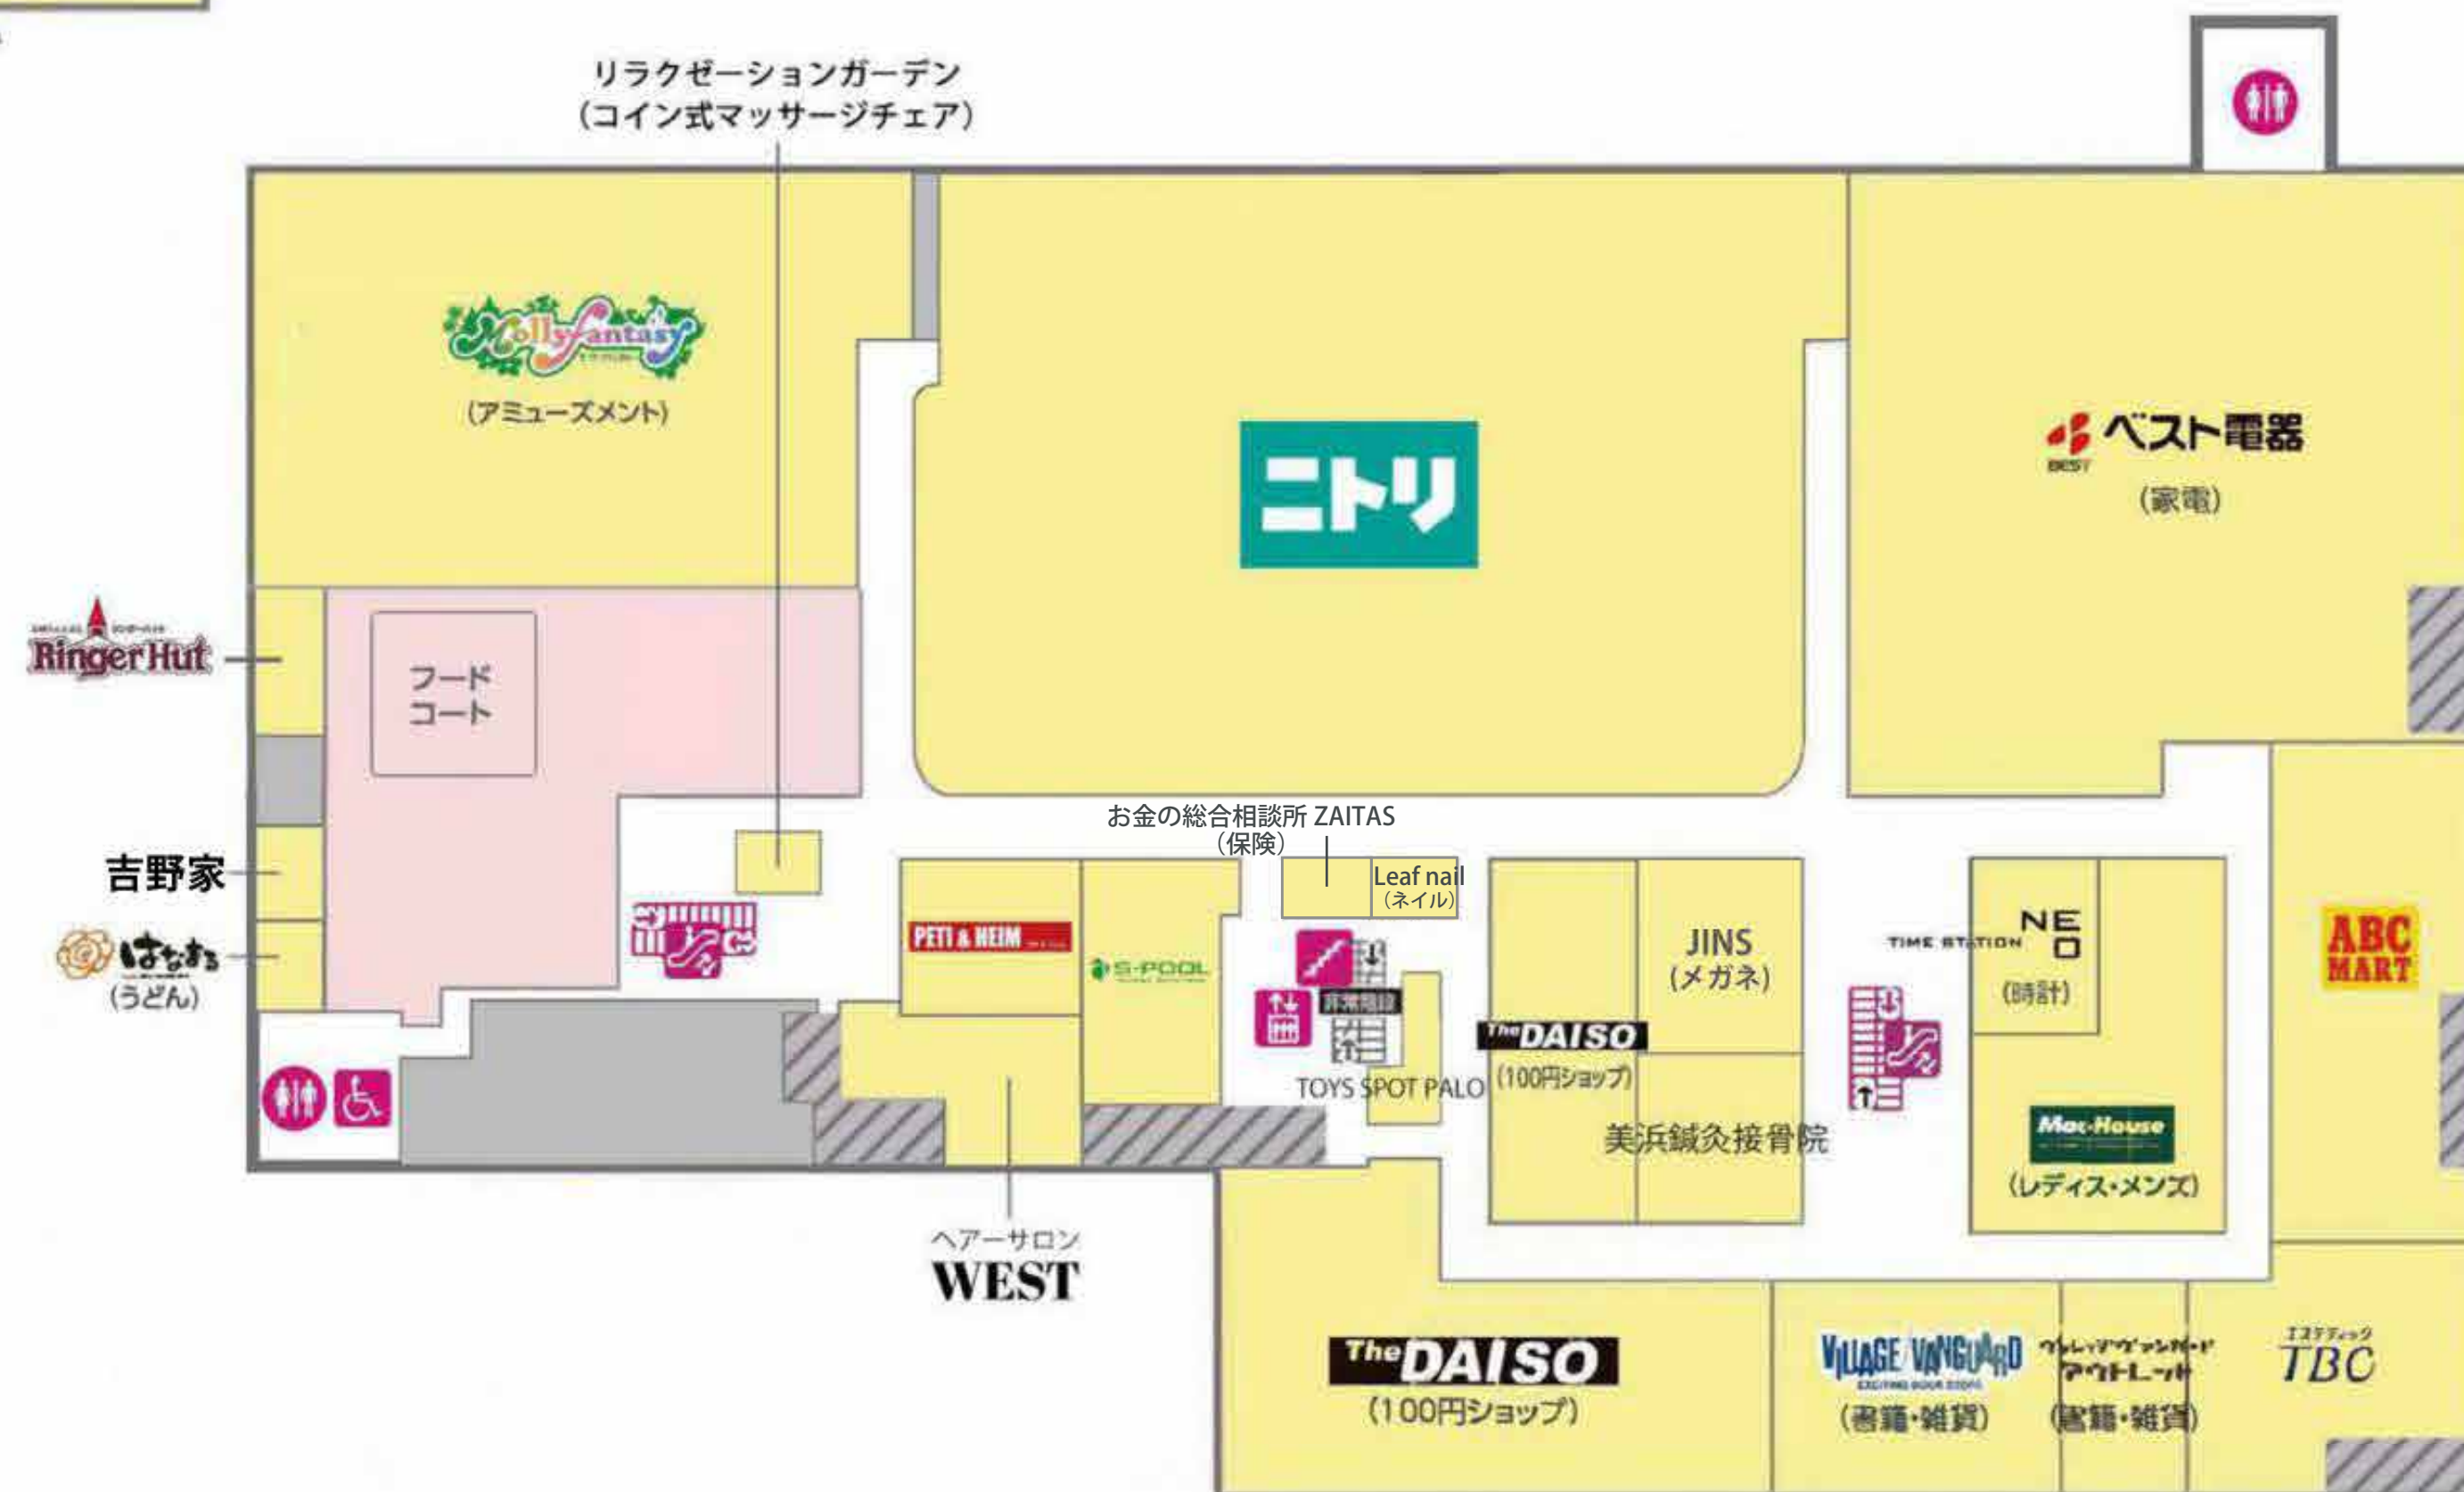

イオン北谷ショッピングセンター

1F FLOOR GUIDE

2F FLOOR GUIDE

日本語			
	サービスカウンター		レジ
	トイレ		エレベーター
	外貨両替		ロッカー
	タクシー乗り場		JP ATM 郵便ATM
	階段		ベビールーム
	エスカレーター		イオン銀行
	多機能トイレ		ATM
	免税カウンター		ワオンステーション/チャージャー