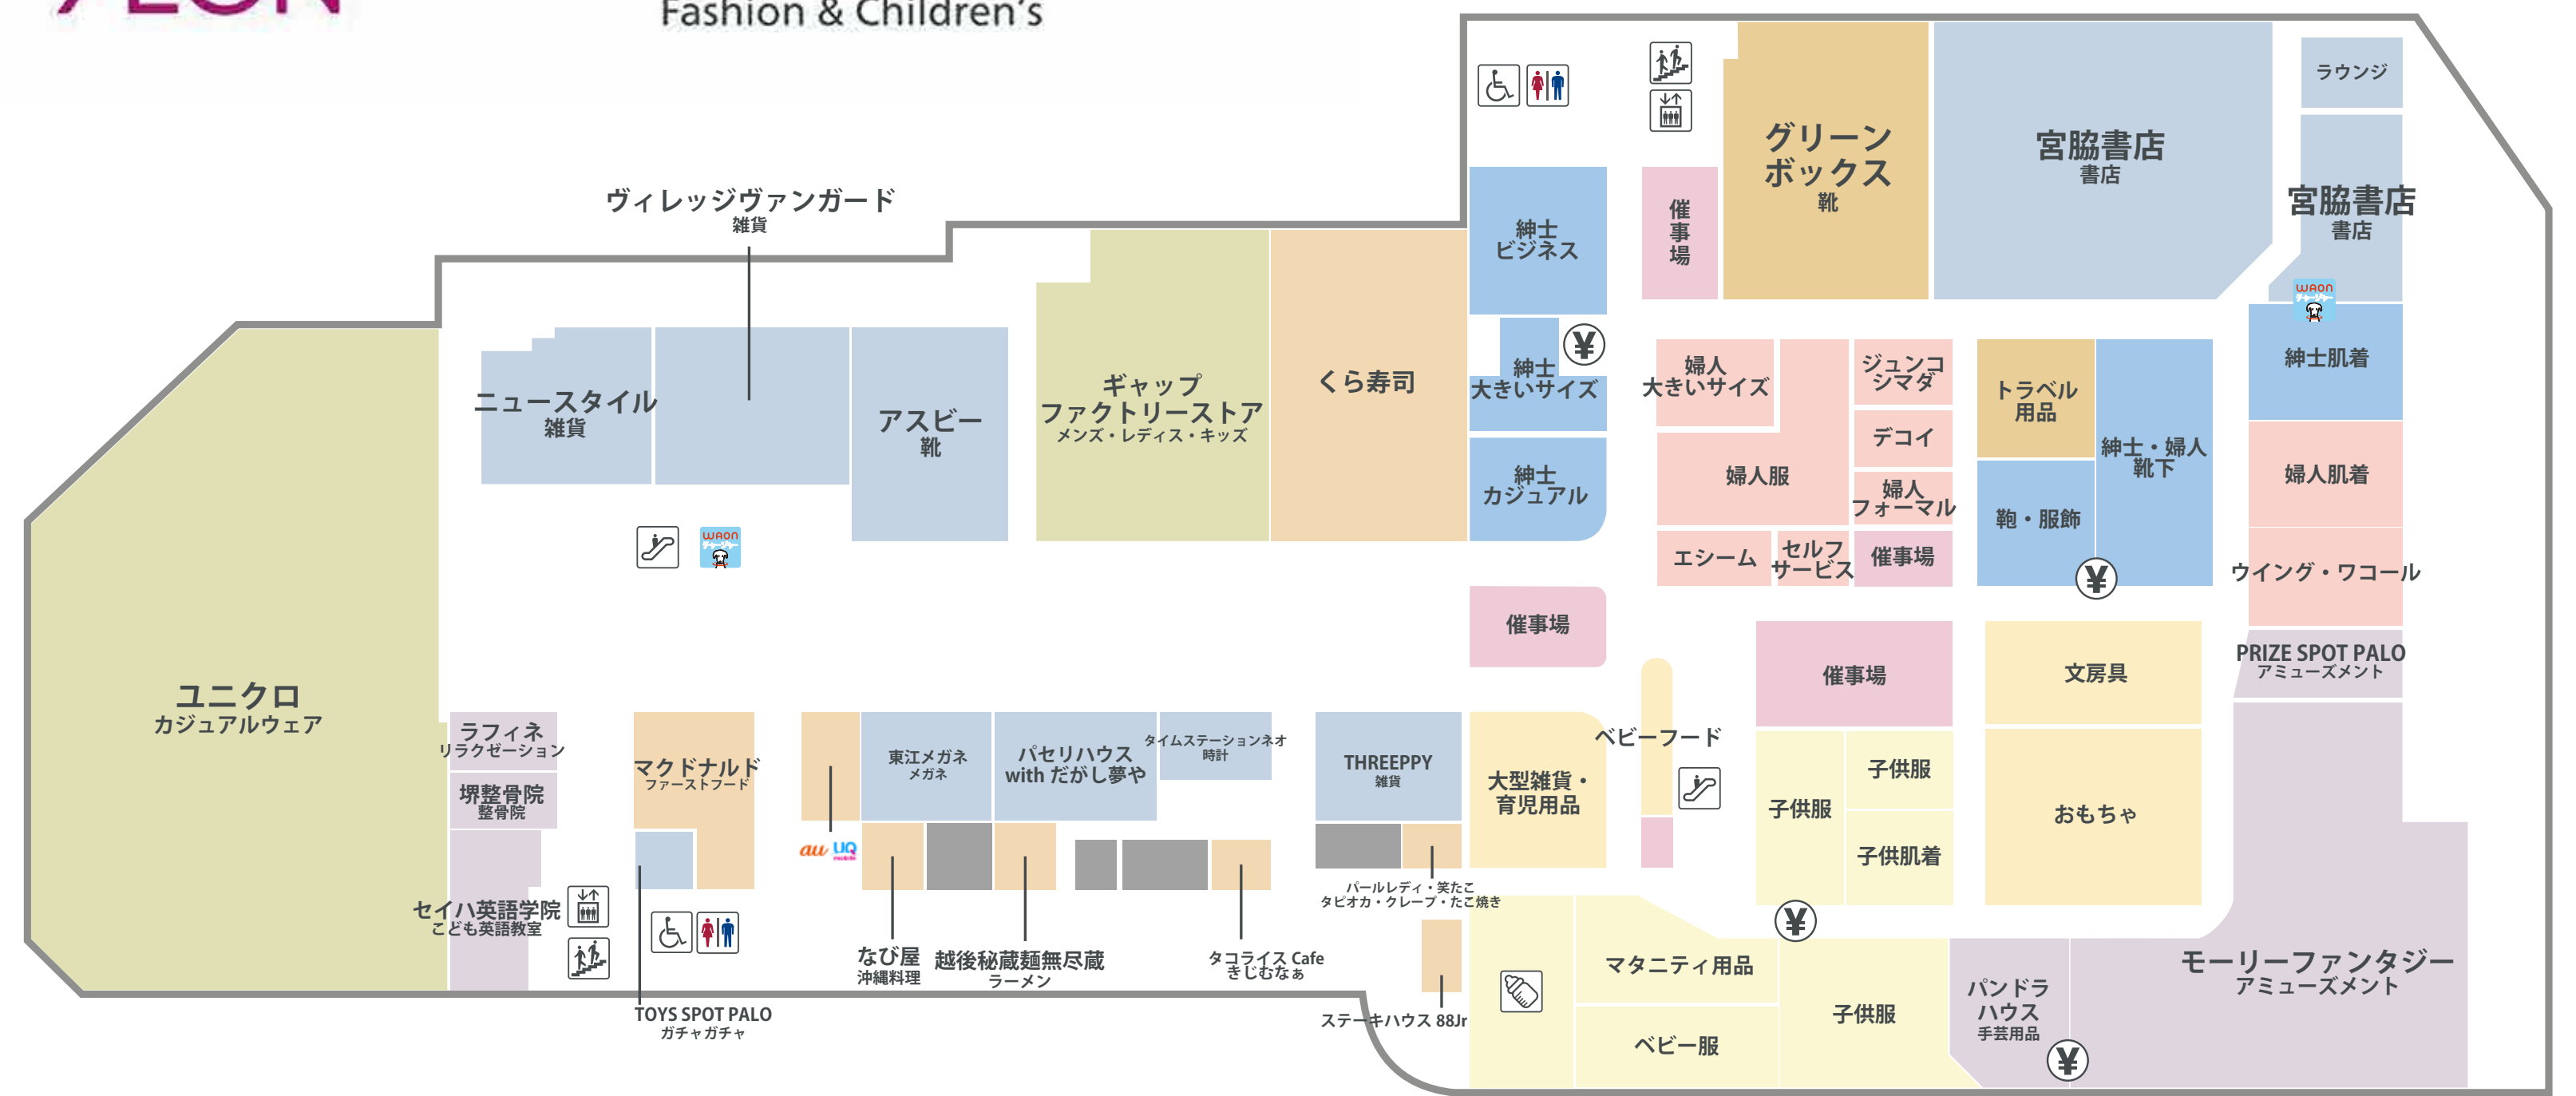

イオン南風原ショッピングセンター

1F モール専門店 | レストラン街 | **AEON** 食品とヘルス&ビューティケア、暮らしの品のフロア
 Other Mall Shops | Restaurant | Food, Health & Beauty Care, Housewares

2F モール専門店 | フードコート | **AEON** ファッションとキッズのフロア
 Other Mall Shops | Food Court | Fashion & Children's

- | | | | | | | | |
|--|------------------------------|--|-------------------------------------|--|--|--|------------------------|
| | 化粧室
Restroom/Toilet | | オストメイト付きトイレ
Toilet for Ostomates | | 車いすトイレ
Wheelchair-accessible Toilet | | エレベーター
Elevator |
| | エスカレーター
Escalator | | 階段
Stairs | | 公衆電話
Public Telephone | | コインロッカー
Coin Locker |
| | サービスカウンター
Service Counter | | WAONステーション
WAON Station | | ATM
ATM | | タクシーのりば
Taxi Stand |