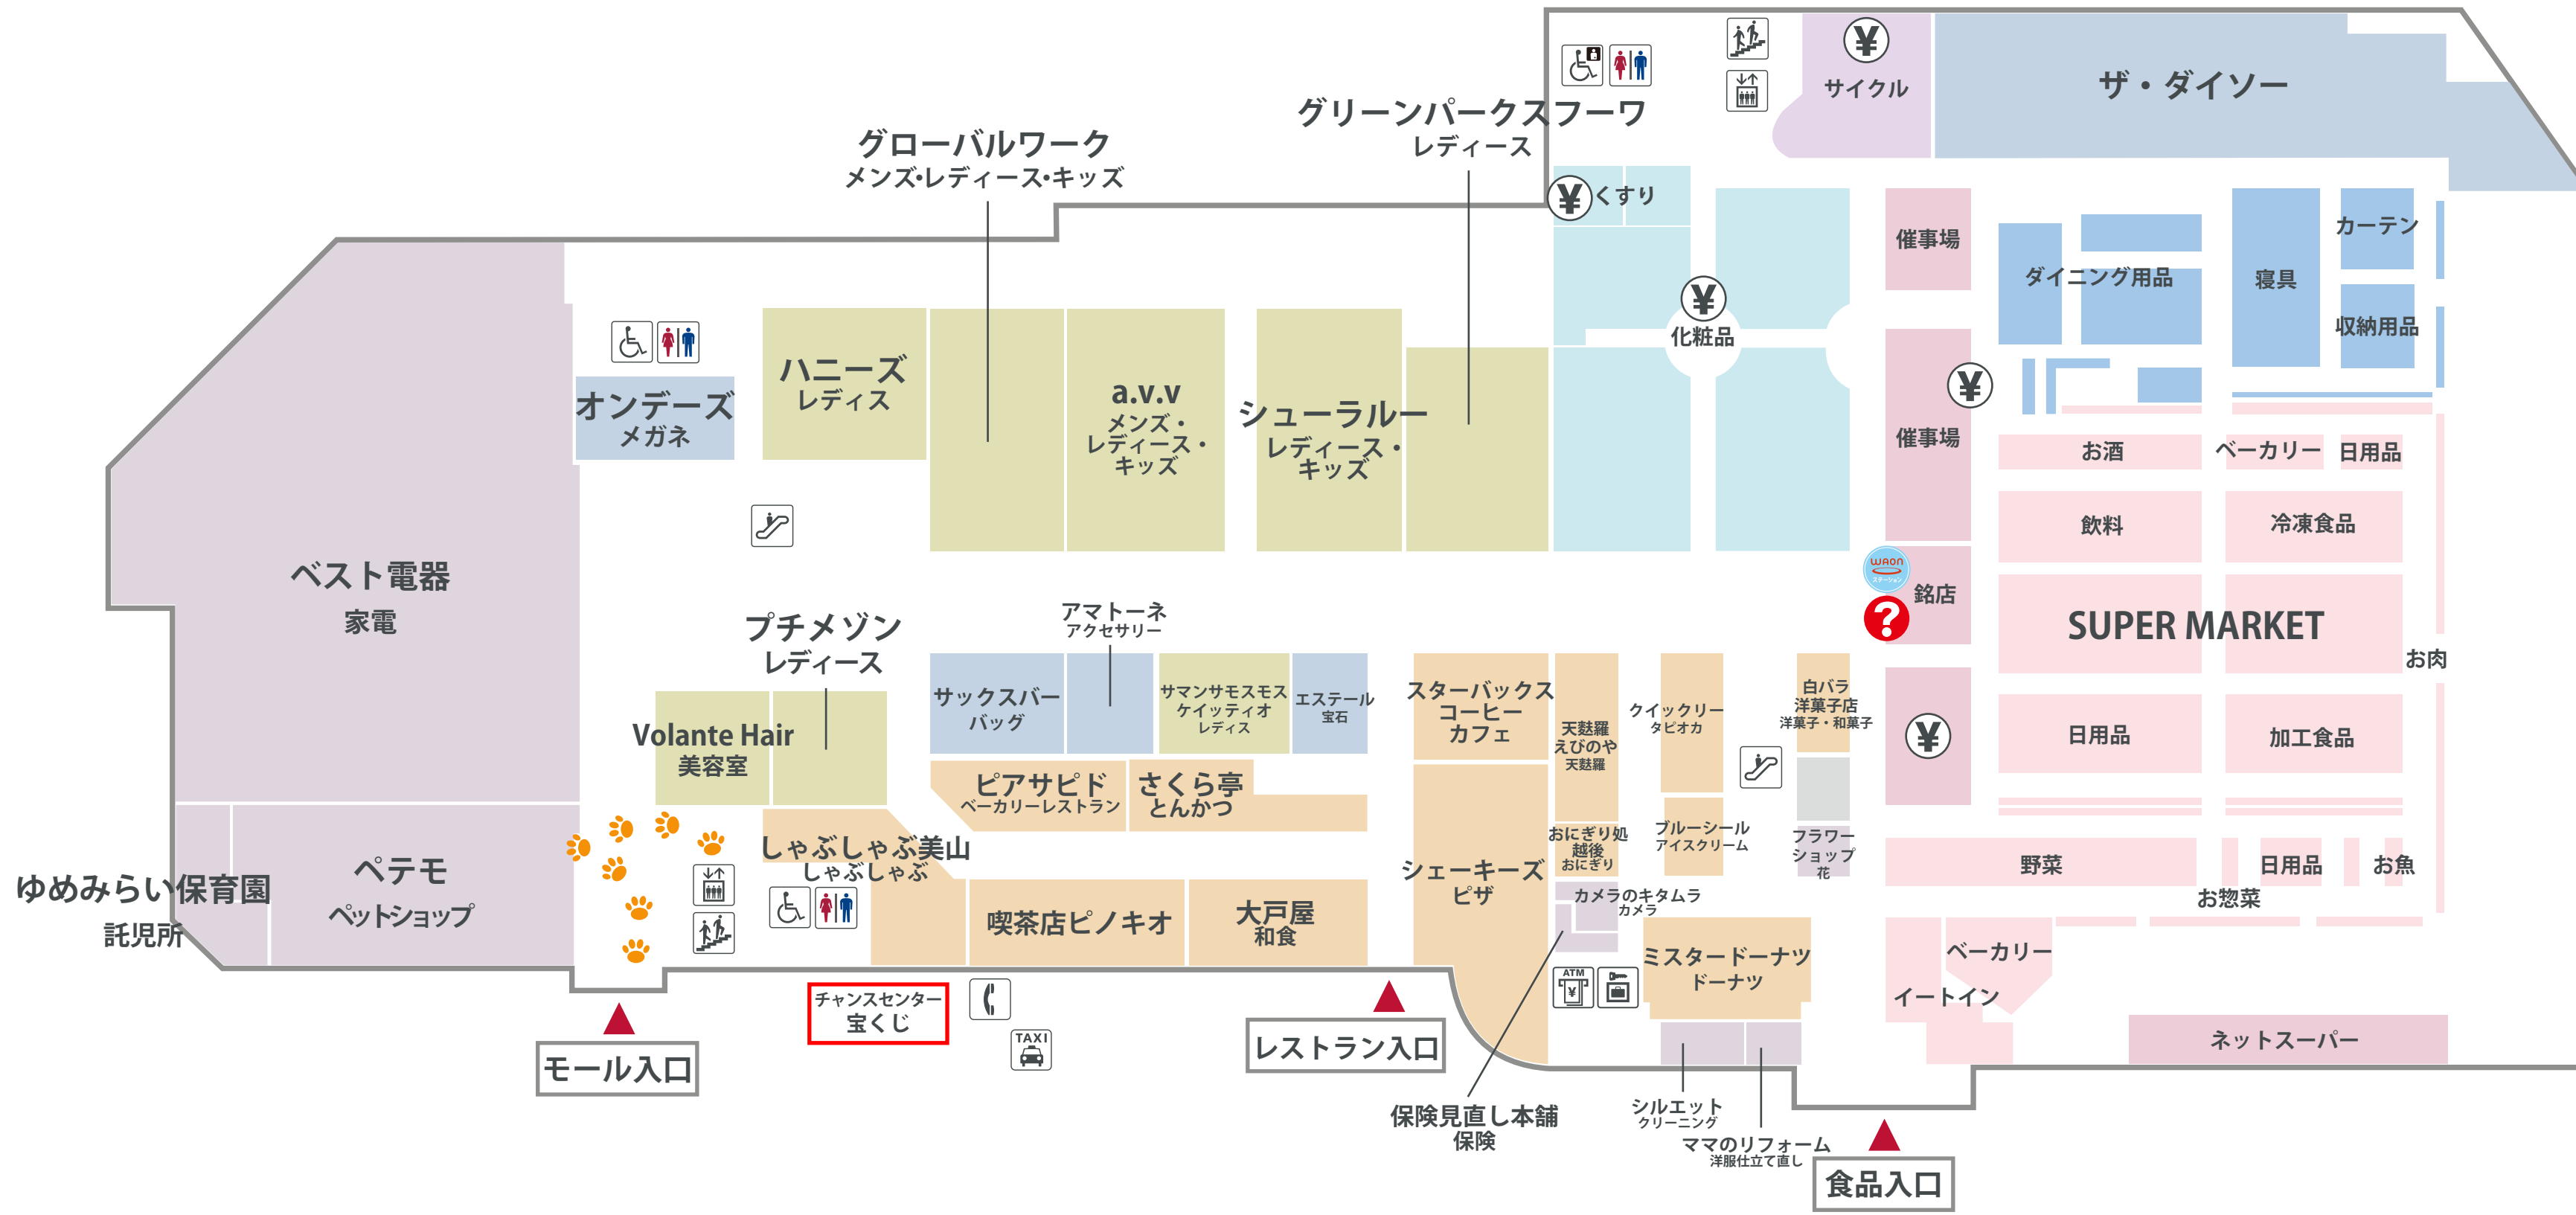

イオン南風原ショッピングセンター

1F モール専門店 | レストラン街 | **AEON** 食品とヘルス&ビューティケア、暮らしの品のフロア
 Other Mall Shops | Restaurant | Food, Health & Beauty Care, Housewares

2F モール専門店 | フードコート | **AEON** ファッションとキッズのフロア
 Other Mall Shops | Food Court | Fashion & Children's

- | | | | | | | | |
|--|------------------------------|--|-------------------------------------|--|--|--|------------------------|
| | 化粧室
Restroom/Toilet | | オストメイト付きトイレ
Toilet for Ostomates | | 車いすトイレ
Wheelchair-accessible Toilet | | エレベーター
Elevator |
| | エスカレーター
Escalator | | 階段
Stairs | | 公衆電話
Public Telephone | | コインロッカー
Coin Locker |
| | サービスカウンター
Service Counter | | WAONステーション
WAON Station | | ATM
ATM | | タクシーのりば
Taxi Stand |