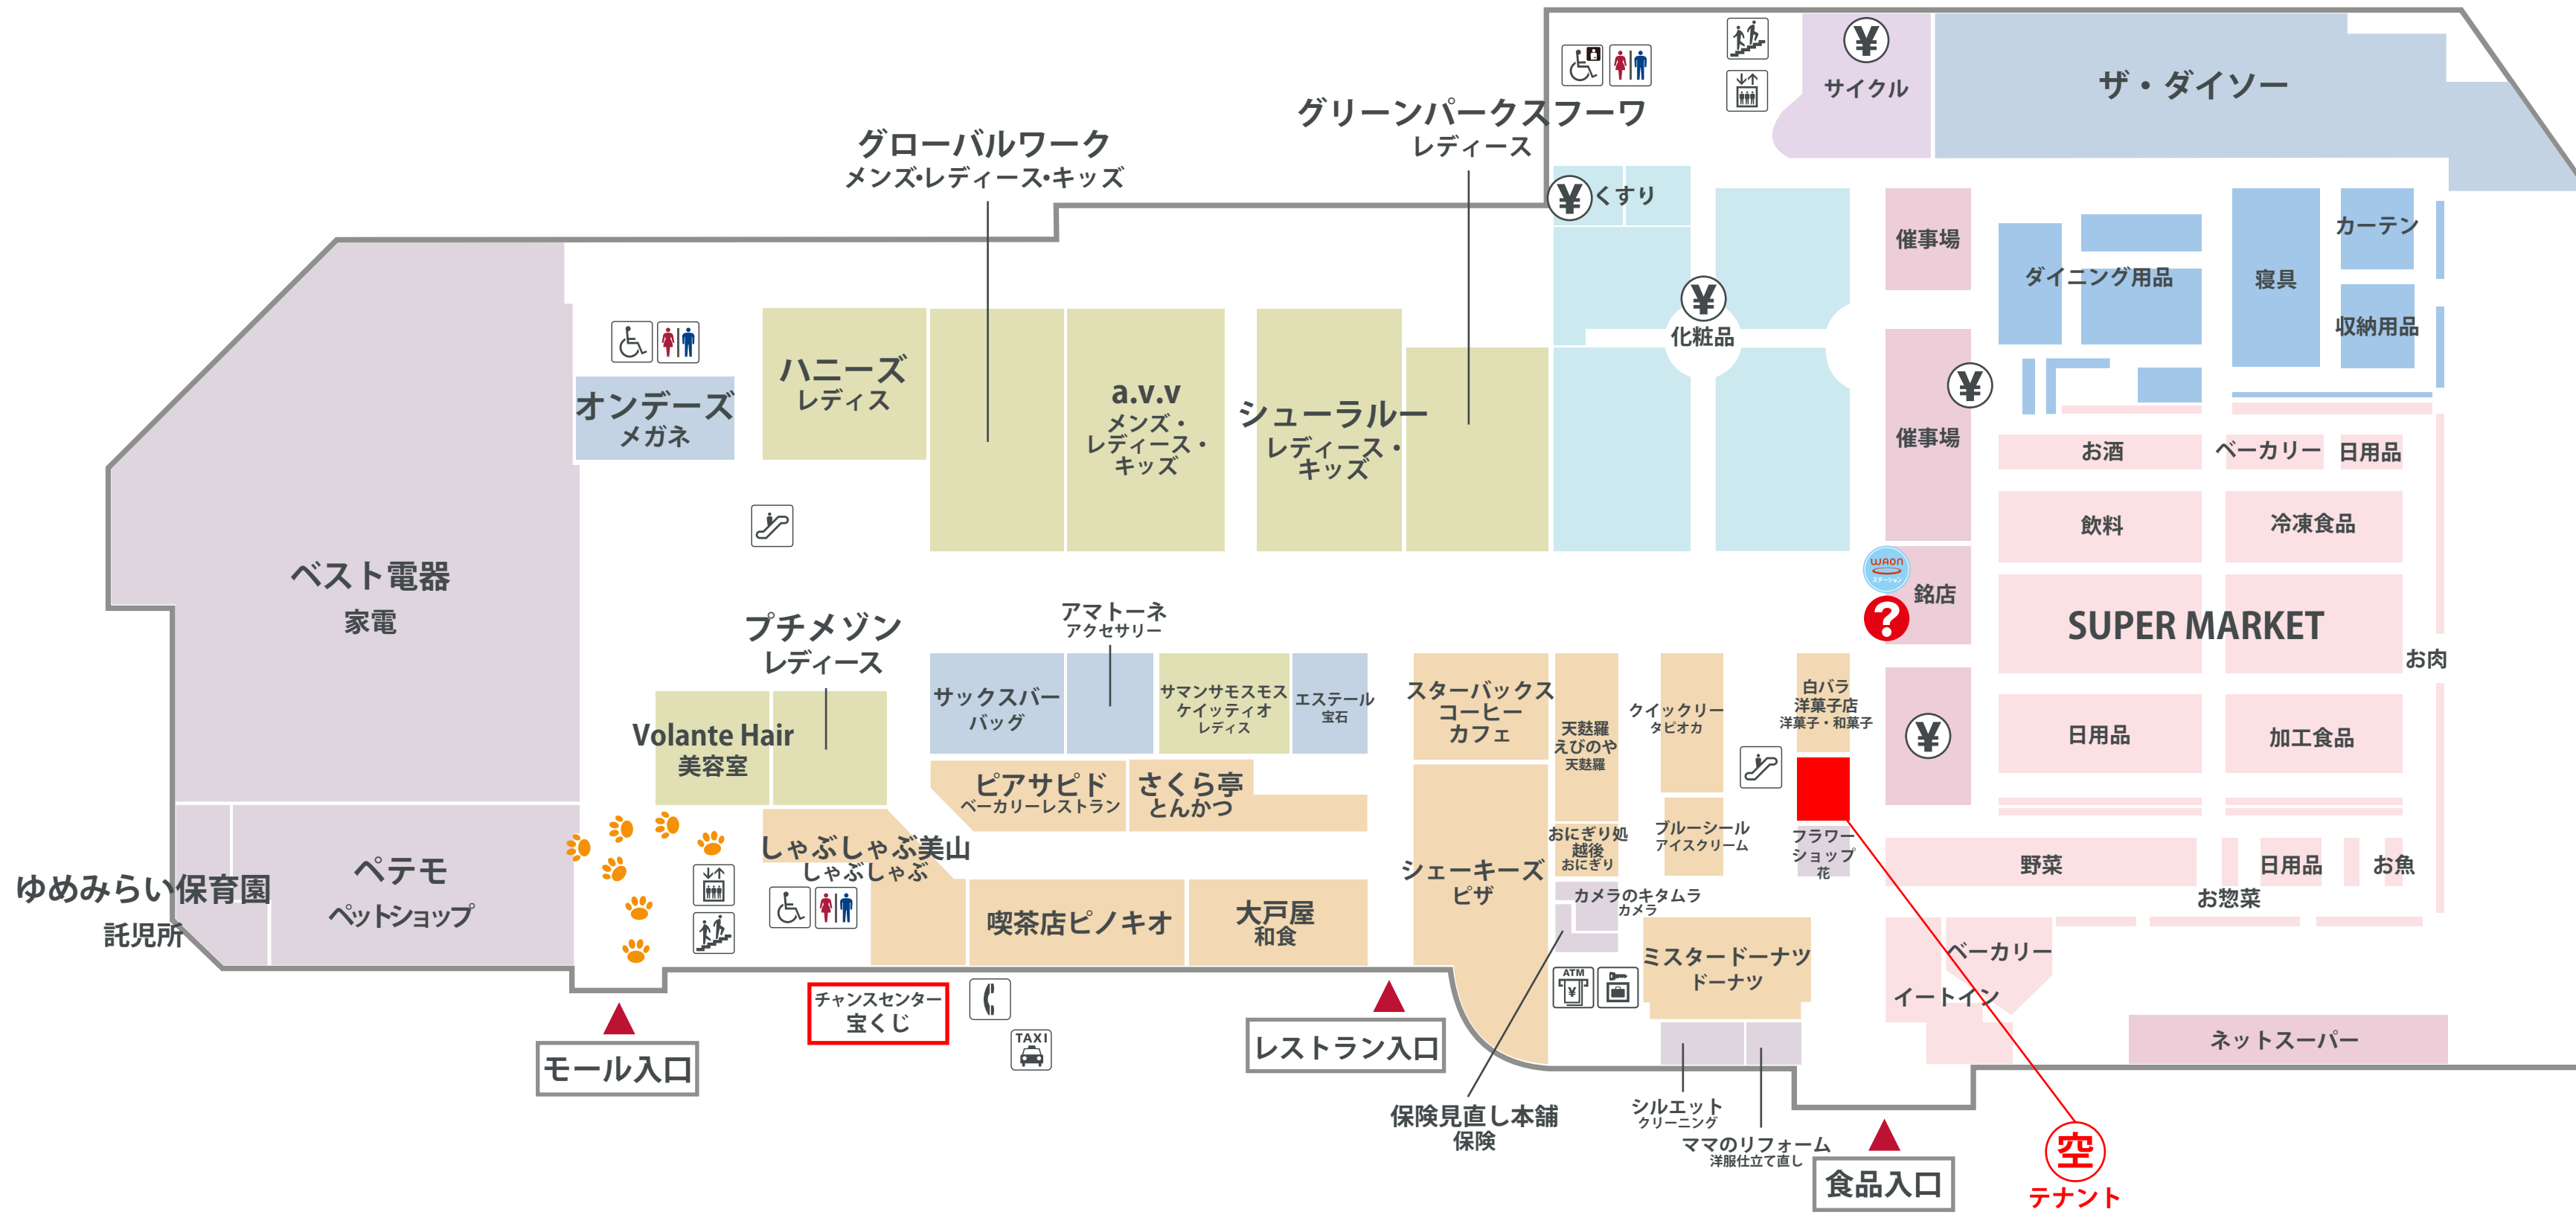

イオン南風原ショッピングセンター

1F モール専門店 | レストラン街 | **AEON** 食品とヘルス&ビューティケア、暮らしの品のフロア
 Other Mall Shops | Restaurant | Food, Health & Beauty Care, Housewares

2F モール専門店 | フードコート | **AEON** ファッションとキッズのフロア
 Other Mall Shops | Food Court | Fashion & Children's

- 化粧室 Restroom/Toilet
- オストメイト付きトイレ Toilet for Ostomates
- 車いすトイレ Wheelchair-accessible Toilet
- エレベーター Elevator
- エスカレーター Escalator
- 階段 Stairs
- 公衆電話 Public Telephone
- コインロッカー Coin Locker
- サービスカウンター Service Counter
- WAONステーション WAON Station
- ATM ATM
- タクシーのりば Taxi Stand