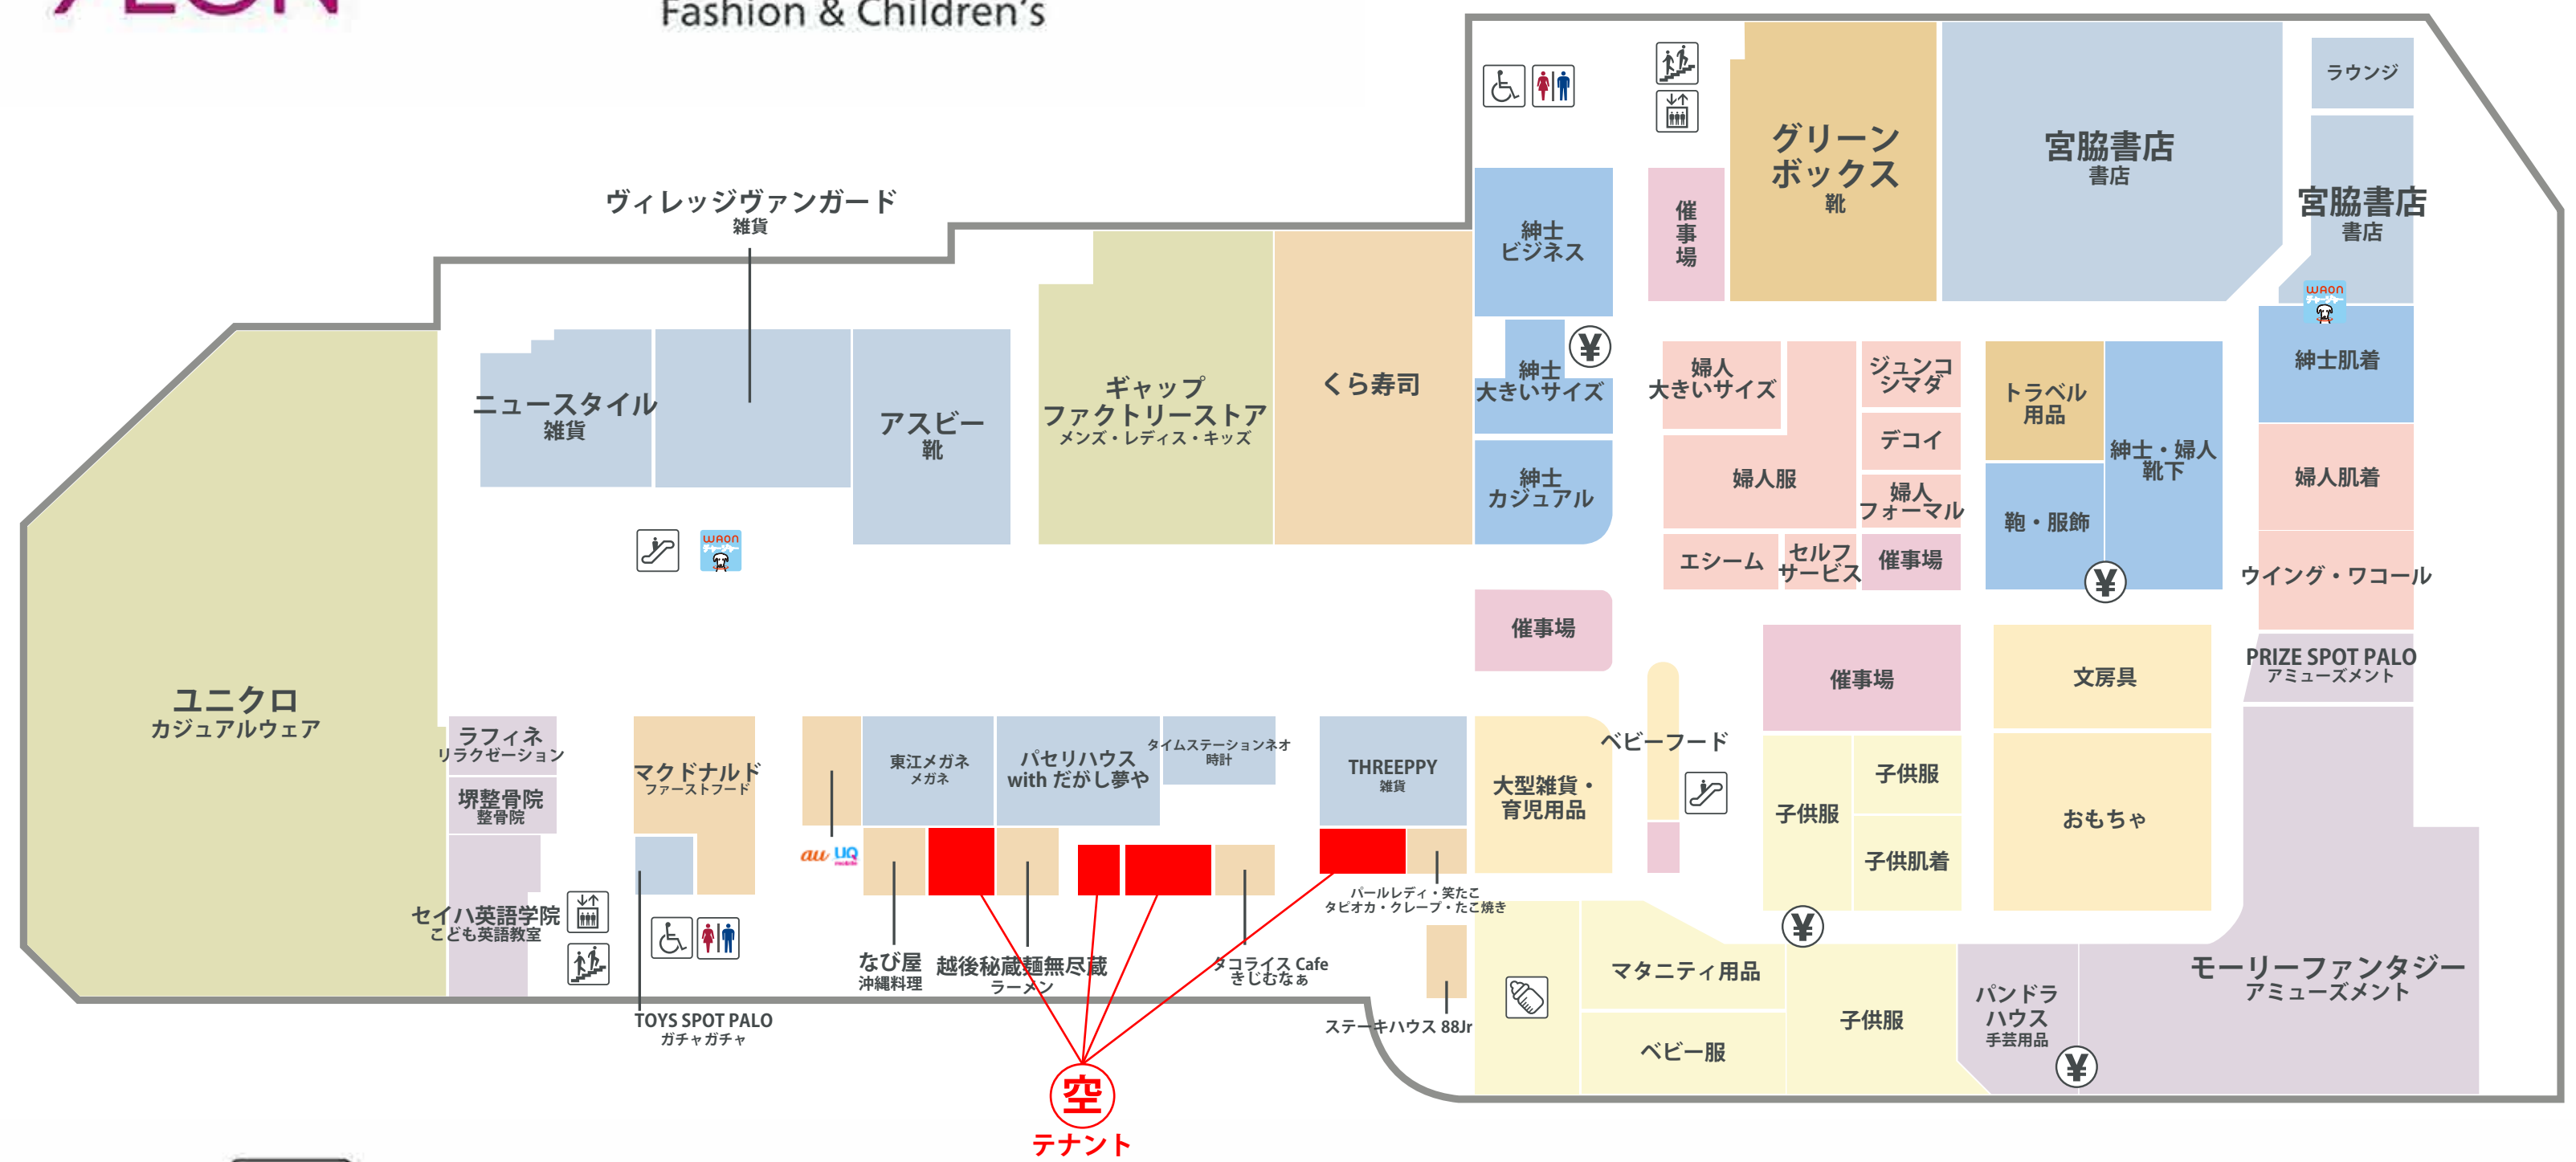

イオン南風原ショッピングセンター

1F モール専門店 | レストラン街 | **AEON** 食品とヘルス&ビューティケア、暮らしの品のフロア
 Other Mall Shops | Restaurant | Food, Health & Beauty Care, Housewares

2F モール専門店 | フードコート | **AEON** ファッションとキッズのフロア
 Other Mall Shops | Food Court | Fashion & Children's

- 化粧室 Restroom/Toilet
- オストメイト付きトイレ Toilet for Ostomates
- 車いすトイレ Wheelchair-accessible Toilet
- エレベーター Elevator
- エスカレーター Escalator
- 階段 Stairs
- 公衆電話 Public Telephone
- コインロッカー Coin Locker
- サービスカウンター Service Counter
- WAONステーション WAON Station
- ATM ATM
- タクシーのりば Taxi Stand