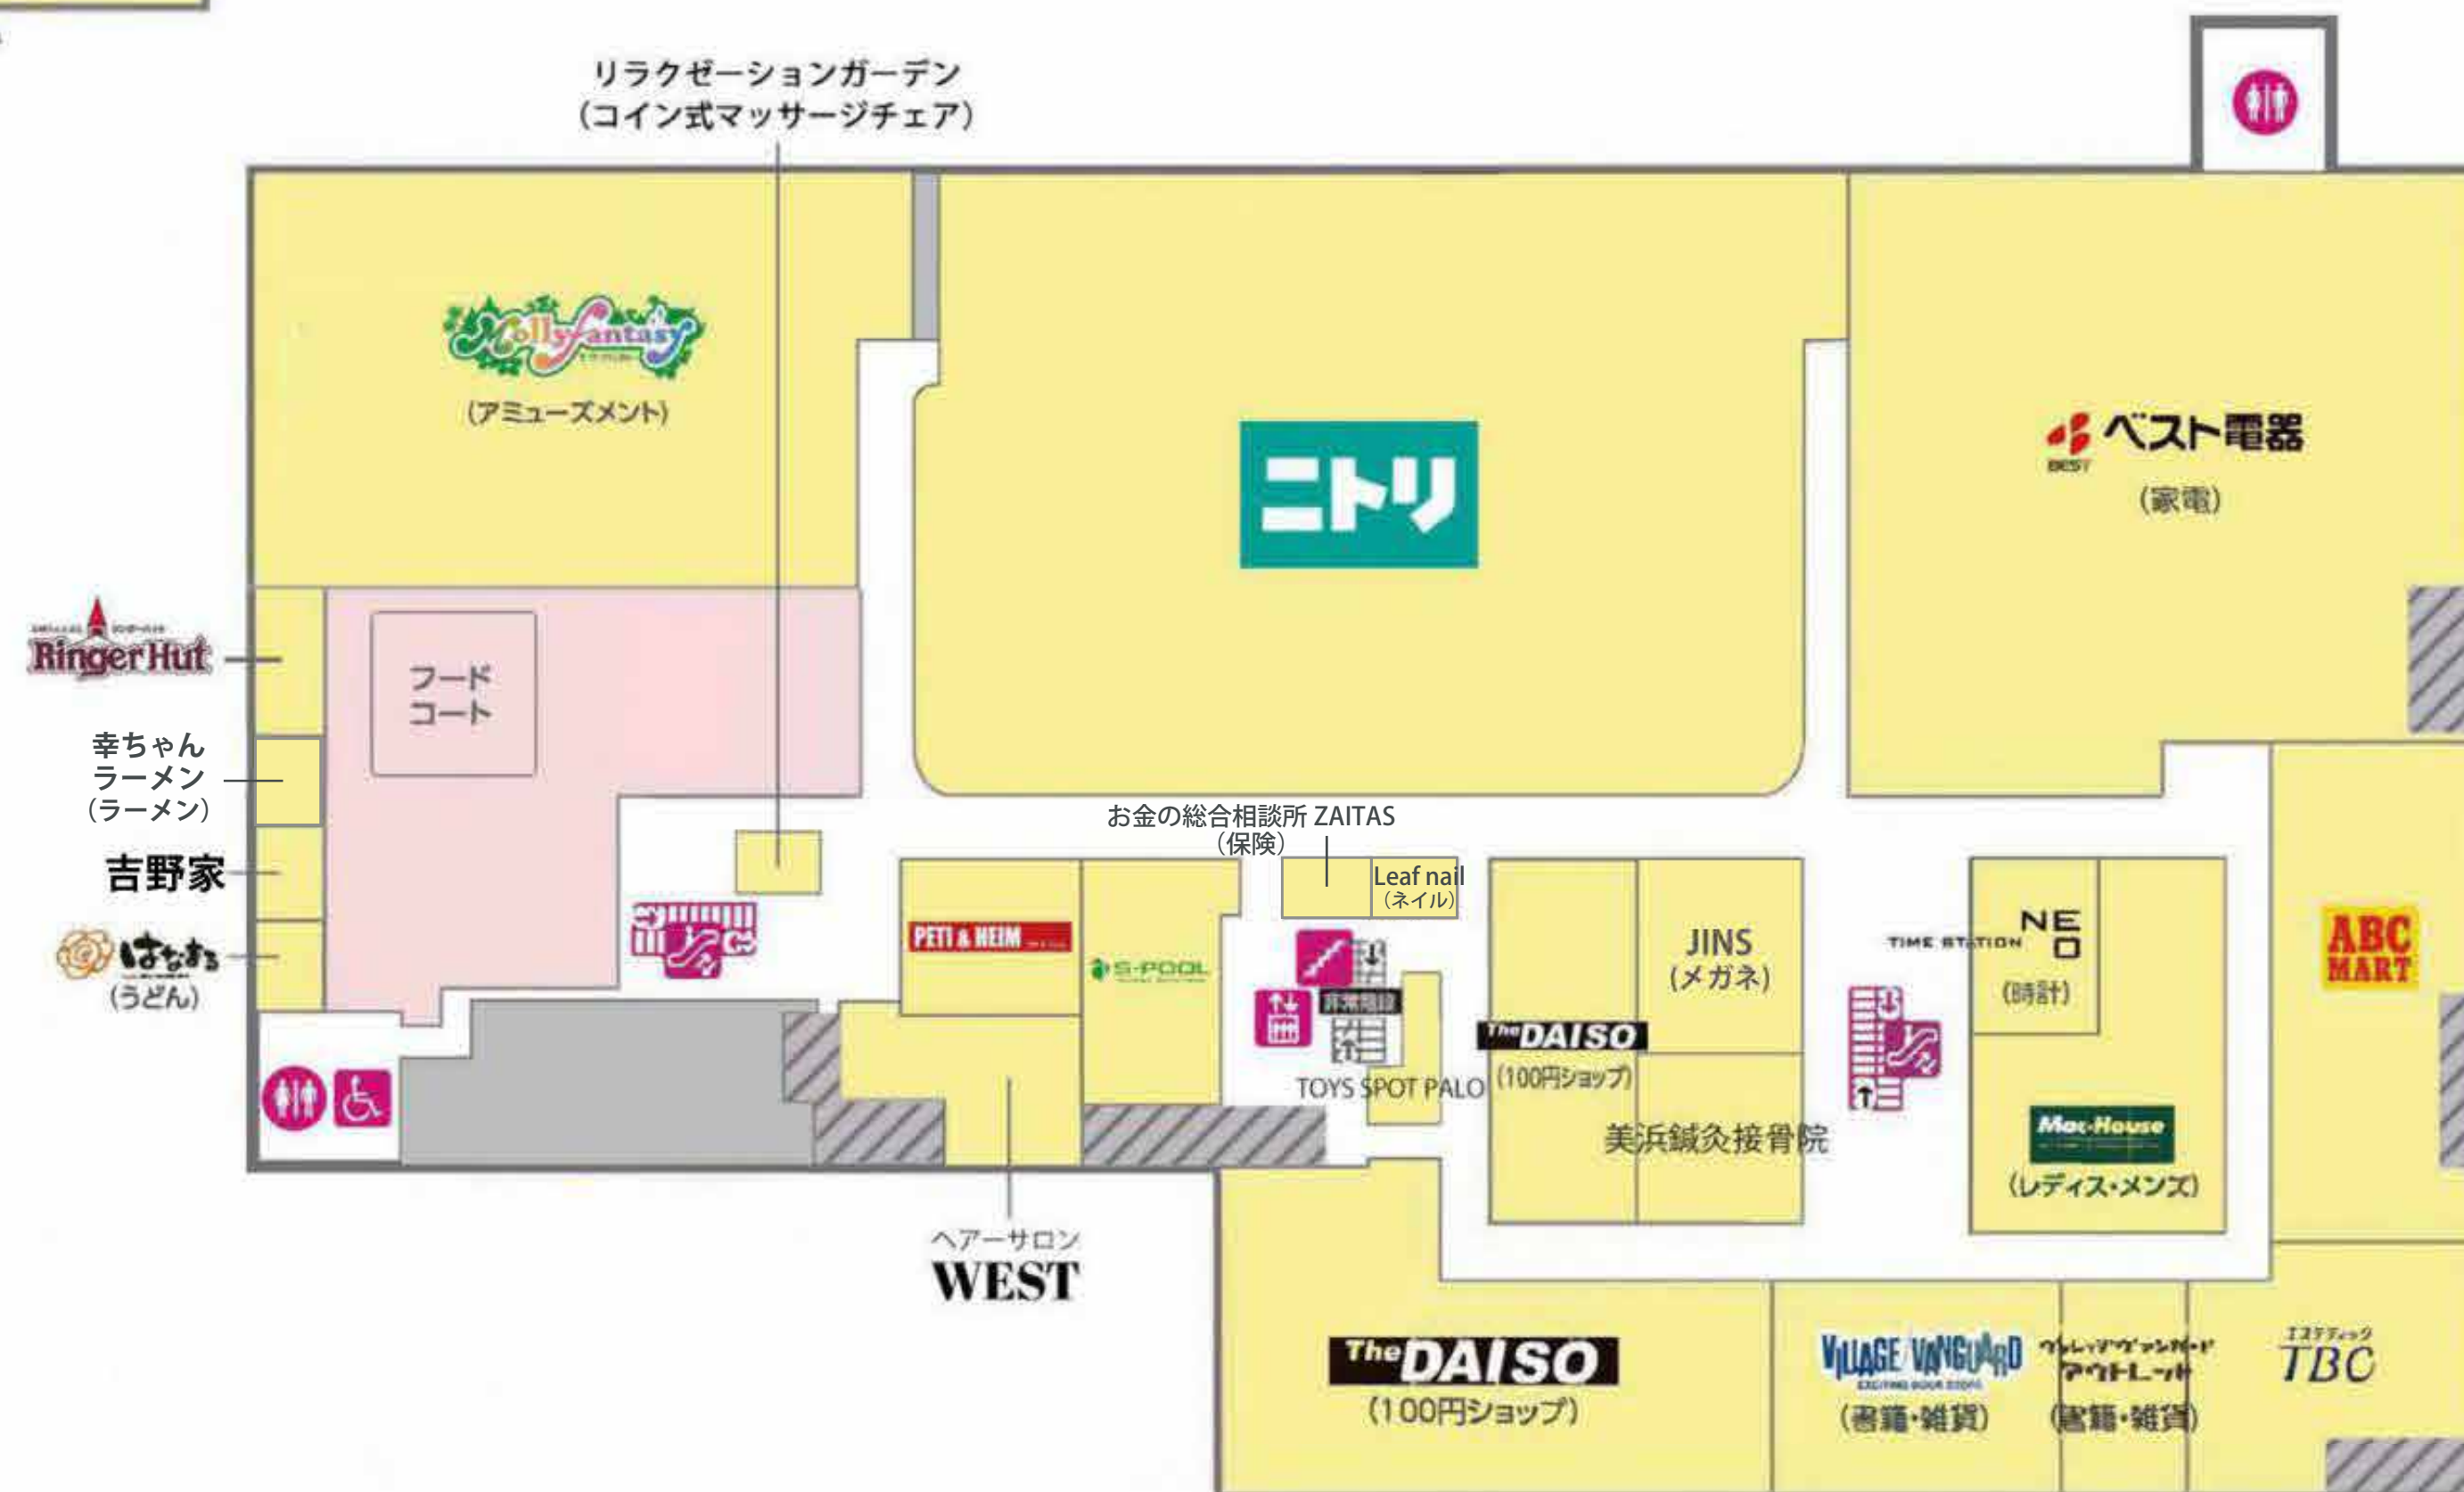

イオン北谷ショッピングセンター

1F FLOOR GUIDE

2F FLOOR GUIDE

日本語			
	サービスカウンター		レジ
	トイレ		エレベーター
	外貨両替		ロッカー
	タクシー乗り場		郵便ATM
	階段		ベビールーム
	エスカレーター		イオン銀行
	多機能トイレ		ATM
	免税カウンター		ワオンステーション/チャージャー