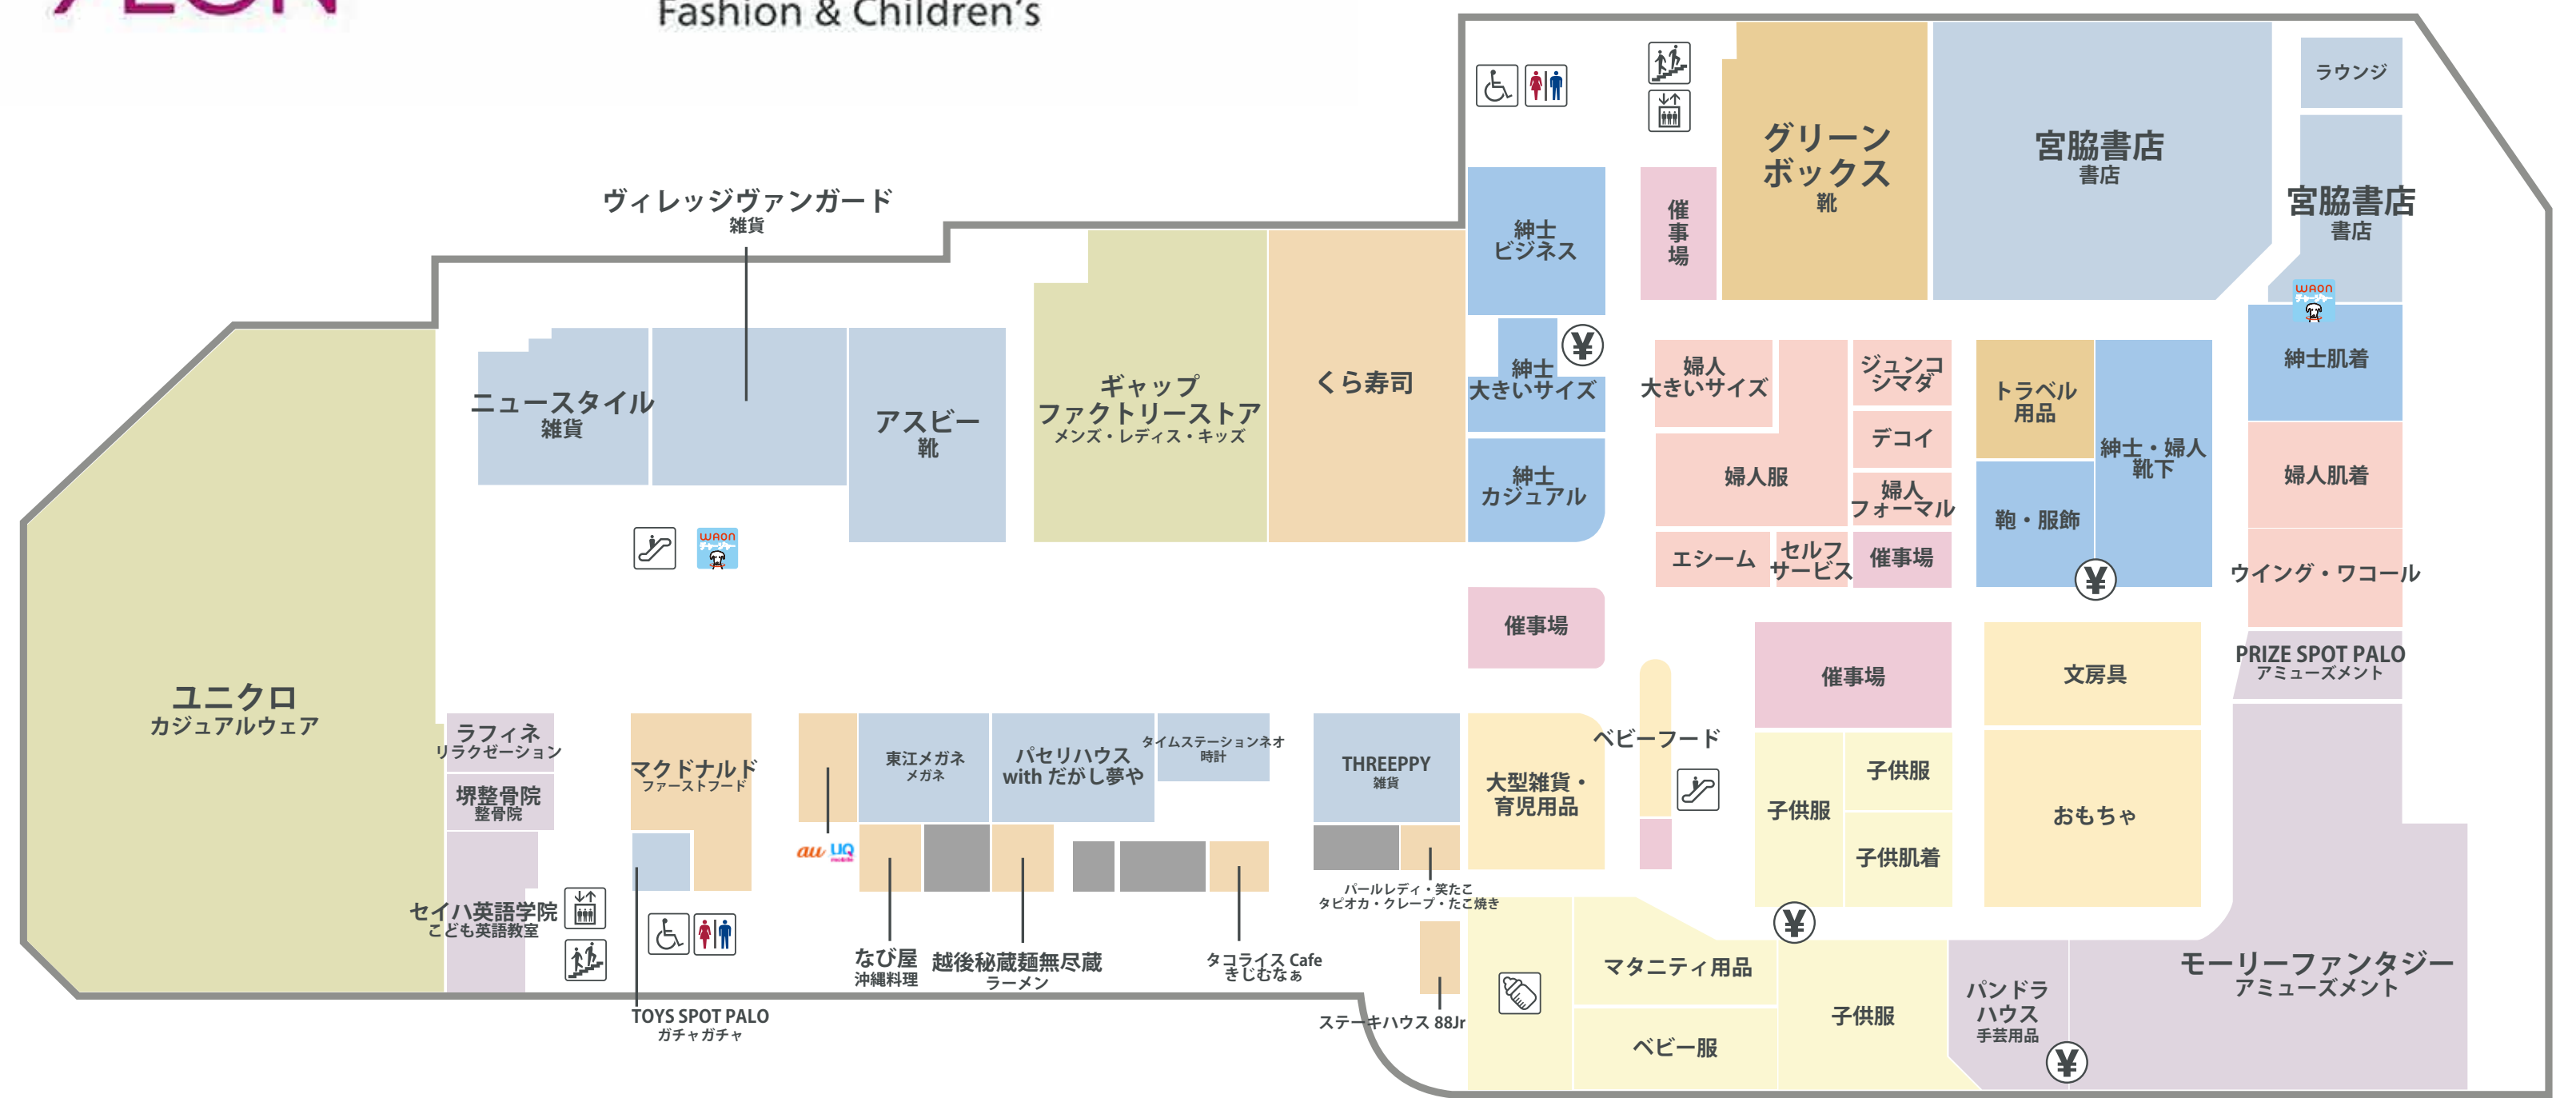

イオン南風原ショッピングセンター

1F モール専門店 | レストラン街 | **AEON** 食品とヘルス&ビューティケア、暮らしの品のフロア
 Other Mall Shops | Restaurant | **AEON** Food, Health & Beauty Care, Housewares

2F モール専門店 | フードコート | **AEON** ファッションとキッズのフロア
 Other Mall Shops | Food Court | **AEON** Fashion & Children's

- | | | | | | | | |
|--|------------------------------|--|-------------------------------------|--|--|--|------------------------|
| | 化粧室
Restroom/Toilet | | オストメイト付きトイレ
Toilet for Ostomates | | 車いすトイレ
Wheelchair-accessible Toilet | | エレベーター
Elevator |
| | エスカレーター
Escalator | | 階段
Stairs | | 公衆電話
Public Telephone | | コインロッカー
Coin Locker |
| | サービスカウンター
Service Counter | | WAONステーション
WAON Station | | ATM
ATM | | タクシーのりば
Taxi Stand |