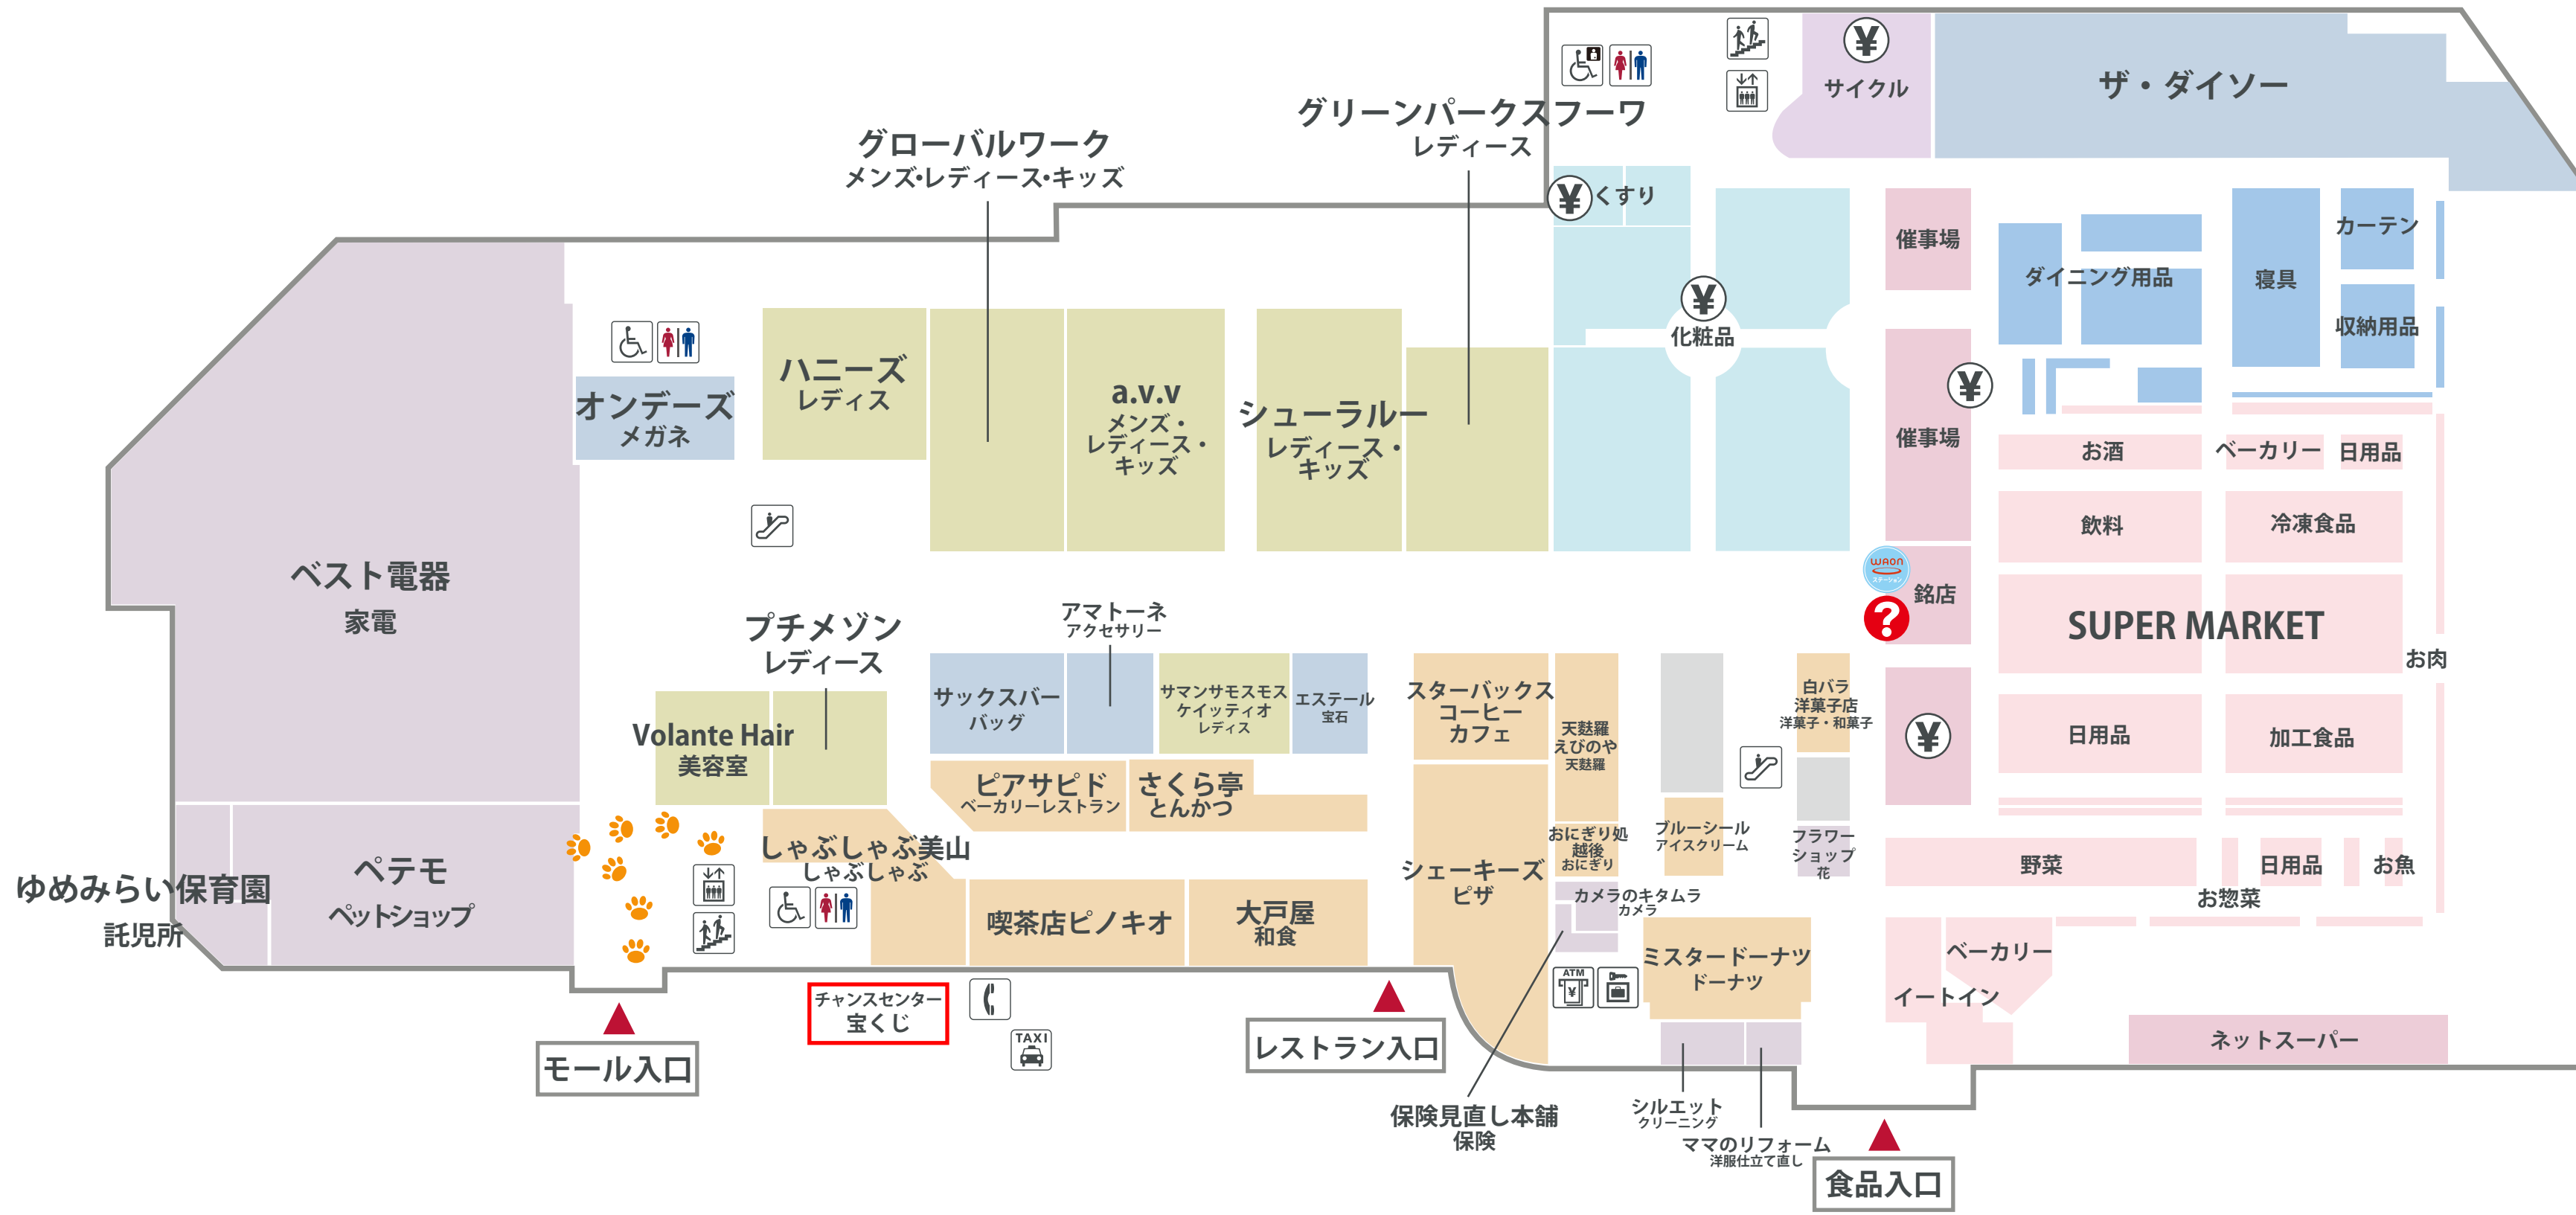

イオン南風原ショッピングセンター

1F モール専門店 | レストラン街 | **AEON** 食品とヘルス&ビューティケア、暮らしの品のフロア
 Other Mall Shops | Restaurant | **AEON** Food, Health & Beauty Care, Housewares

2F モール専門店 | フードコート | **AEON** ファッションとキッズのフロア
 Other Mall Shops | Food Court | **AEON** Fashion & Children's

- | | | | | | | | |
|--|------------------------------|--|-------------------------------------|--|--|--|------------------------|
| | 化粧室
Restroom/Toilet | | オストメイト付きトイレ
Toilet for Ostomates | | 車いすトイレ
Wheelchair-accessible Toilet | | エレベーター
Elevator |
| | エスカレーター
Escalator | | 階段
Stairs | | 公衆電話
Public Telephone | | コインロッカー
Coin Locker |
| | サービスカウンター
Service Counter | | WAONステーション
WAON Station | | ATM
ATM | | タクシーのりば
Taxi Stand |