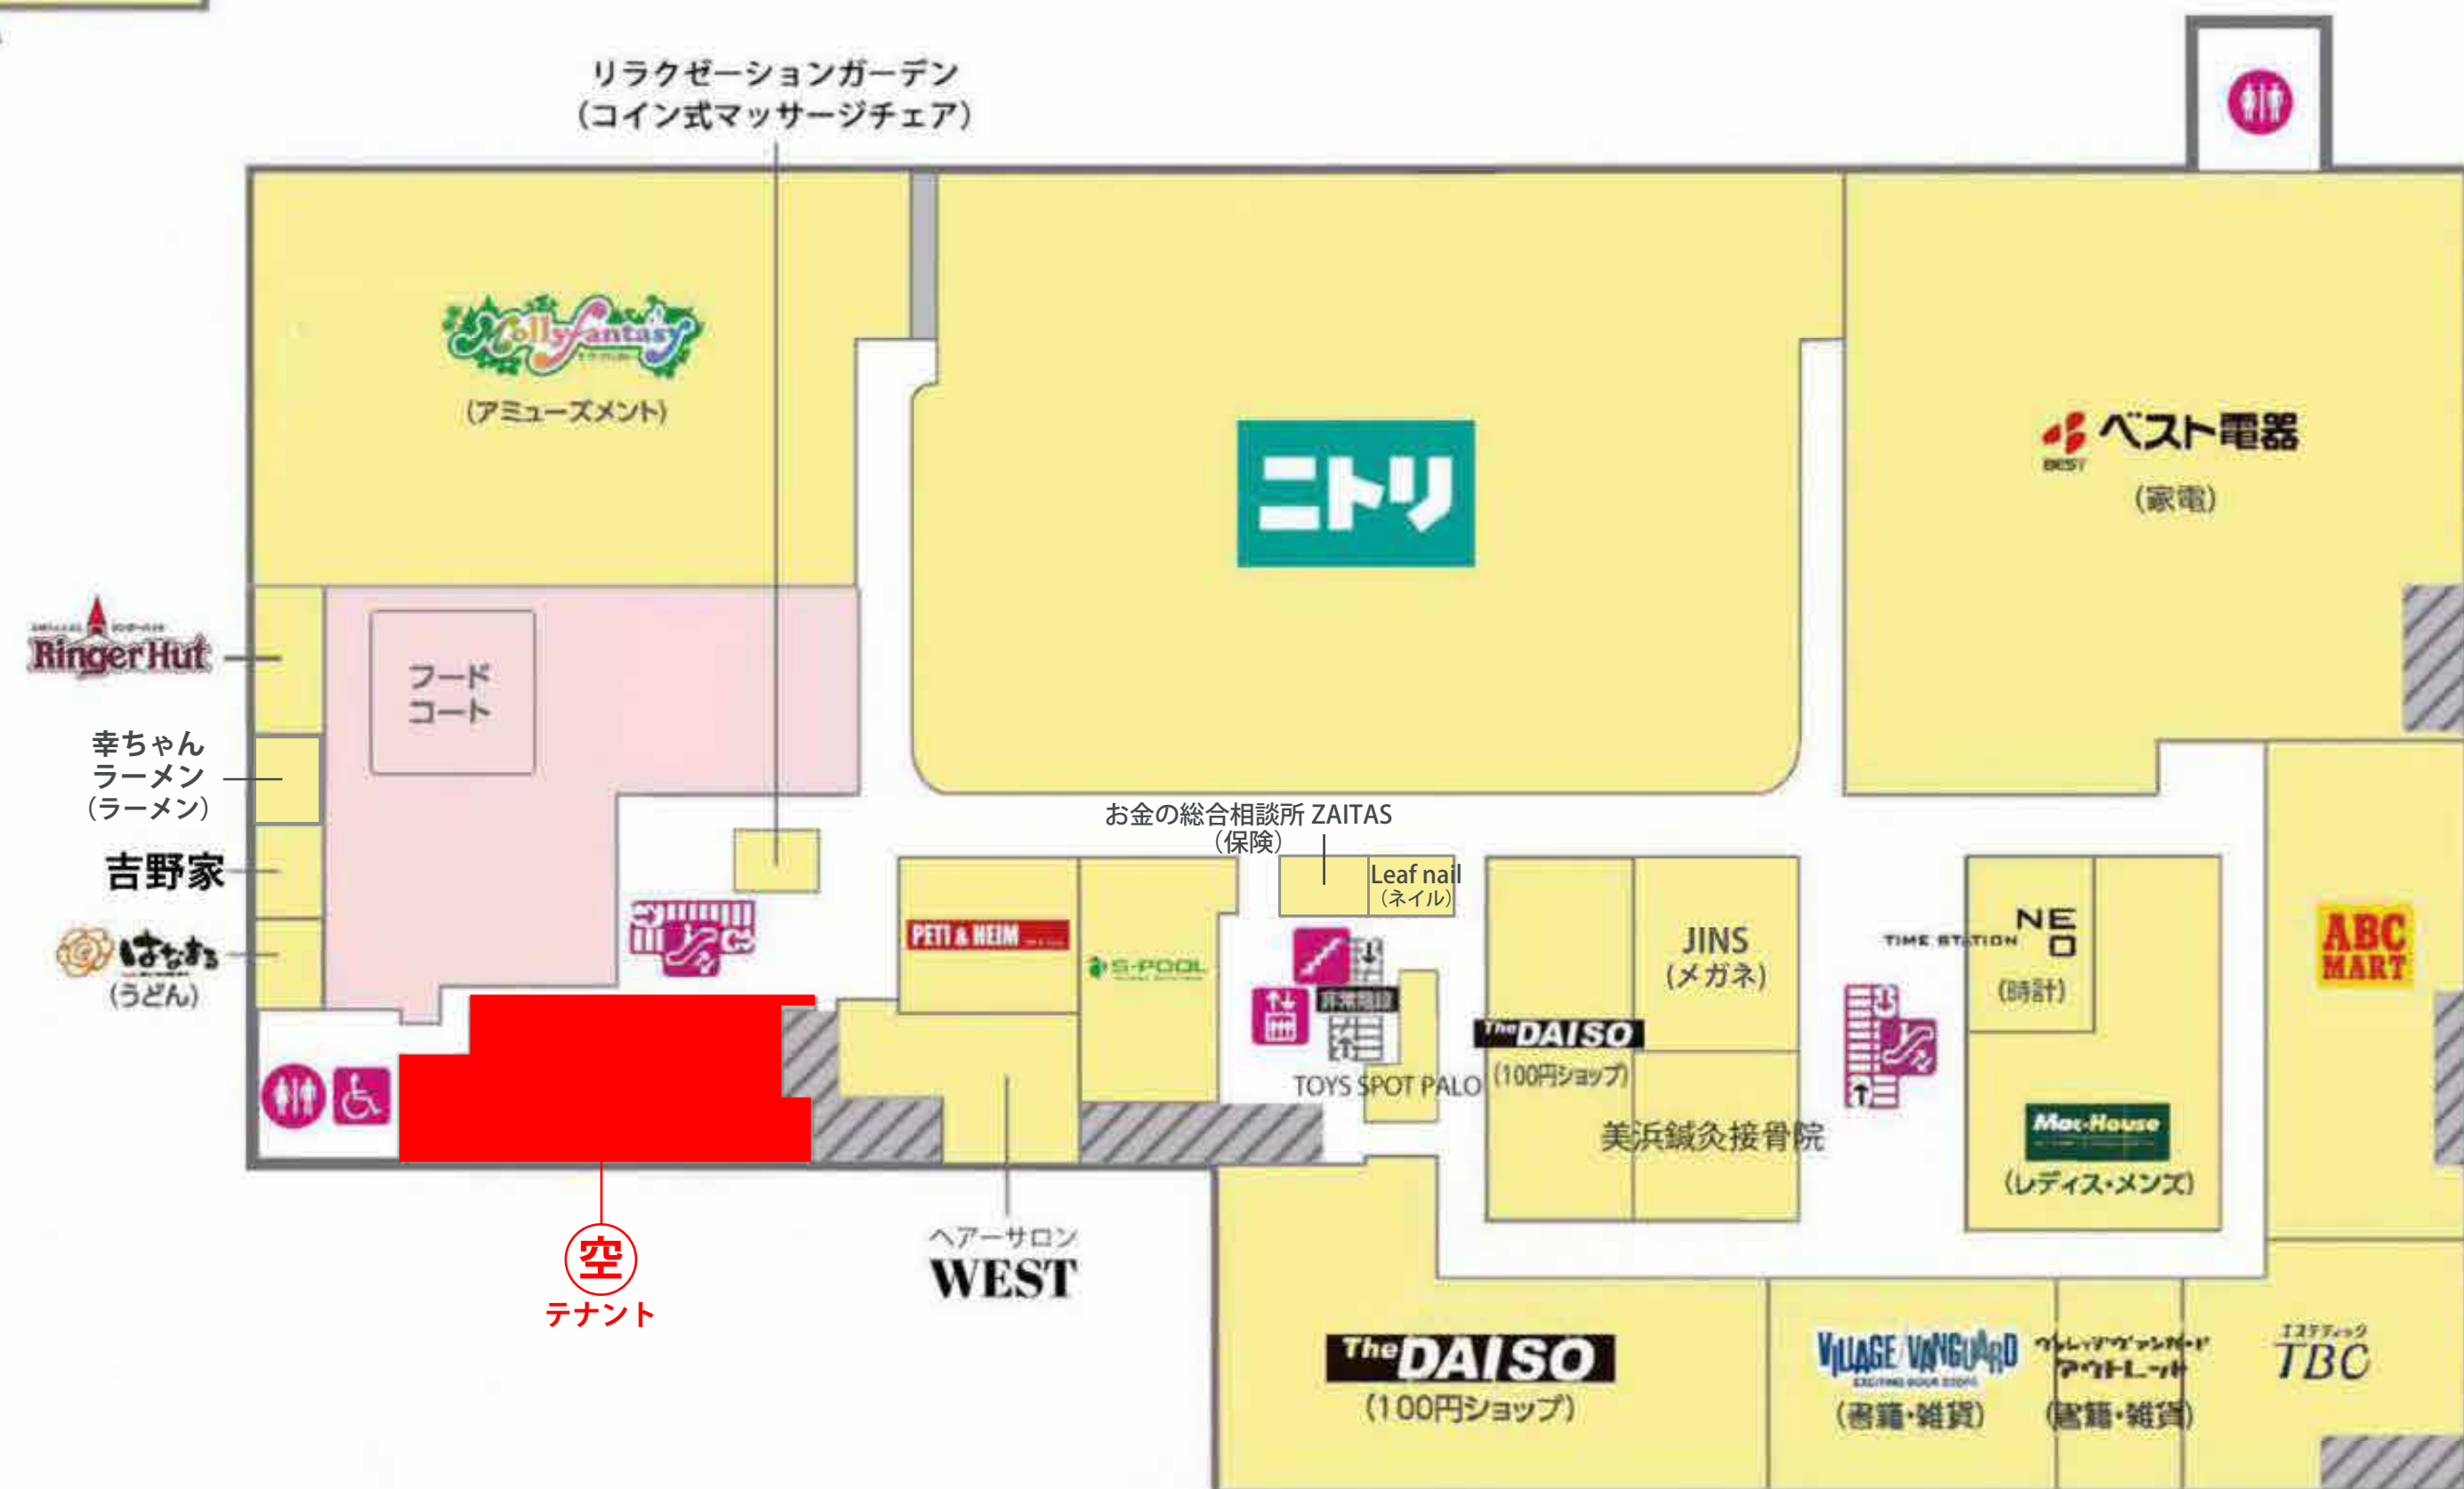

イオン北谷ショッピングセンター

1F FLOOR GUIDE

2F FLOOR GUIDE

日本語			
	サービスカウンター		レジ
	トイレ		エレベーター
	外貨両替		ロッカー
	タクシー乗り場		郵便ATM
	階段		ベビールーム
	エスカレーター		イオン銀行
	多機能トイレ		ATM
	免税カウンター		ワオンステーション/チャージャー