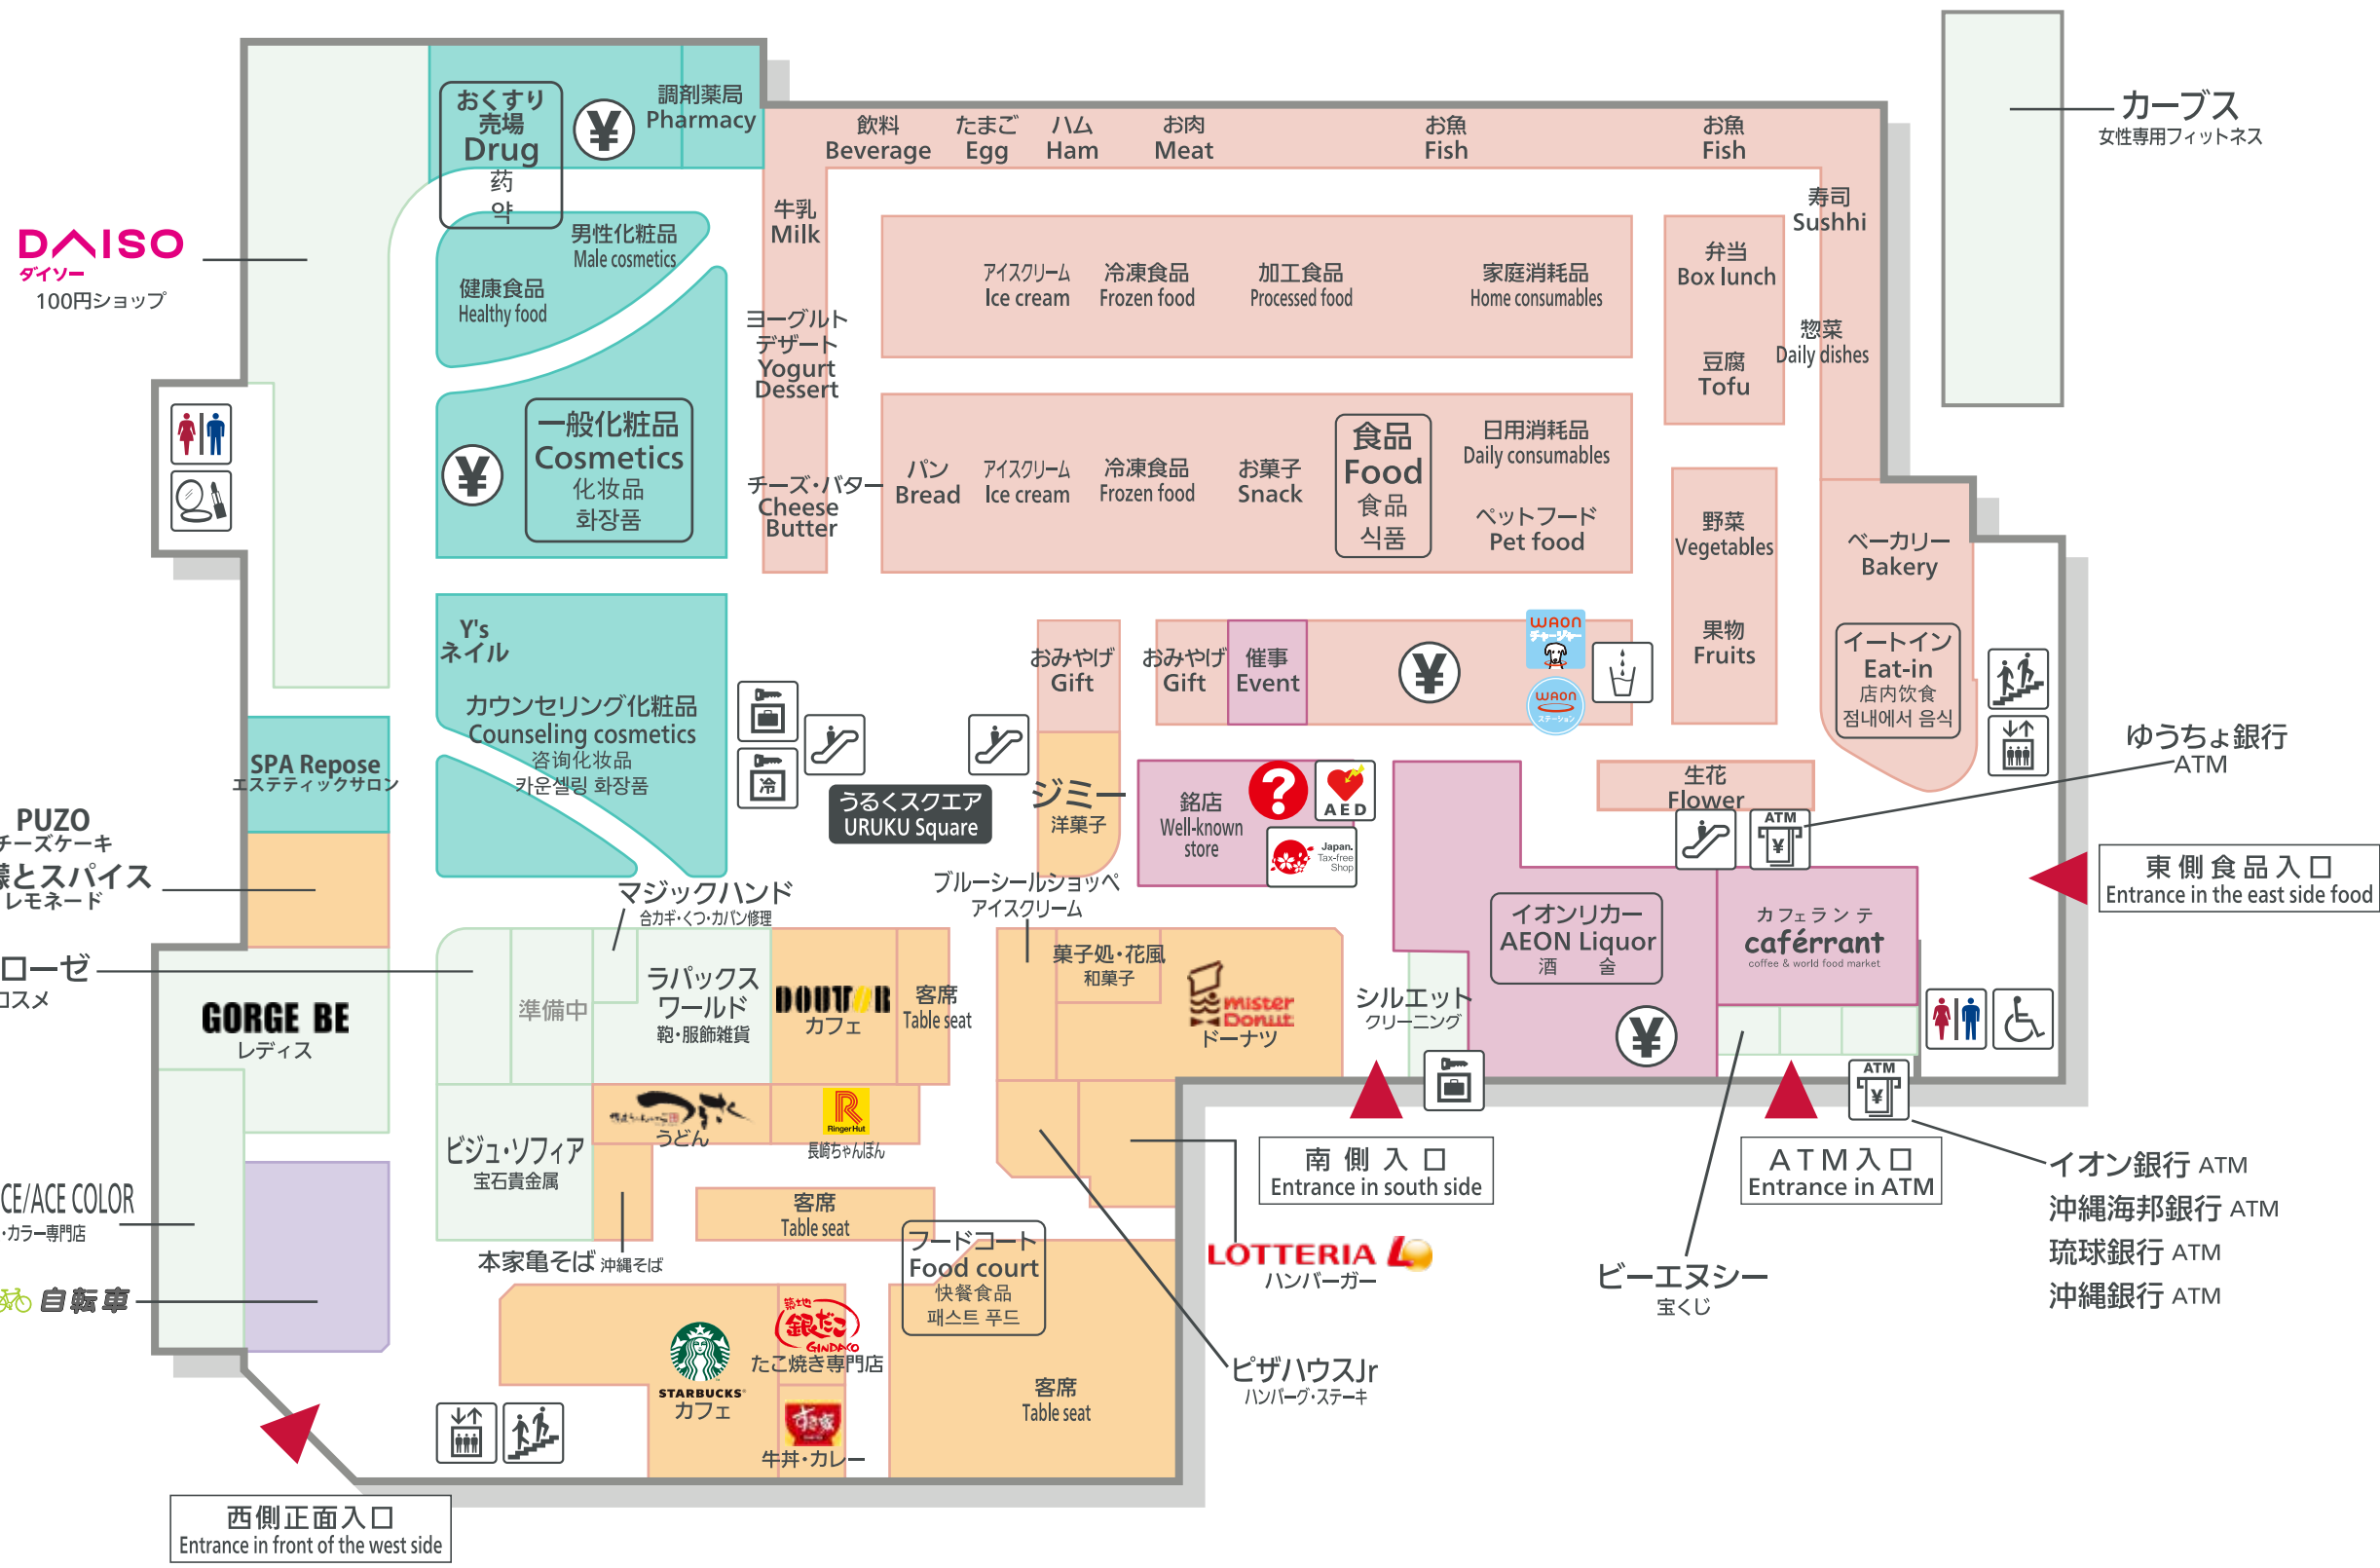

1F 食品と美容、健康のフロア Floor of Food, beauty culture and health 食品・美容・健康的卖场 식품·미용·건강의 매장

Food Cosmetic Drugs Eat-in AEON Liquor Okinawa gift

食品 化粧品 薬 店内飲食 酒 沖縄土産
식품 화장품 약 점내에서 음식 술 오키나와 선물

2F ファッションのフロア Floor of Fashion 时尚 패션

Women's wear Men's wear Shoes of Women and man

女性衣服 男性衣服 女士鞋・紳士鞋
남성옷 여성의류 여성구두·남성구두

3F キッズと住まいのフロア Floor of Child's and Living 儿童的卖场·生活的卖场 키즈의 매장·생활의 매장

Boy's wear Girl's wear Child's wear Baby's wear Child's Shoes Living ware Stationery Amusement

男孩子的衣服 女孩子的衣服 孩子的衣服 幼儿服装 孩子的鞋 生活用品 文具 室内游乐园
사내아이의 옷 여자아이의 옷 어린이의 옷 갓난아이의 옷 아이 신발 생활용품 문구 실내놀이 공간

4F·5F·6F·Rf P 駐車場 Parking 停车场 주차장

化粧室 Restroom/Toilet 洗手间 화장실	車いす専用トイレ Wheelchair-accessible Toilet 轮椅专用洗手间 휠체어 전용 화장실	ベビールーム Baby Room 母乳室 베이비 룸	パウダールーム Powder Room 化粧室 파우더 룸	コインロッカー Coin Locker 投币式储物柜 동전 투입함	冷蔵ロッカー Refrigerated Locker 冷蔵储物柜 냉장 로커
エレベーター Elevator エレベーター 엘리베이터	エスカレーター Escalator 手扶梯 에스컬레이터	階段 Stairs 樓梯 계단	サービスカウンター Service Counter 服務台 서비스 카운터	免税手続き Duty-free procedure 免税手續 면세 수속	ATM ATM ATM(自動取款機) ATM
WAONステーション WAON station WAON服務站 WAON스테이션	WAONチャージャー WAON Charger WAON充電機 WAON요금 징수 기계	自動体外式除細動器 AED 自动体外心脏除颤器 자동 제외식 제세동기	おいしい水 Mineral Water Vending Machine 自動售水机 자동 워터기	お会計 Cashier 收銀台 계산	