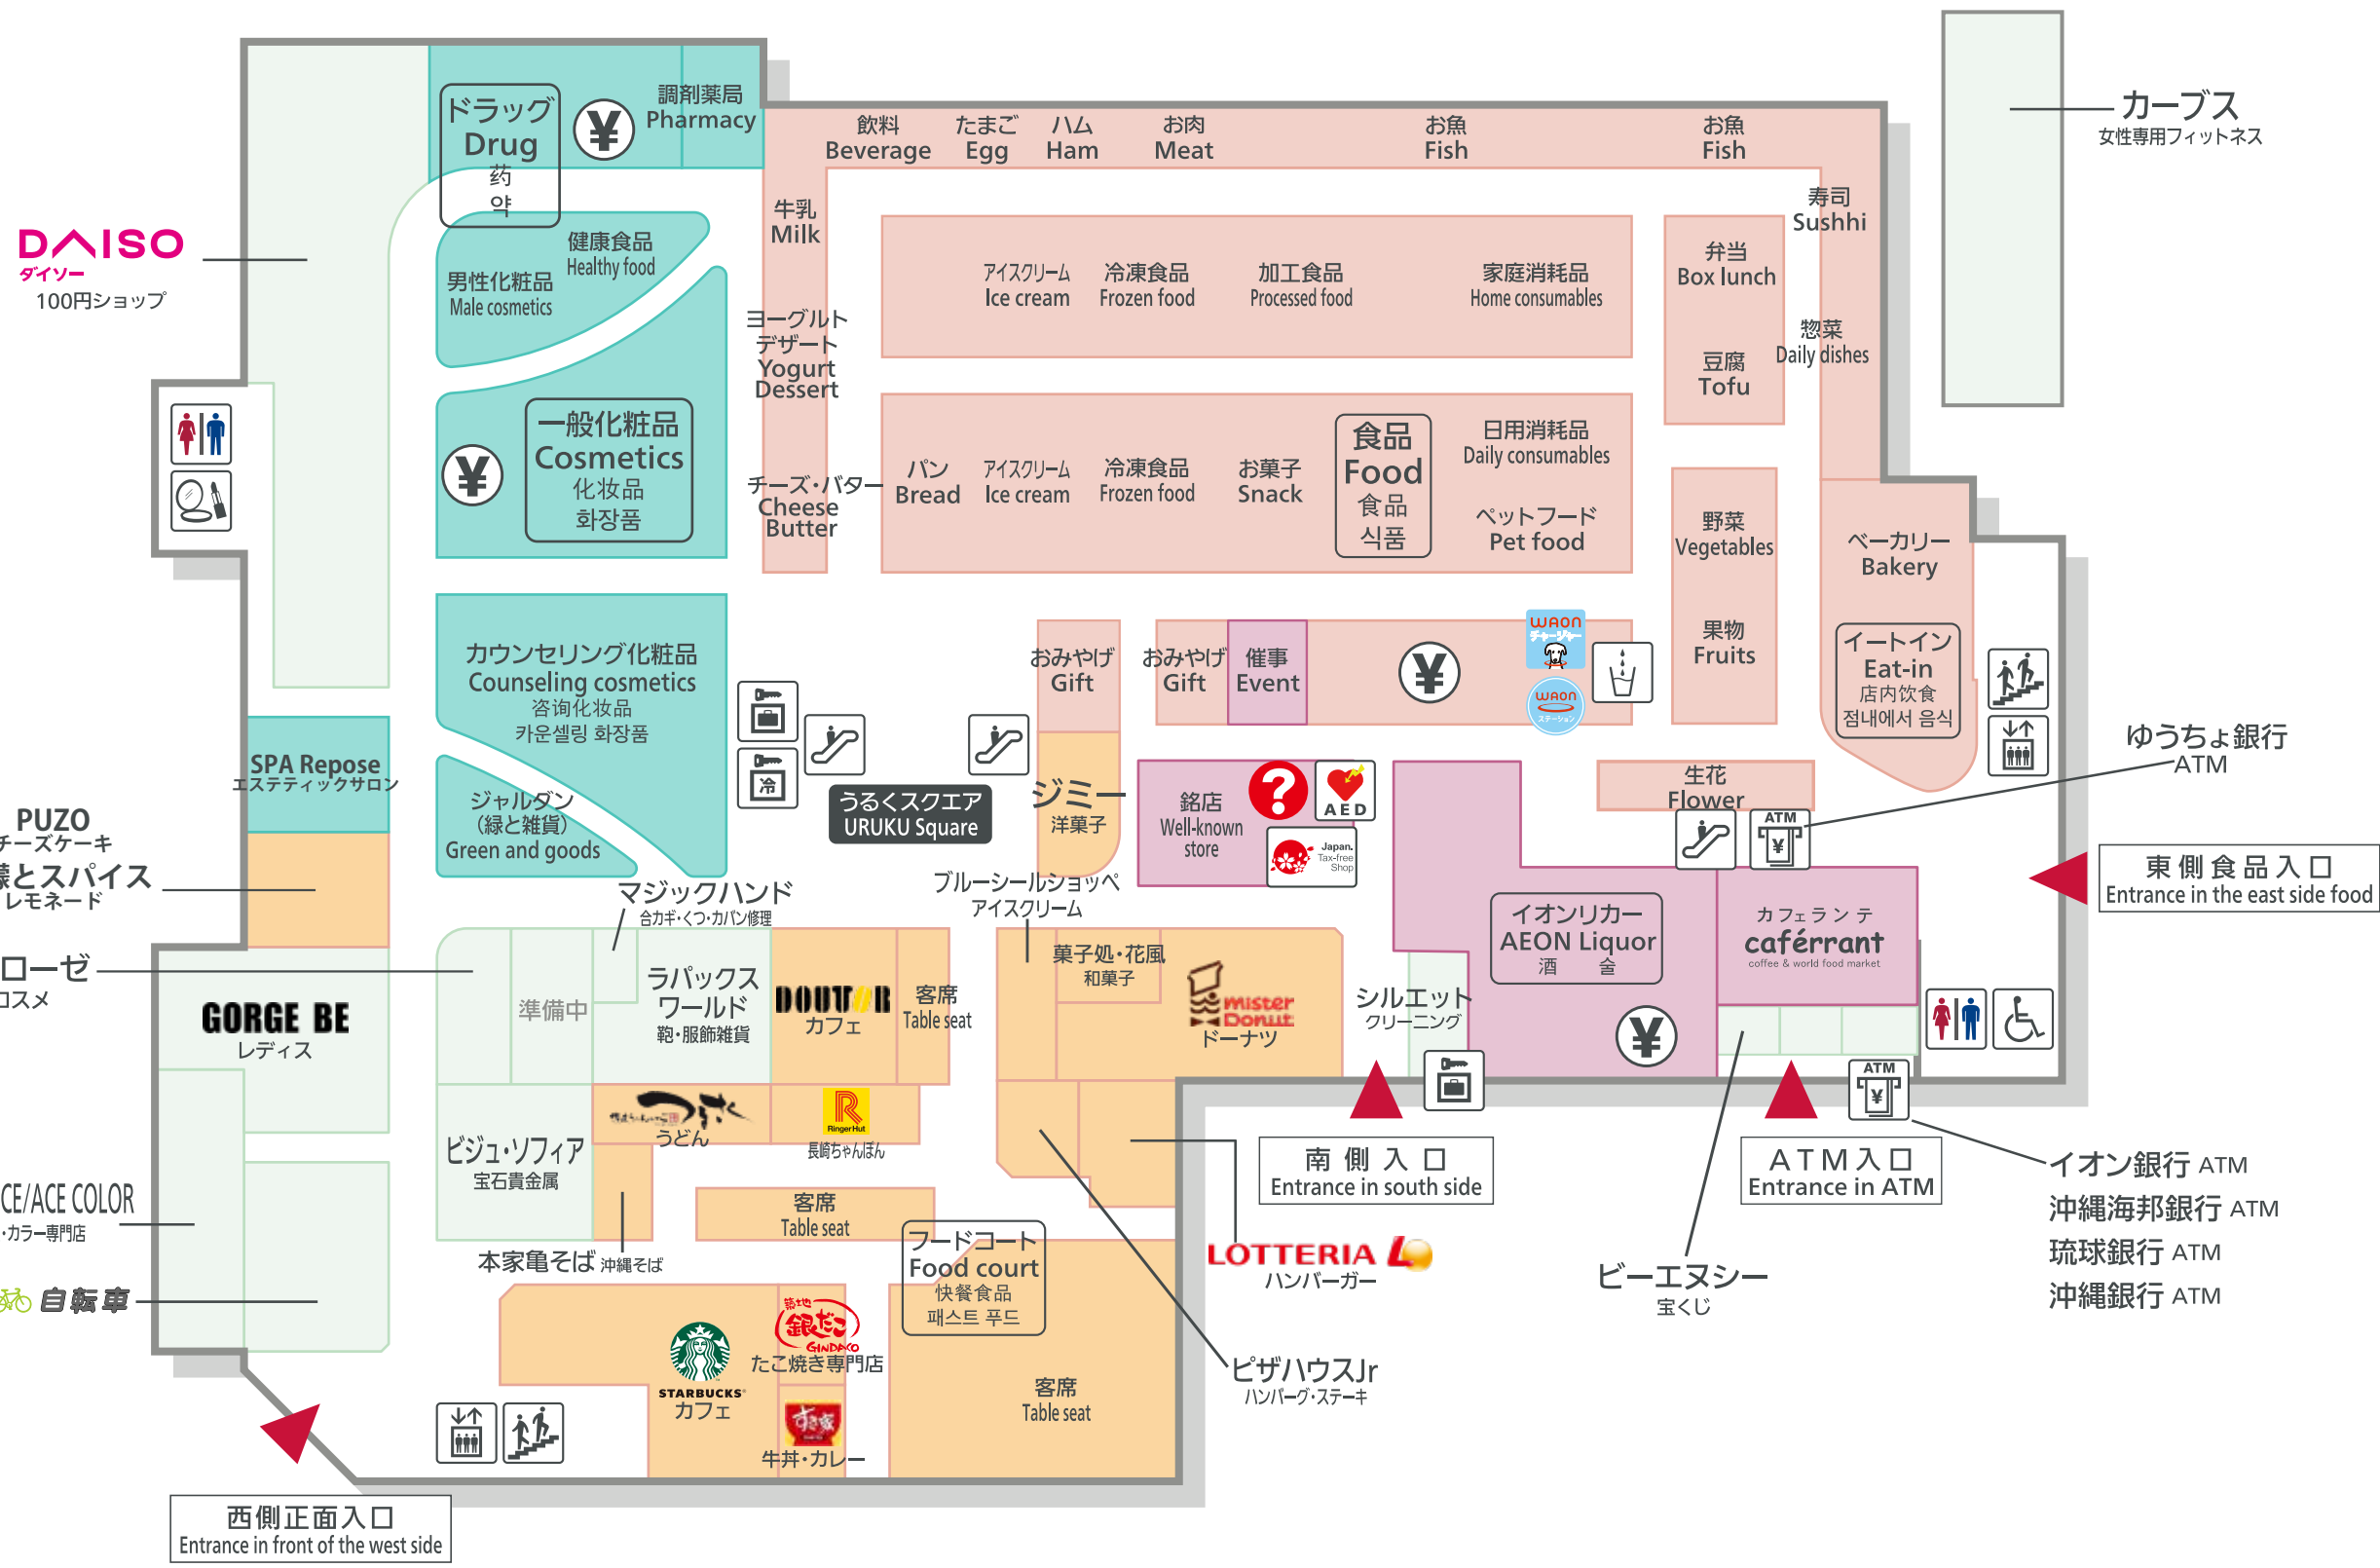

1F 食品と美容、健康のフロア Floor of Food, beauty culture and health 食品・美容・健康的卖场 식품·미용·건강의 매장

Food Cosmetic Drugs Eat-in AEON Liquor Okinawa gift

食品 化粧品 薬 店内飲食 酒 沖縄土産
식품 화장품 약 점내에서 음식 술 오키나와 선물

2F ファッションのフロア Floor of Fashion 时尚 패션

Women's wear Men's wear Shoes of Women and man

女性衣服 男性衣服 女士鞋・紳士鞋
남성옷 여성의류 여성구두·남성구두

3F キッズと住まいのフロア Floor of Child's and Living 儿童的卖场·生活的卖场 키즈의 매장·생활의 매장

Boy's wear Girl's wear Child's wear Baby's wear Child's Shoes Living ware Stationery Amusement

男孩子的衣服 女孩子的衣服 孩子的衣服 幼儿服装 孩子的鞋 生活用品 文具 室内游乐园
사내아이의 옷 여자 아이의 옷 어린이의 옷 갓난아이의 옷 아이 신발 생활용품 문구 실내놀이 공간

4F·5F·6F·Rf P 駐車場 Parking 停车场 주차장

化粧室 Restroom/Toilet 洗手间 화장실	車いす専用トイレ Wheelchair-accessible Toilet 轮椅专用洗手间 휠체어 전용 화장실	ベビールーム Baby Room 母乳室 베이비 룸	パウダールーム Powder Room 化粧室 파우더 룸	コインロッカー Coin Locker 投币式储物柜 동전보관함	冷蔵ロッカー Refrigerated Locker 冷蔵储物柜 냉장 로커
エレベーター Elevator エレベーター 엘리베이터	エスカレーター Escalator 手扶梯 에스컬레이터	階段 Stairs 樓梯 계단	サービスカウンター Service Counter 服務台 서비스 카운터	免税手続き Duty-free procedure 免稅手續 면세 수속	ATM ATM ATM(自動取款機) ATM
WAONステーション WAON station WAON服務站 WAON스테이션	WAONチャージャー WAON Charger WAON收費機 WAON요금 징수 기계	自動体外式除細動器 AED 自动体外心脏除颤器 자동 제외식 제세동기	おいしい水 Mineral Water Vending Machine 自动售水机 자동 워터기	お会計 Cashier 收銀台 계산	