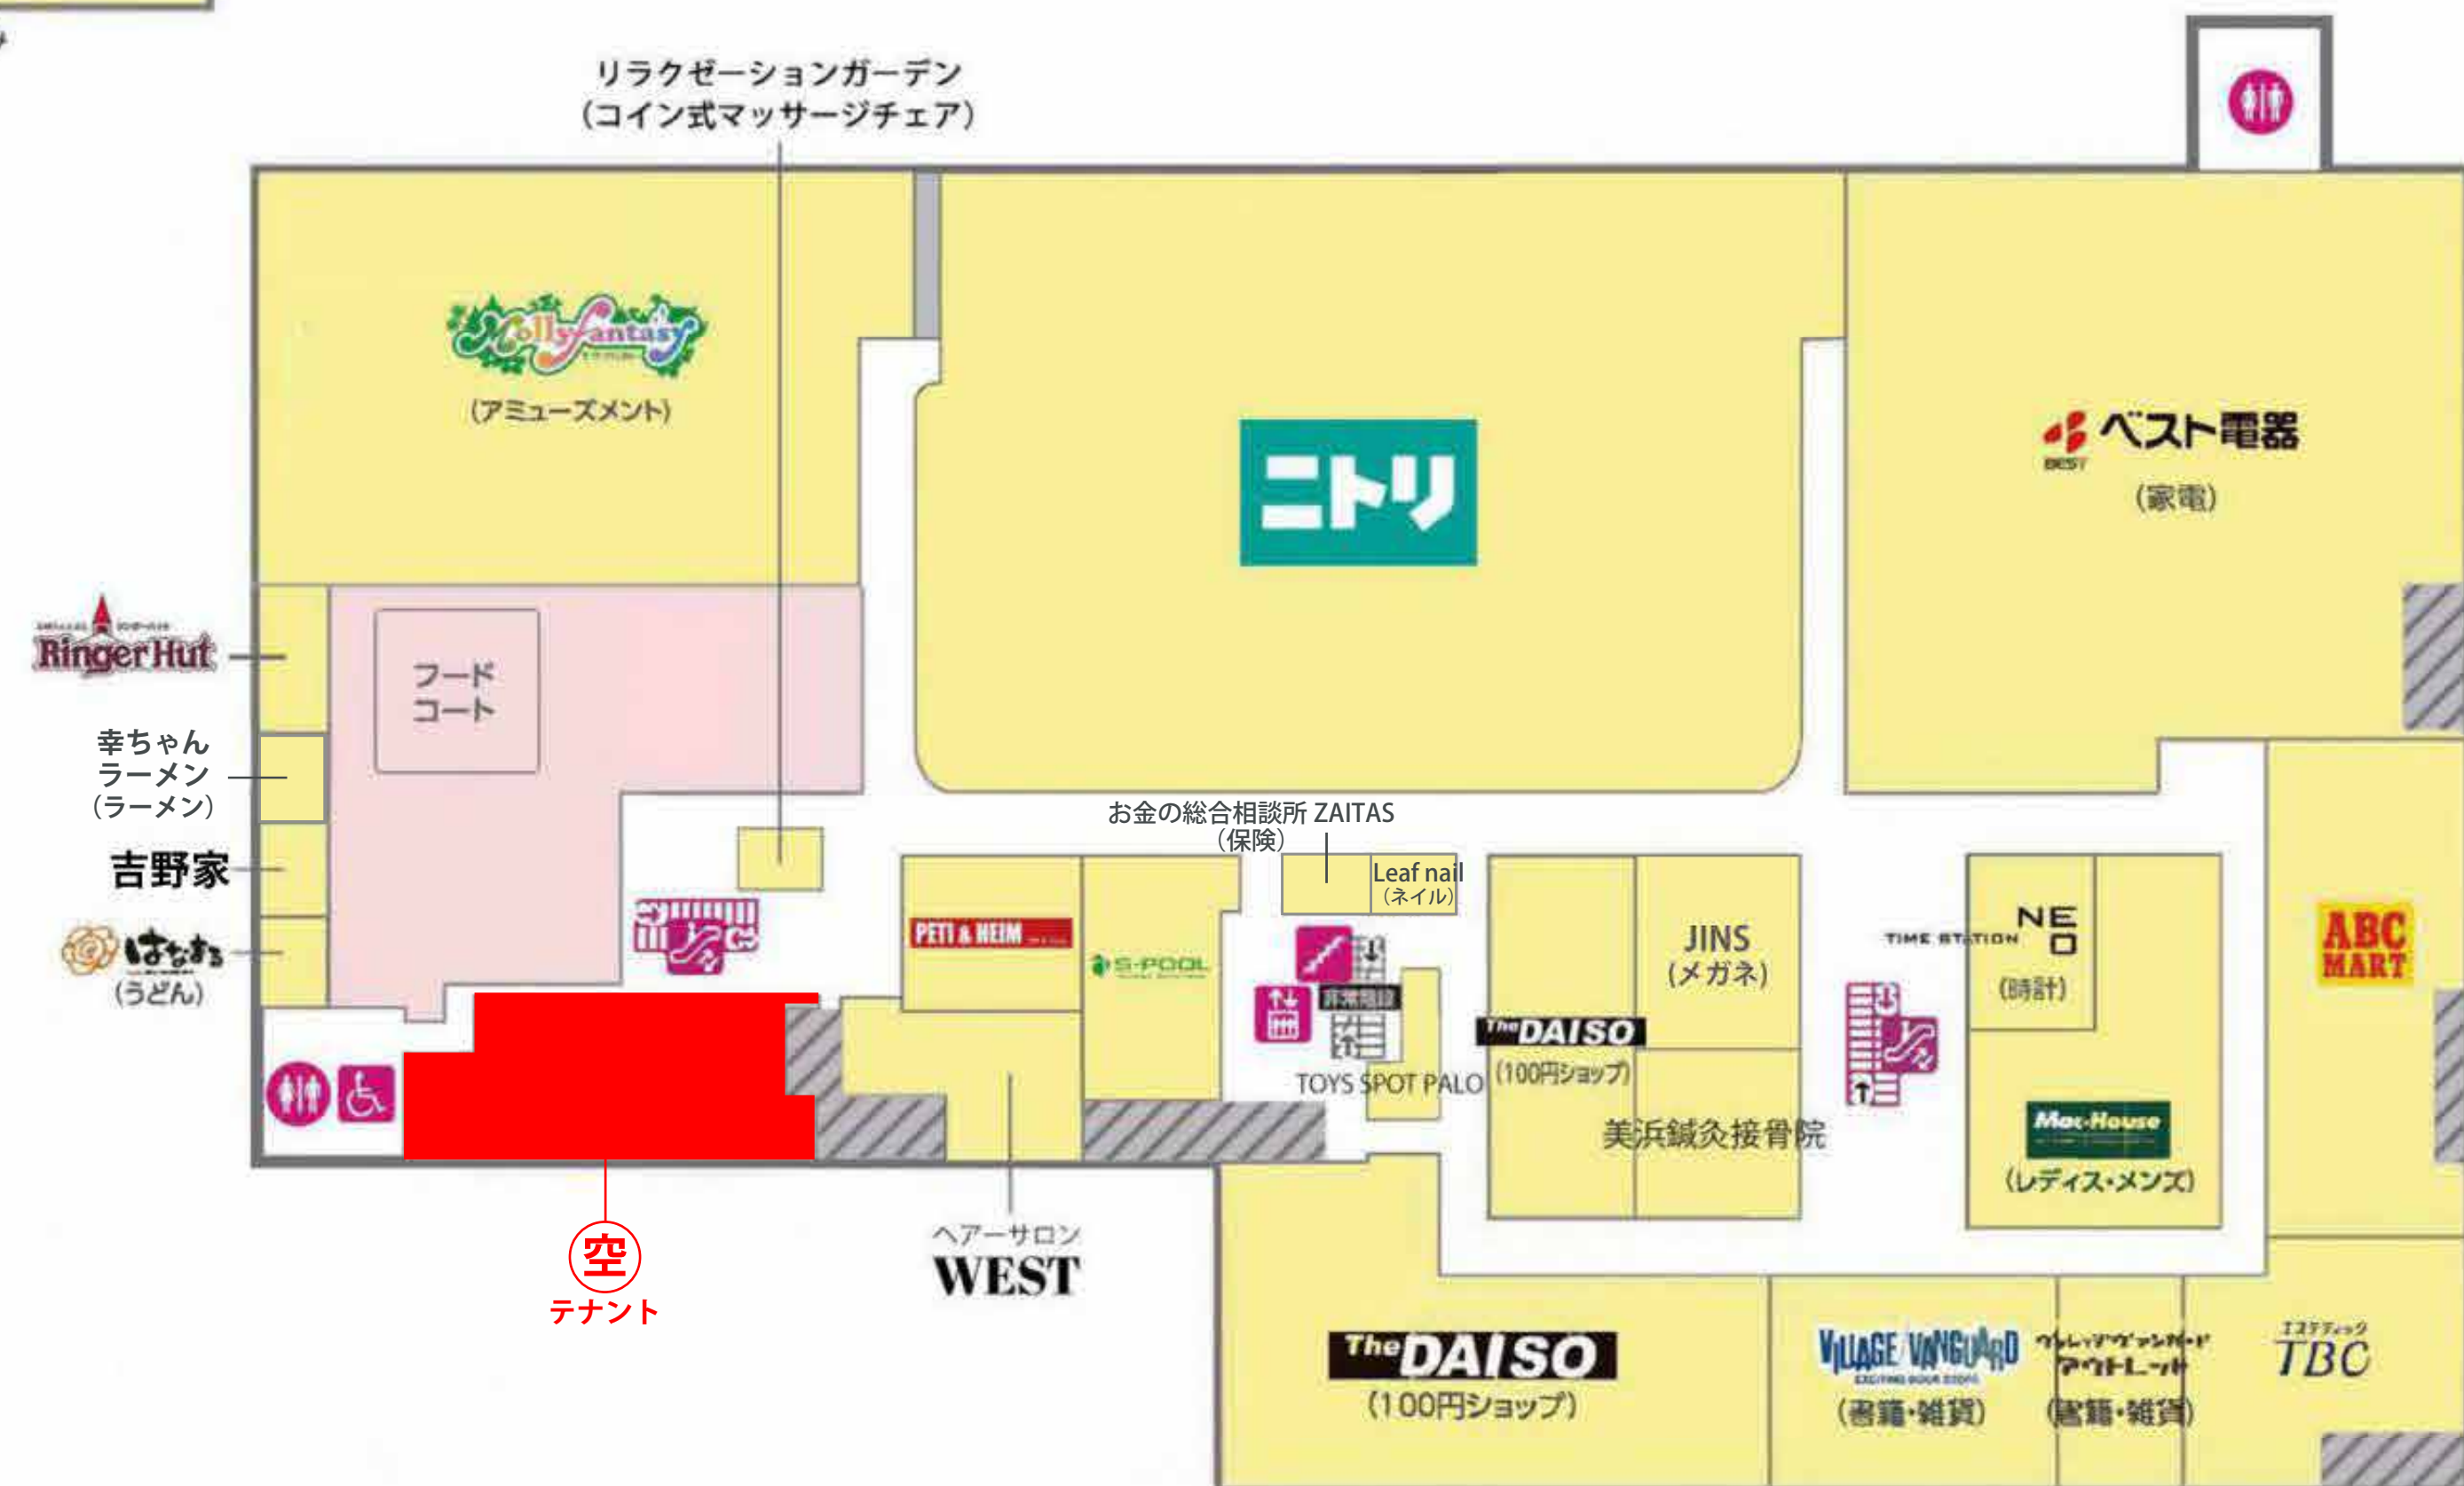

イオン北谷ショッピングセンター

1F FLOOR GUIDE

2F FLOOR GUIDE

日本語			
	サービスカウンター		レジ
	トイレ		エレベーター
	外貨両替		ロッカー
	タクシー乗り場		郵便ATM
	階段		ベビールーム
	エスカレーター		イオン銀行
	多機能トイレ		ATM
	免税カウンター		ワオンステーション/ チャージャー