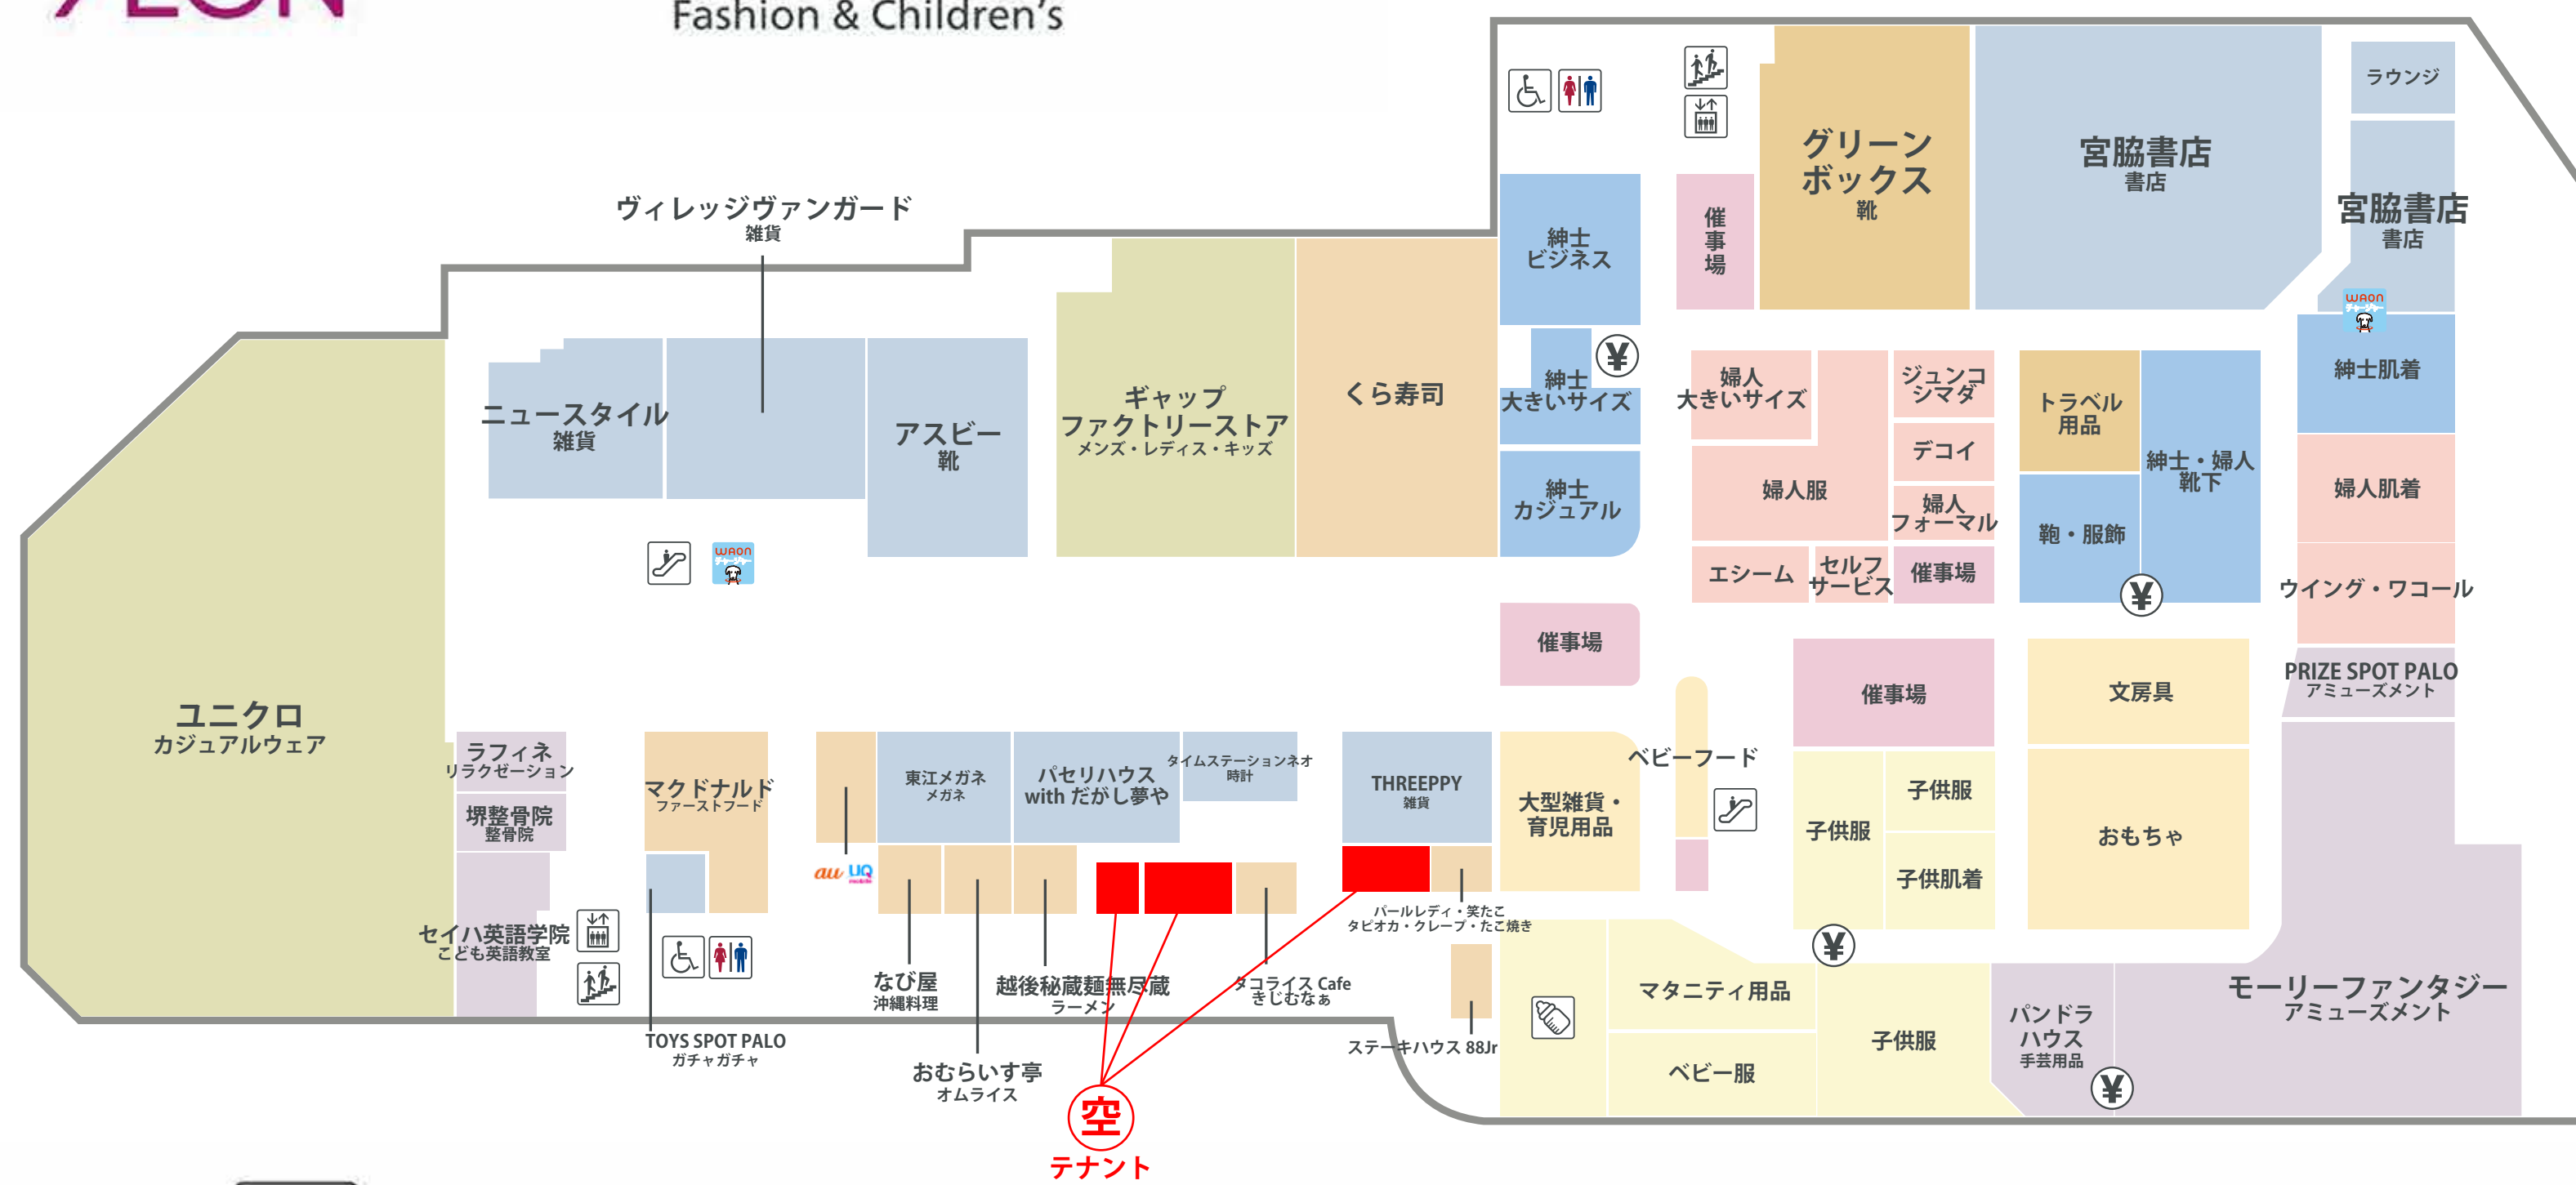

# イオン南風原ショッピングセンター

1F

モール専門店  
Other Mall Shops

レストラン街  
Restaurant

食品とヘルス&ビューティケア、暮らしの品のフロア  
Food, Health & Beauty Care, Housewares

2F

モール専門店  
Other Mall Shops

フードコート  
Food Court

ファッションとキッズのフロア  
Fashion & Children's

化粧室  
Restroom/Toilet

オストメイト付きトイレ  
Toilet for Ostomates

車いすトイレ  
Wheelchair-accessible Toilet

エレベーター  
Elevator

エスカレーター  
Escalator

階段  
Stairs

公衆電話  
Public Telephone

コインロッカー  
Coin Locker

サービスカウンター  
Service Counter

WAONステーション  
WAON Station

ATM  
ATM

タクシーのりば  
Taxi Stand