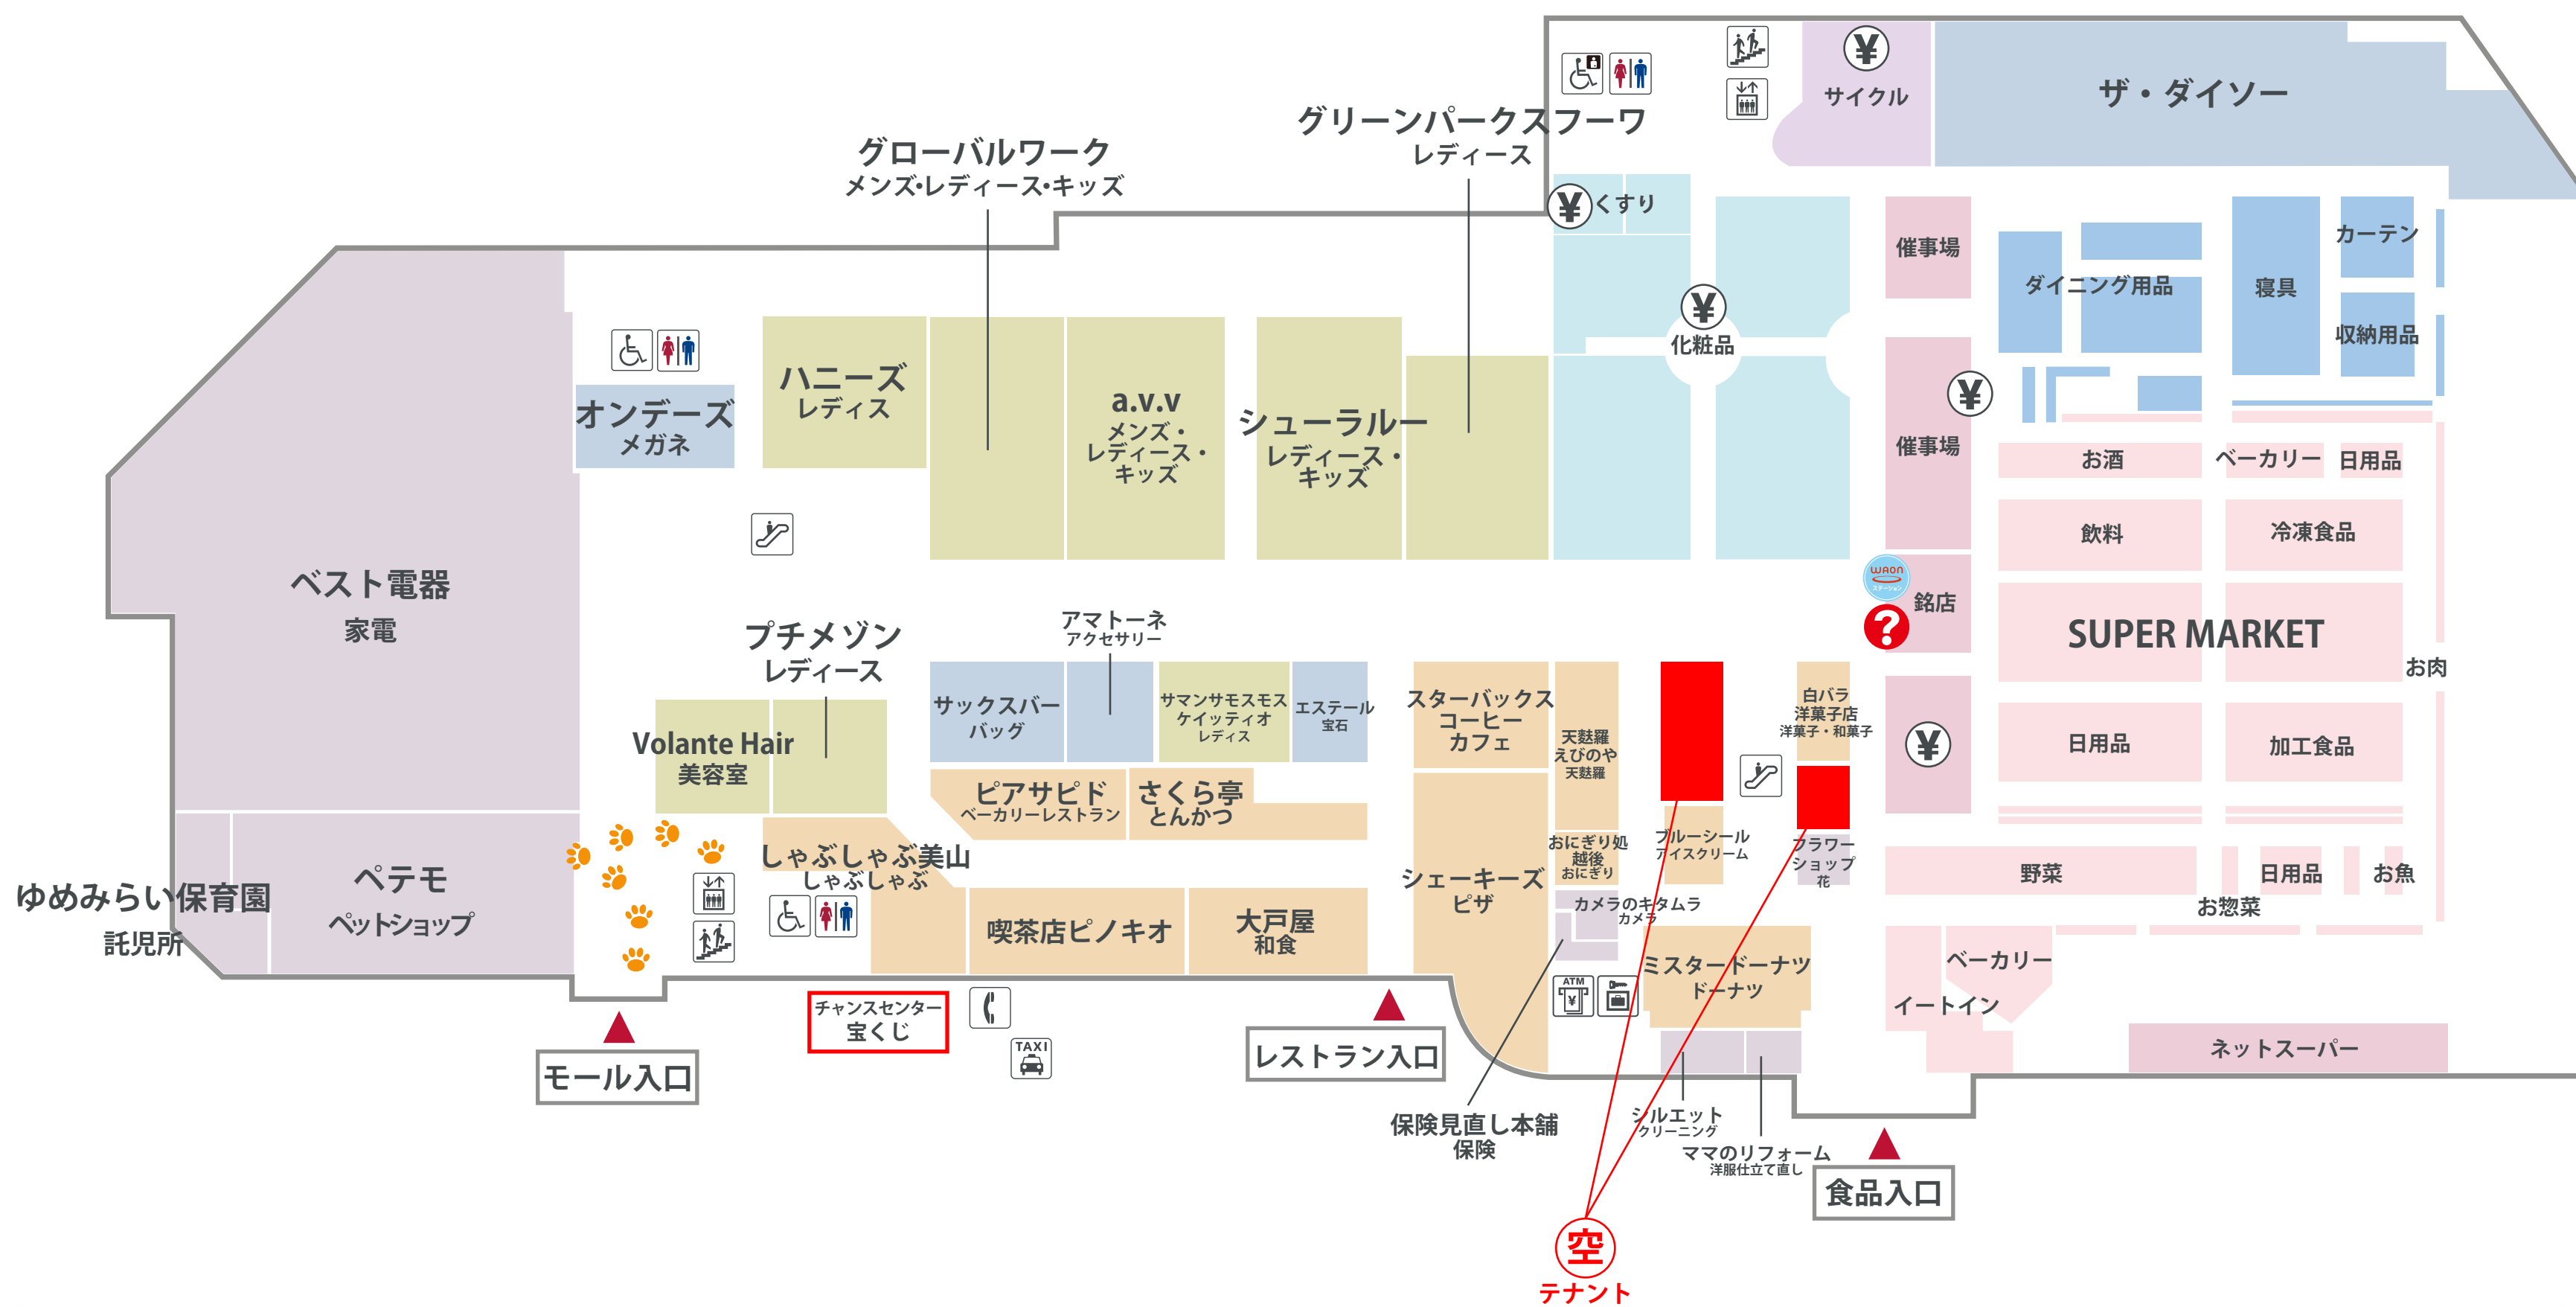

# イオン南風原ショッピングセンター

1F

モール専門店  
Other Mall Shops

レストラン街  
Restaurant

食品とヘルス&ビューティケア、暮らしの品のフロア  
Food, Health & Beauty Care, Housewares

2F

モール専門店  
Other Mall Shops

フードコート  
Food Court

ファッションとキッズのフロア  
Fashion & Children's

化粧室  
Restroom/Toilet

オストメイト付きトイレ  
Toilet for Ostomates

車いすトイレ  
Wheelchair-accessible Toilet

エレベーター  
Elevator

エスカレーター  
Escalator

階段  
Stairs

公衆電話  
Public Telephone

コインロッカー  
Coin Locker

サービスカウンター  
Service Counter

WAONステーション  
WAON Station

ATM  
ATM

タクシーのりば  
Taxi Stand