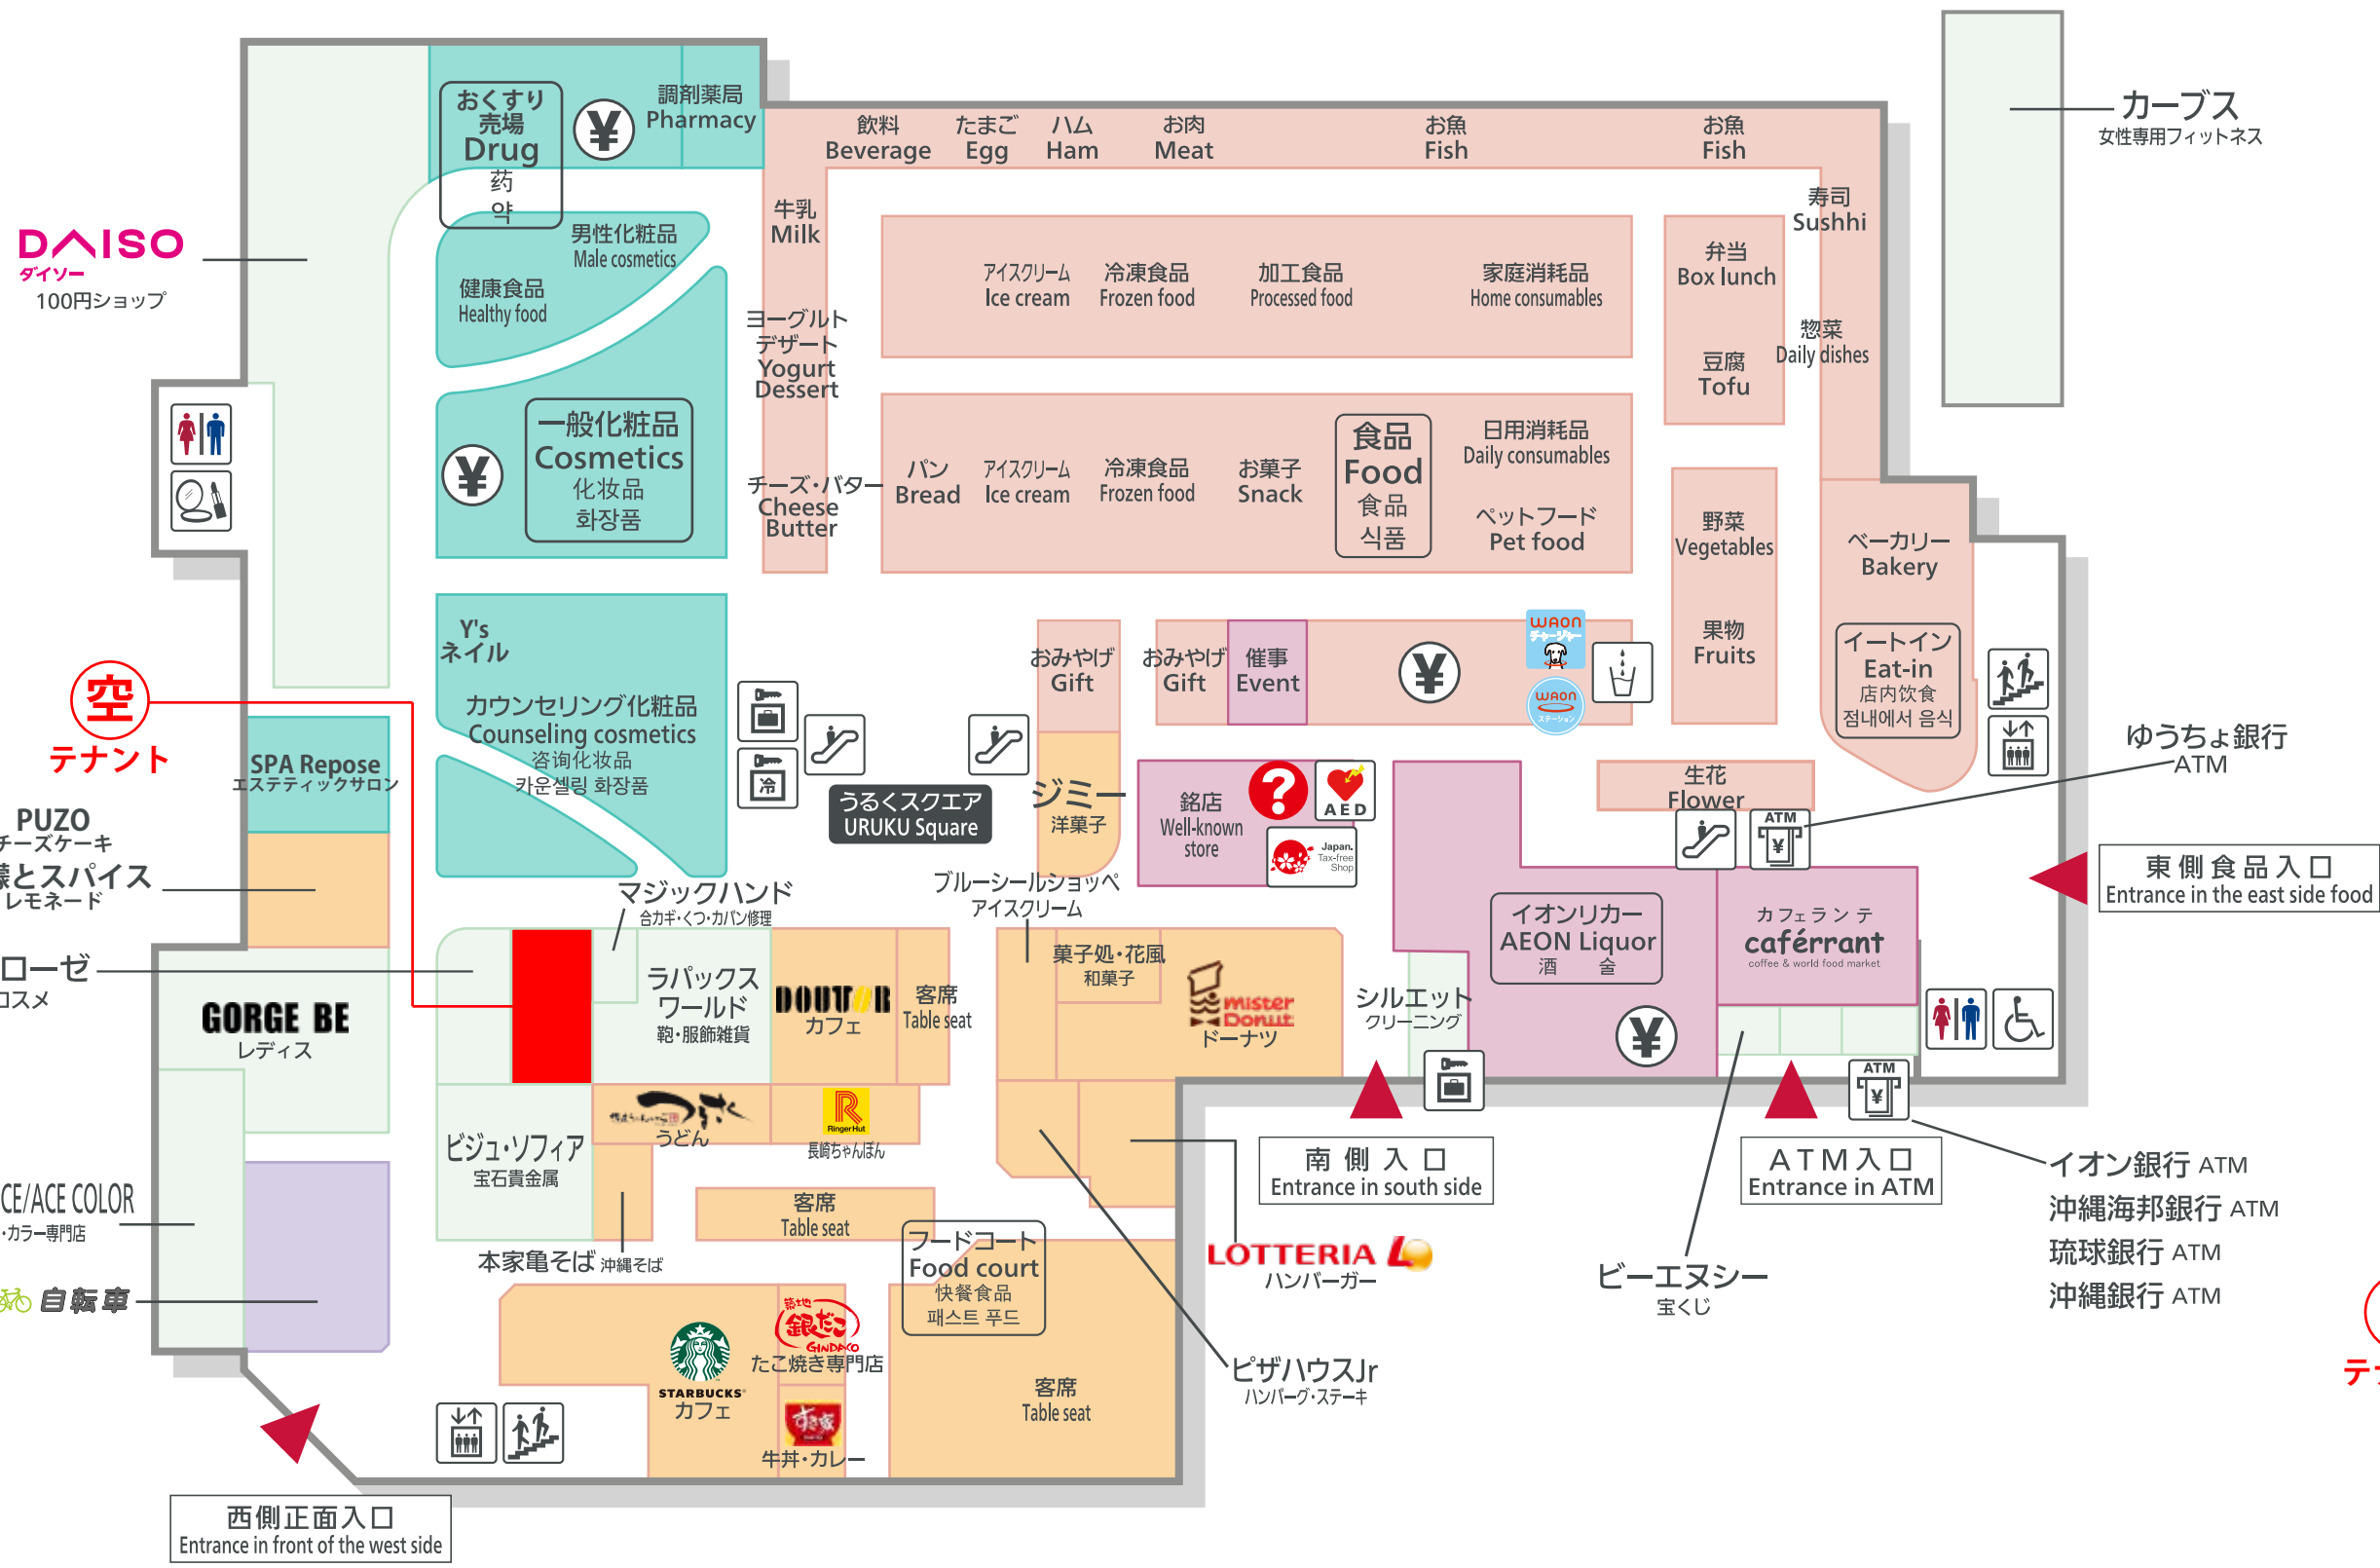

# 1F 食品と美容、健康のフロア Floor of Food, beauty culture and health 食品・美容・健康的卖场 식품·미용·건강의 매장

Food Cosmetic Drugs Eat-in AEON Liquor Okinawa gift

食品 化粧品 薬 店内飲食 酒 沖縄土産  
식품 화장품 약 점내에서 음식 술 오키나와 선물

# 2F ファッションのフロア Floor of Fashion 时尚 패션

Women's wear Men's wear Shoes of Women and man

女性衣服 男性衣服 女士鞋・紳士鞋  
남성옷 여성의류 여성구두·남성구두

# 3F キッズと住まいのフロア Floor of Child's and Living 儿童的卖场·生活的卖场 키즈의 매장·생활의 매장

Boy's wear Girl's wear Child's wear Baby's wear Child's Shoes Living ware Stationery Amusement

男孩子的衣服 女孩子的衣服 孩子的衣服 幼儿服装 孩子的鞋 生活用品 文具 室内游乐园  
사내아이의 옷 여자 아이의 옷 어린이의 옷 갓난아이의 옷 아이 신발 생활용품 문구 실내놀이 공간

# 4F·5F·6F·Rf P 駐車場 Parking 停车场 주차장

化粧室 Restroom/Toilet 洗手间 화장실	車いす専用トイレ Wheelchair-accessible Toilet 轮椅専用洗手间 휠체어 전용 화장실	ベビールーム Baby Room 母乳室 베이비 룸	パウダールーム Powder Room 化粧室 파우더 룸	コインロッカー Coin Locker 投币式储物柜 동전보관함	冷蔵ロッカー Refrigerated Locker 냉장물품 냉장 로커
エレベーター Elevator エレベーター 엘리베이터	エスカレーター Escalator 手扶梯 에스컬레이터	階段 Stairs 樓梯 계단	サービスカウンター Service Counter 服務台 서비스 카운터	免税手続き Duty-free procedure 免税手續 면세 수속	ATM ATM ATM(自動取款機) ATM
WAONステーション WAON station WAON服務站 WAON스테이션	WAONチャージャー WAON Charger WAON充電機 WAON요금 징수 기계	自動体外式除細動器 AED 自动体外心脏除颤器 자동 제외식 제세동기	おいしい水 Mineral Water Vending Machine 自來水 자중 워터기	お会計 Cashier 收銀台 계산	