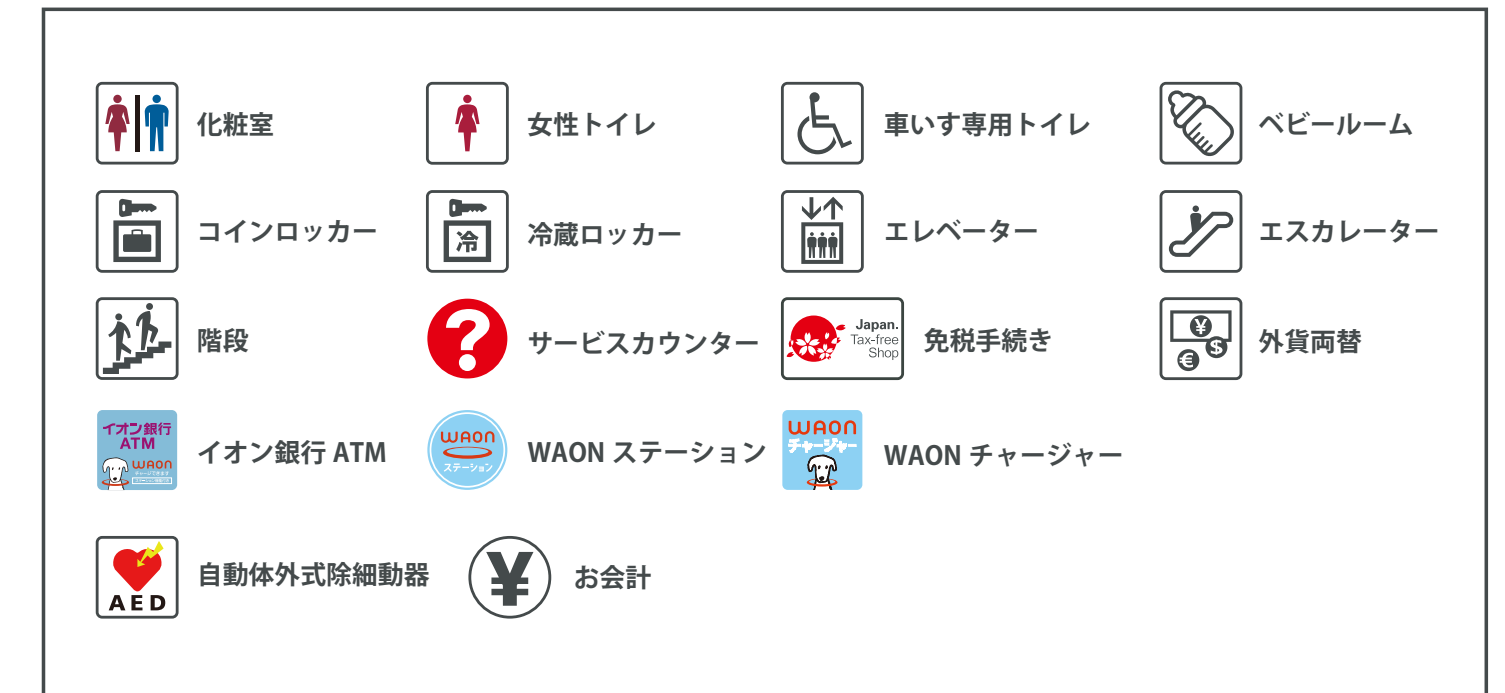

イオン具志川ショッピングセンター

1F FLOOR GUIDE

2F FLOOR GUIDE