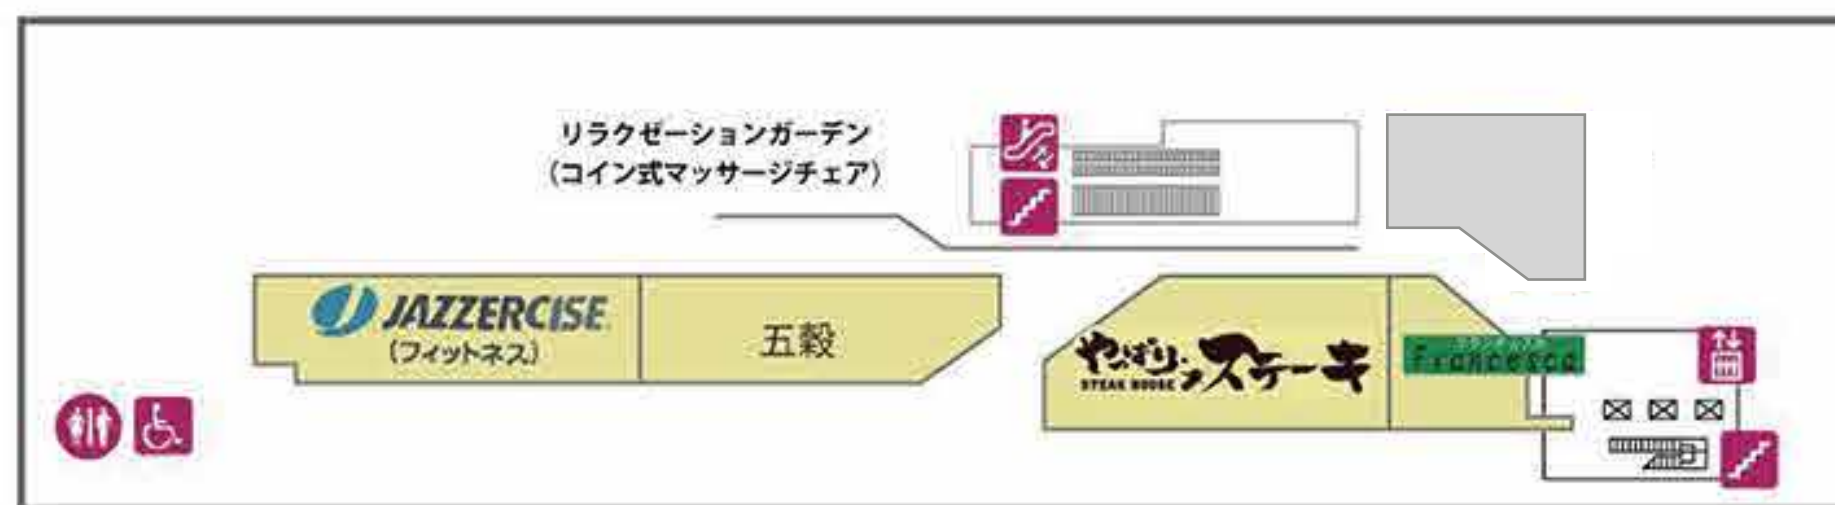

イオン名護ショッピングセンター

1F FLOOR GUIDE

2F FLOOR GUIDE

日本語			
サービスカウンター	レジ	階段	エスカレーター
トイレ	エレベーター	ベビールーム	多機能トイレ
公衆電話	ロッカー	イオン銀行	ATM
外貨両替	JP ATM 郵便ATM	免税カウンター	ワオステーション/チャージャー
TAXI タクシー乗り場			