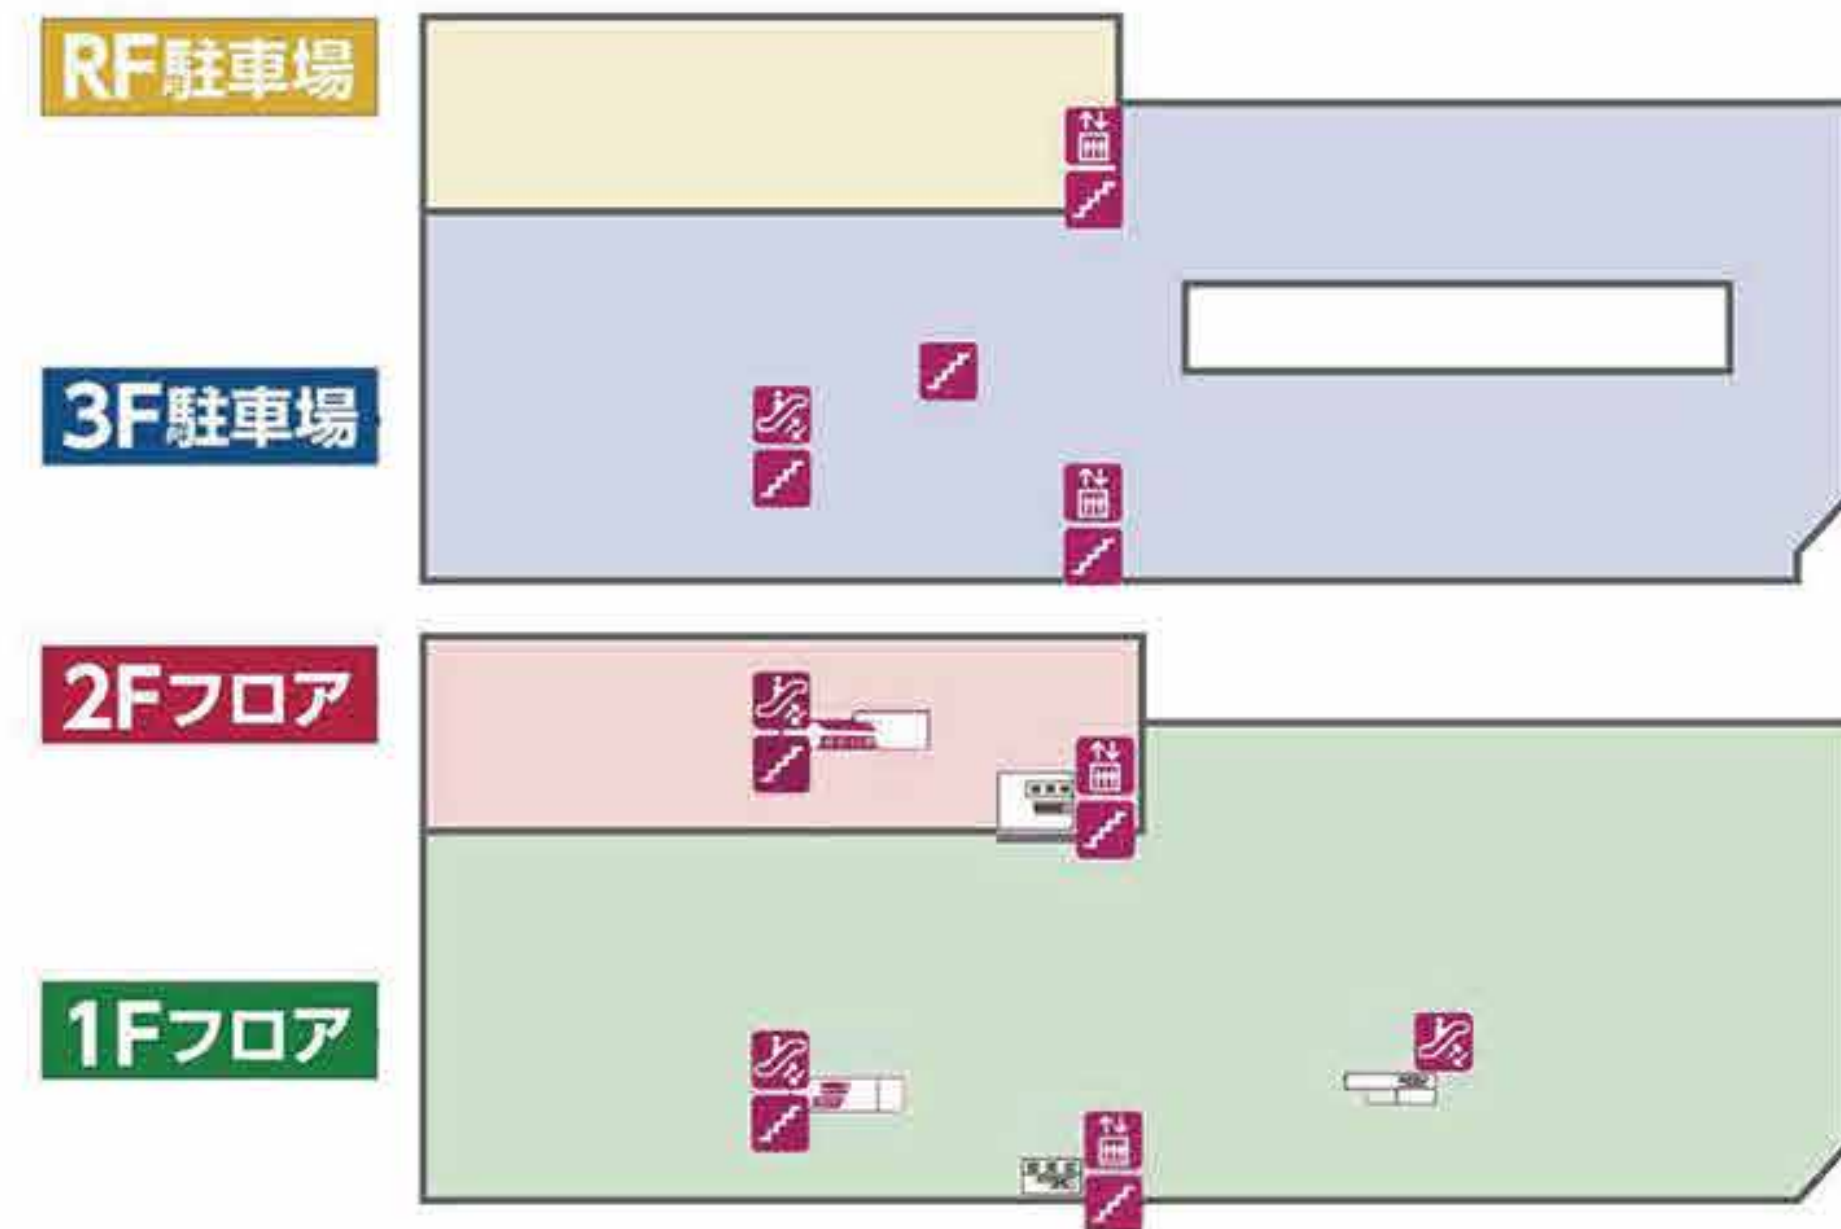

イオン名護ショッピングセンター

1F FLOOR GUIDE

2F FLOOR GUIDE

日本語			
サービスカウンター	レジ	階段	エスカレーター
トイレ	エレベーター	ベビールーム	多機能トイレ
公衆電話	ロッカー	イオン銀行	ATM
外貨両替	JP ATM 郵便ATM	免税カウンター	ワオステーション/チャージャー
TAXI タクシー乗り場			