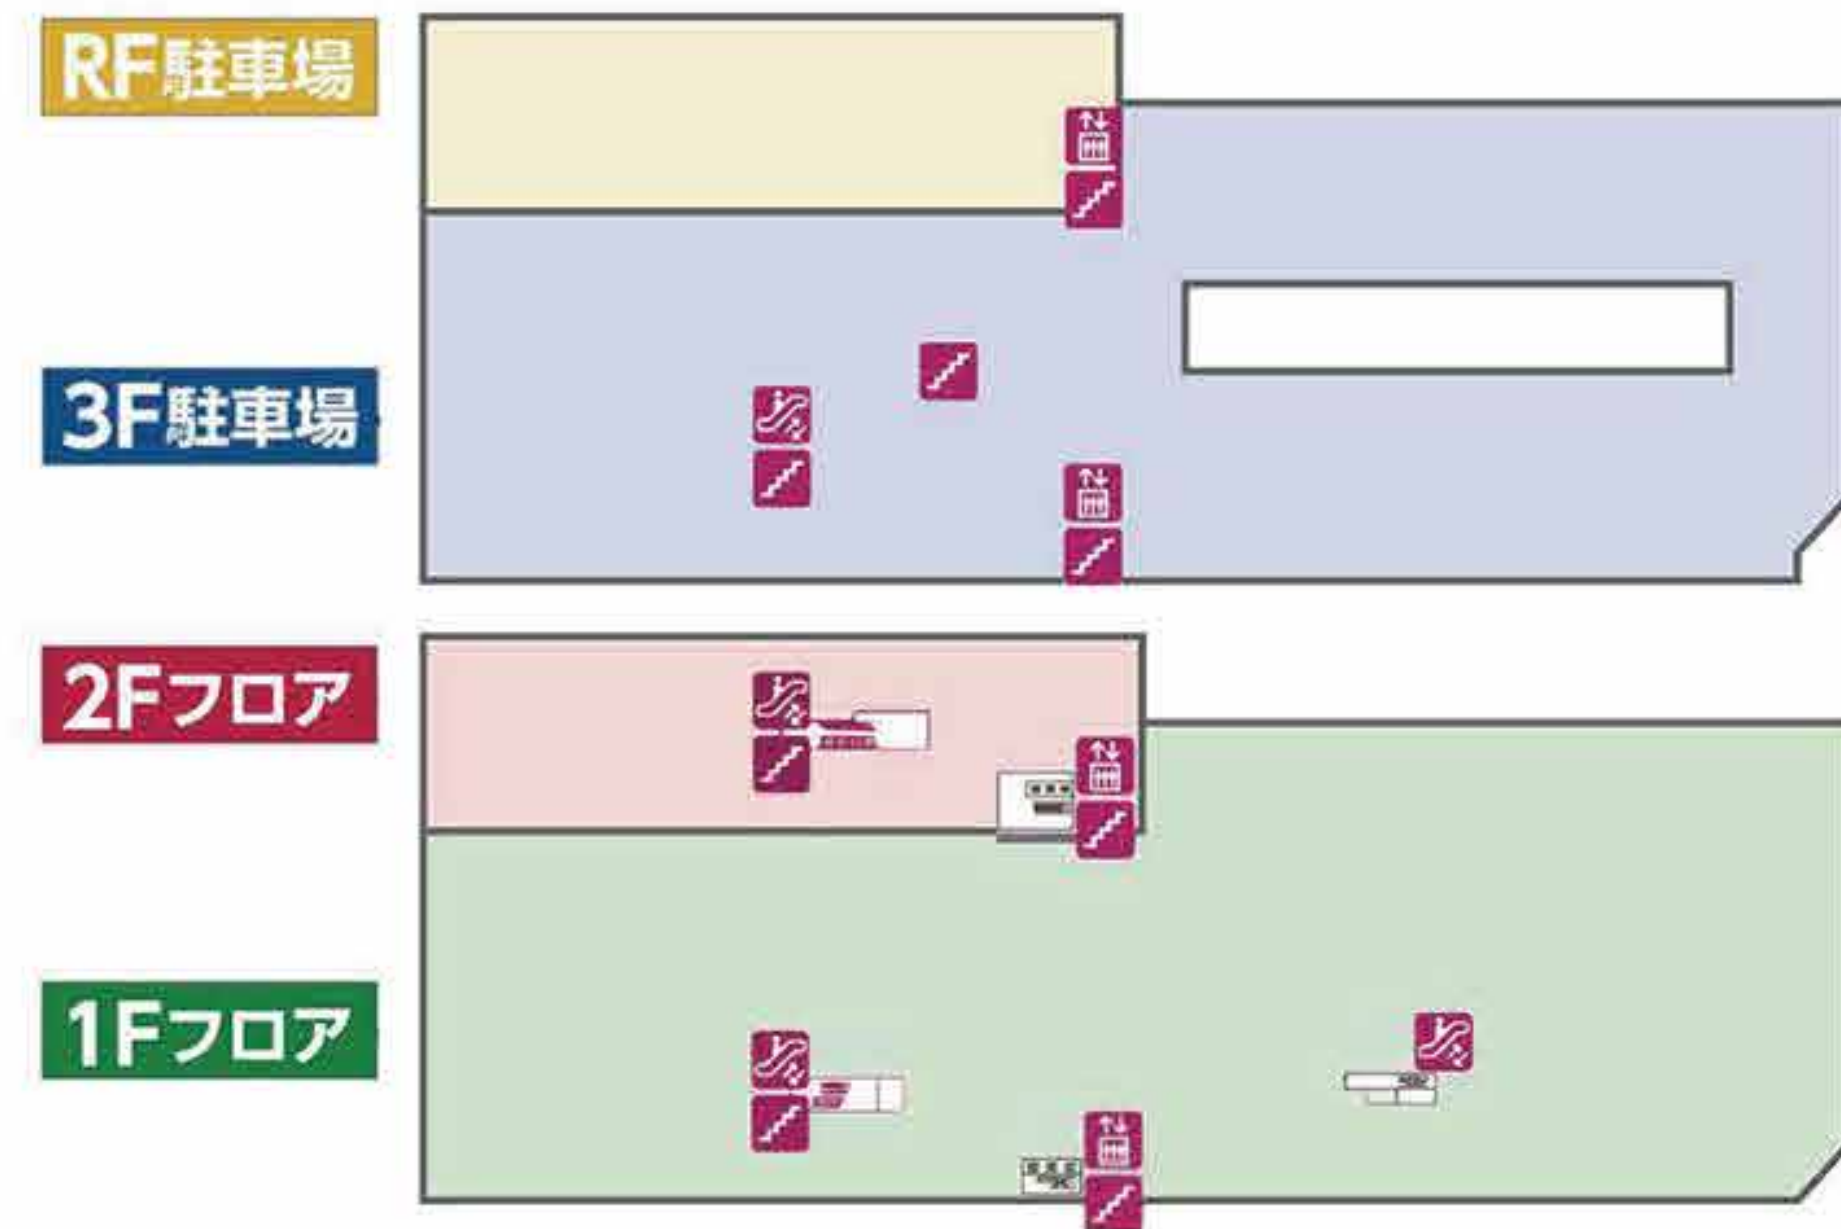

イオン名護ショッピングセンター

1F FLOOR GUIDE

2F FLOOR GUIDE

- 日本語
- | | | | |
|--------------|--------------|---------|-----------------|
| サービスカウンター | レジ | 階段 | エスカレーター |
| トイレ | エレベーター | ベビールーム | 多機能トイレ |
| 公衆電話 | ロッカー | イオン銀行 | ATM |
| 外貨両替 | JP ATM 郵便ATM | 免税カウンター | ワオステーション/チャージャー |
| TAXI タクシー乗り場 | | | |