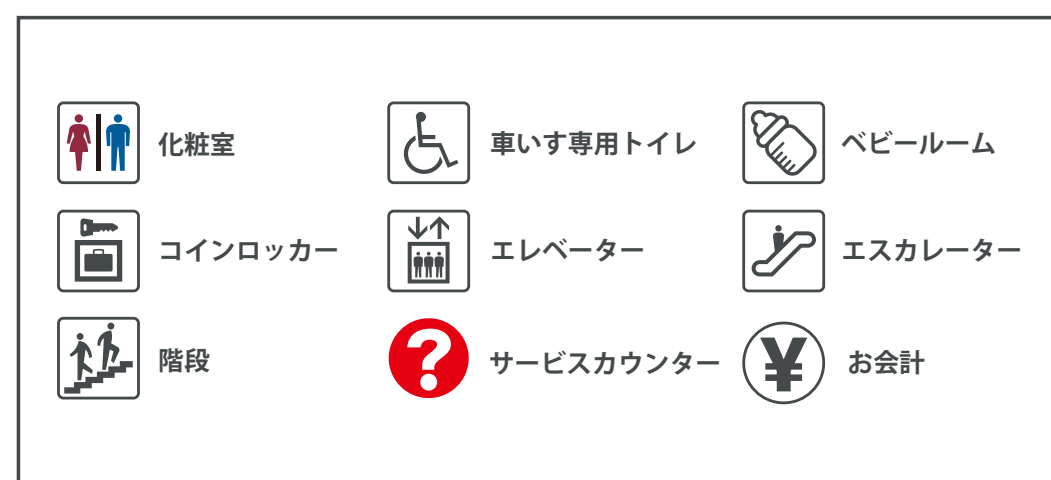

イオン名護ショッピングセンター

1F FLOOR GUIDE

2F FLOOR GUIDE

RF 駐車場

3F 駐車場

2F フロア

1F フロア